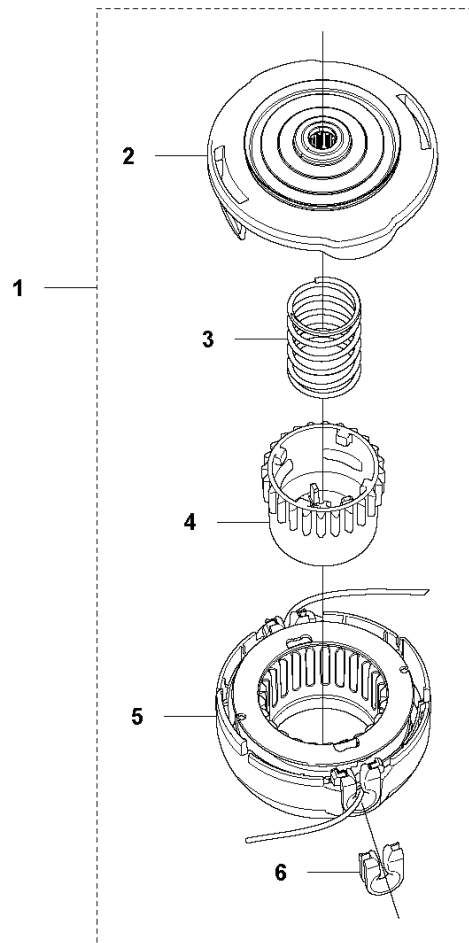

F 315iC
ACCESSORIES

REF.	ART. NR	ARTIKELBESKRIVNING	ANMÄRKNING	KIT
1	579294003	TRIMMERHUVUD		1
2	585510802	HUS KPL		1
3	577050301	FJÄDER		1
4	577049301	KNOPP		1
5	578196901	KÅPA		1
6	501330401	GENOMFÖRING	x 2	1
6	501330403	GENOMFÖRING	50 pcs. plastic bag of 501330401	1