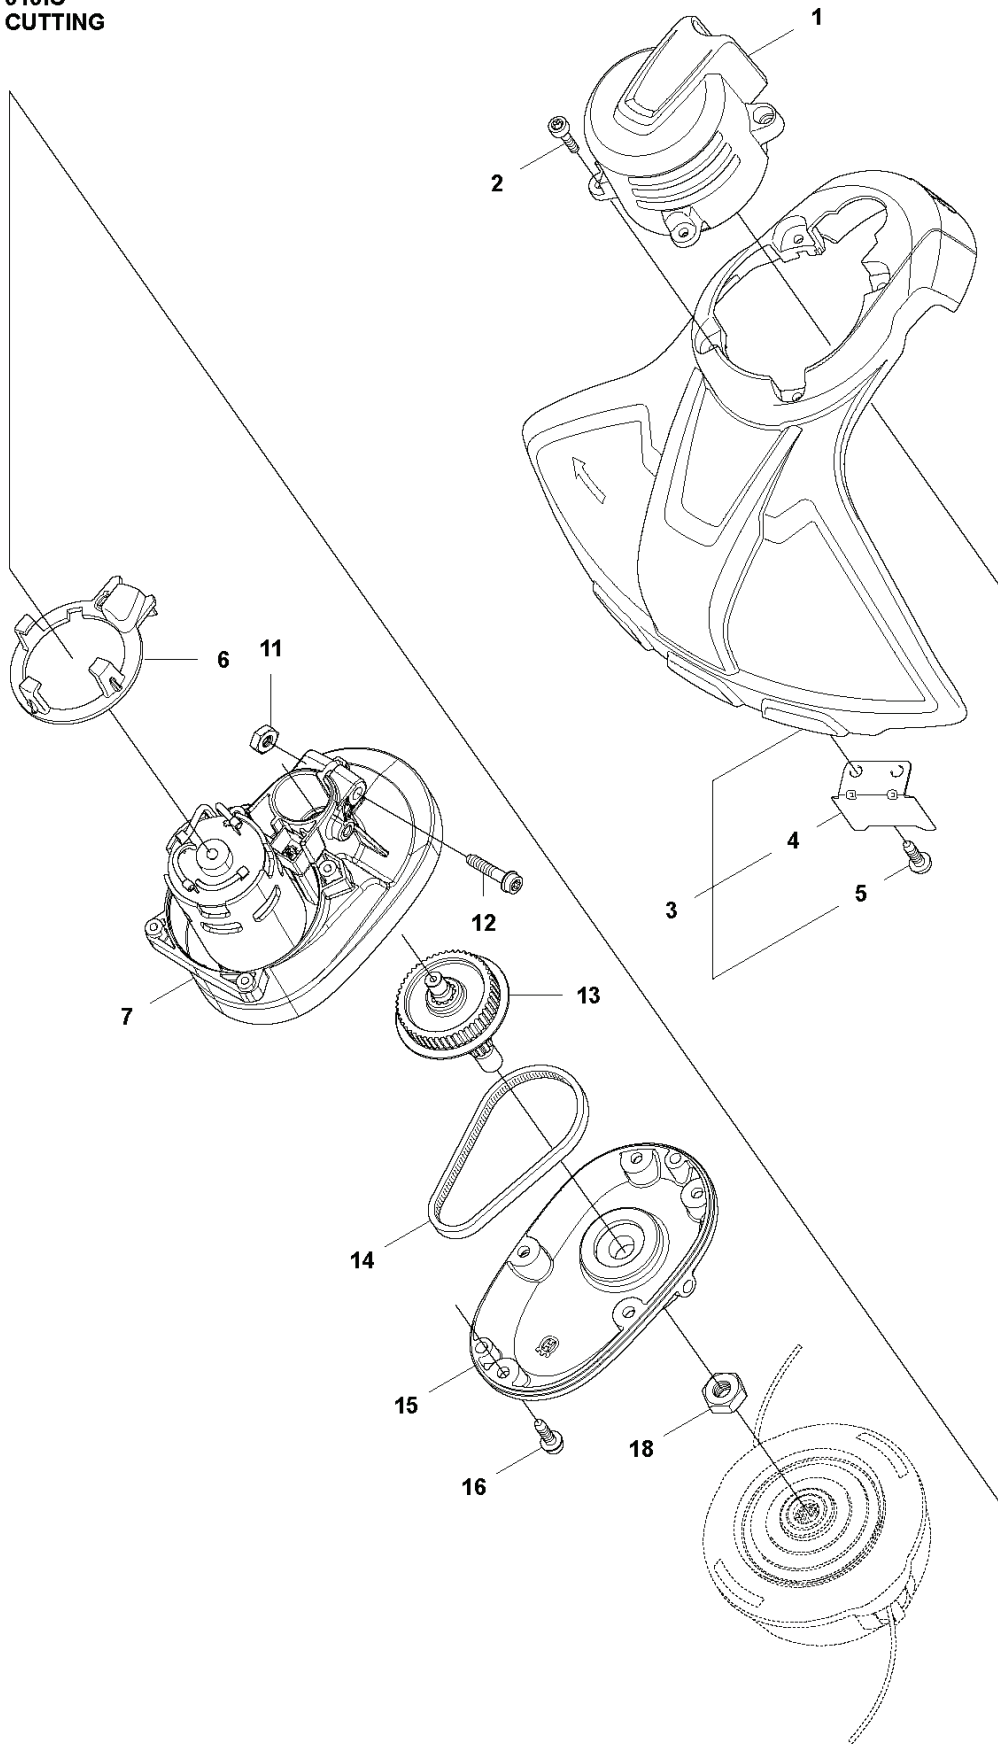

**RESERVDELSKATALOG**  
**: HUSQVARNA 315IC**

Reservdelslista

---

# RESERVDELSLISTA

**A** 315iC  
CUTTING

---

REF.	ART. NR	ARTIKELBESKRIVNING	ANMÄRKNING	KIT
1	577426201	MOTORKÅPA		1
2	579211901	SKRUV IH SCT		4
3	577965102	TRIMSKYDD		1
4	574523401	KNIFE		1
5	503210716	SKRUV IH SCT		2
6	577727501	MELLANVÄGG		1
7	501693901	MOTORHUS		1
11	731231401	MUTTER (HEXAGON)		1
12	503200782	SKRUV IH SCFM		1
13	577989501	KLINGAXEL		1
14	578070201	REM		1
15	577426001	KÅPA		1
16	503216816	SKRUV IH SCT		5
18	578789301	MUTTER		1

**B** 315iC  
TUBE

---

REF.	ART. NR	ARTIKELBESKRIVNING	ANMÄRKNING	KIT
1	588802702	RÖR		1
2	503219835	SCREW		1
3	537076801	HANDTAG		1
4	537042501	TILLSATSPLÅT		1
5	503222601	MUTTER		1
6	587889218	DEKAL		1

**C** 315iC  
HANDLE

---

REF.	ART. NR	ARTIKELBESKRIVNING	ANMÄRKNING	KIT
1	579705601	KEY PAD		1
2	577013101	HANDTAGSHALVA		1
3	577512301	GASSPÄRR		1
4	589377901	UTLÖSARE		1
5	577013202	HANDTAGSHALVA		1
6	579211901	SKRUV IHSCT		6