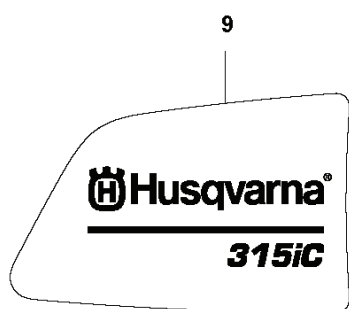

D 315iC
BATTERY HOUSING

REF.	ART. NR	ARTIKELBESKRIVNING	ANMÄRKNING	KIT
1	577014101	KÅPA		1
2	577007603	HUS		1
3	577022201	ÖVERFALL		1
4	579211901	SKRUV IH SCT		14
5	588919801	HASPLÅT		1
6	577013002	HUS		1
7	585480001	FJÄDER		1
8	577996601	TRYCKKNAPP		1
9	579006211	DEKAL		1