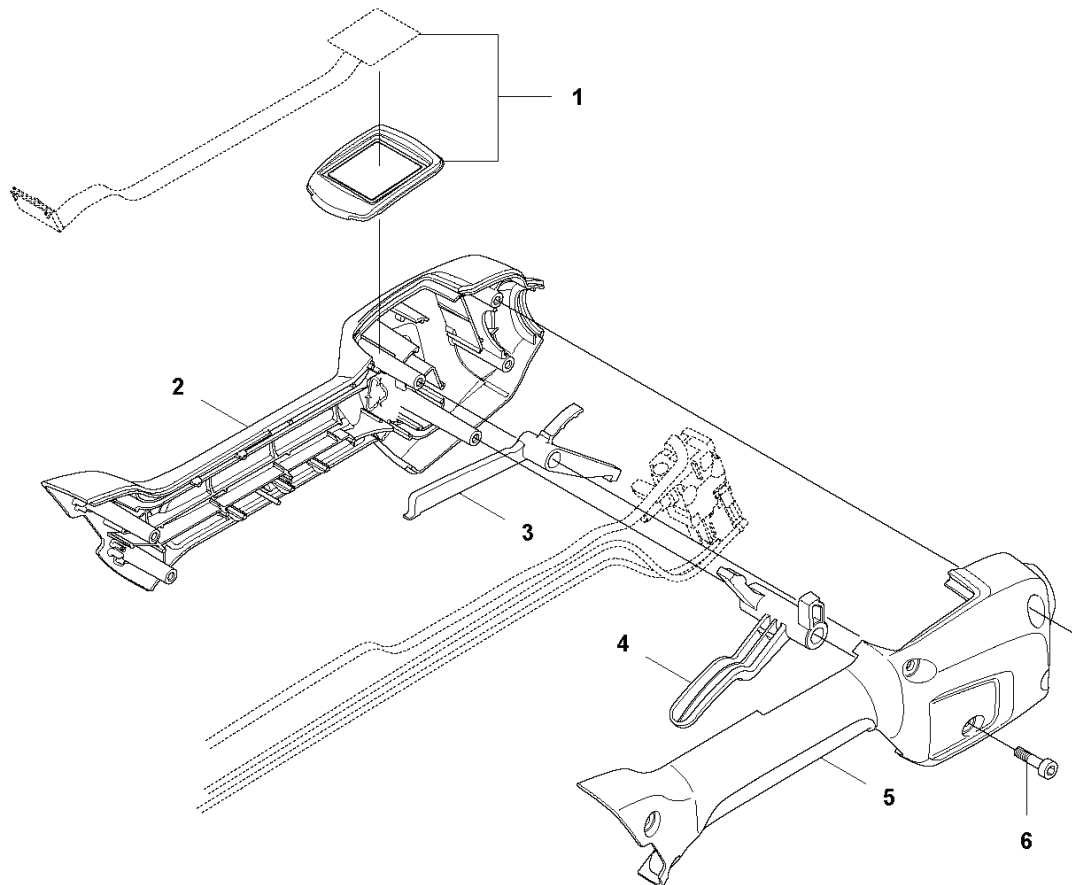

# RESERVDELSLISTA

**A** 315iC  
CUTTING

---

REF.	ART. NR	ARTIKELBESKRIVNING	ANMÄRKNING	KIT
1	577426201	MOTORKÅPA		1
2	579211901	SKRUV IH SCT		4
3	577965102	TRIMSKYDD		1
4	574523401	KNIFE		1
5	503210716	SKRUV IH SCT		2
6	577727501	MELLANVÄGG		1
7	501693901	MOTORHUS		1
11	731231401	MUTTER (HEXAGON)		1
12	503200782	SKRUV IH SCFM		1
13	577989501	KLINGAXEL		1
14	578070201	REM		1
15	577426001	KÅPA		1
16	503216816	SKRUV IH SCT		5
18	578789301	MUTTER		1

**B** 315iC  
TUBE

---

REF.	ART. NR	ARTIKELBESKRIVNING	ANMÄRKNING	KIT
1	588802702	RÖR		1
2	503219835	SCREW		1
3	537076801	HANDTAG		1
4	537042501	TILLSATSPLÅT		1
5	503222601	MUTTER		1
6	587889218	DEKAL		1

**C** 315iC  
HANDLE

---

REF.	ART. NR	ARTIKELBESKRIVNING	ANMÄRKNING	KIT
1	579705601	KEY PAD		1
2	577013101	HANDTAGSHALVA		1
3	577512301	GASSPÄRR		1
4	589377901	UTLÖSARE		1
5	577013202	HANDTAGSHALVA		1
6	579211901	SKRUV IHSCT		6