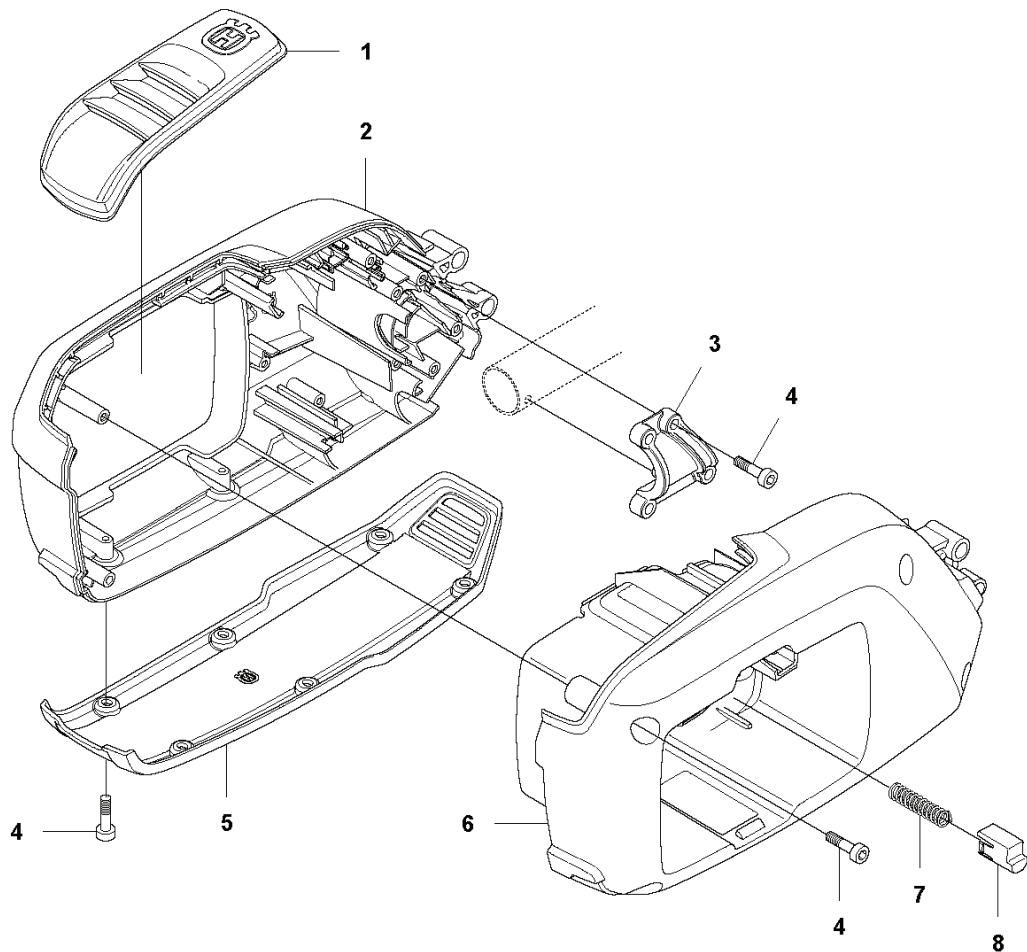

D 315iC
BATTERY HOUSING

REF.	ART. NR	ARTIKELBESKRIVNING	ANMÄRKNING	KIT
1	577014101	KÅPA		1
2	577007603	HUS		1
3	577022201	ÖVERFALL		1
4	579211901	SKRUV IH SCT		14
5	588919801	HASPLÅT		1
6	577013002	HUS		1
7	585480001	FJÄDER		1
8	577996601	TRYCKKNAPP		1
9	579006211	DEKAL		1