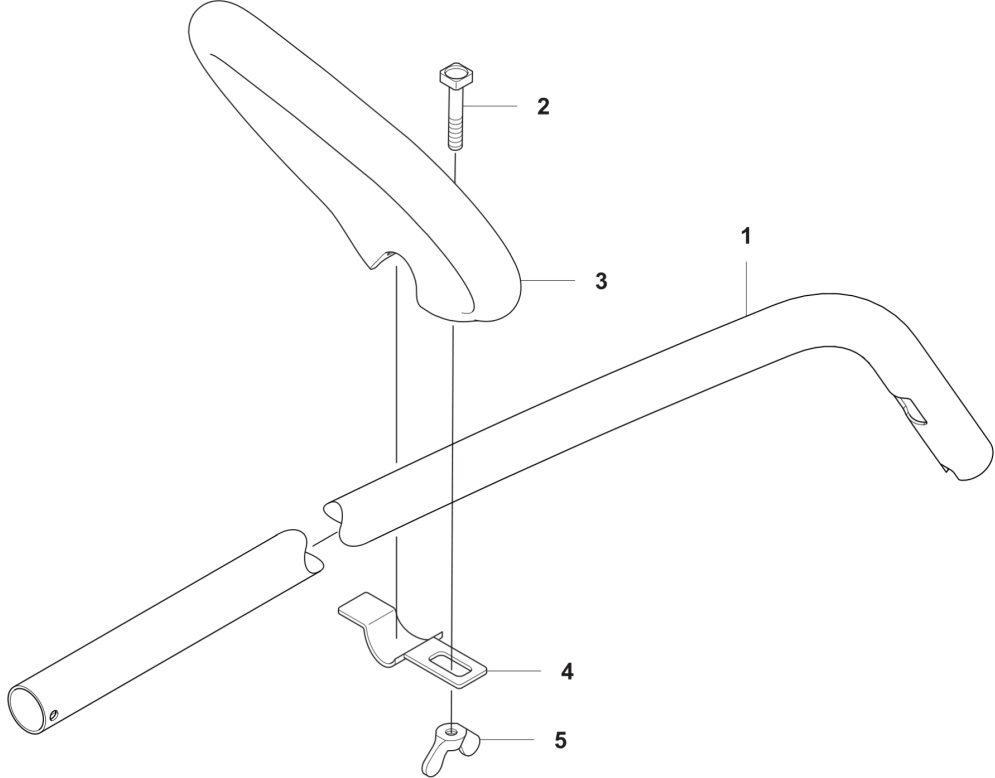

# RESERVDELSLISTA

**A** 315iC  
CUTTING

---

REF.	ART. NR	ARTIKELBESKRIVNING	ANMÄRKNING	KIT
1	577426201	MOTORKÅPA		1
2	579211901	SKRUV IH SCT		4
3	577965102	TRIMSKYDD		1
4	574523401	KNIFE		1
5	503210716	SKRUV IH SCT		2
6	577727501	MELLANVÄGG		1
7	501693901	MOTORHUS		1
11	731231401	MUTTER (HEXAGON)		1
12	503200782	SKRUV IH SCFM		1
13	577989501	KLINGAXEL		1
14	578070201	REM		1
15	577426001	KÅPA		1
16	503216816	SKRUV IH SCT		5
18	578789301	MUTTER		1

**B** 315iC  
TUBE

---

REF.	ART. NR	ARTIKELBESKRIVNING	ANMÄRKNING	KIT
1	588802702	RÖR		1
2	503219835	SCREW		1
3	537076801	HANDTAG		1
4	537042501	TILLSATSPLÅT		1
5	503222601	MUTTER		1
6	587889218	DEKAL		1

**C** 315iC  
HANDLE

---

REF.	ART. NR	ARTIKELBESKRIVNING	ANMÄRKNING	KIT
1	579705601	KEY PAD		1
2	577013101	HANDTAGSHALVA		1
3	577512301	GASSPÄRR		1
4	589377901	UTLÖSARE		1
5	577013202	HANDTAGSHALVA		1
6	579211901	SKRUV IHSCT		6