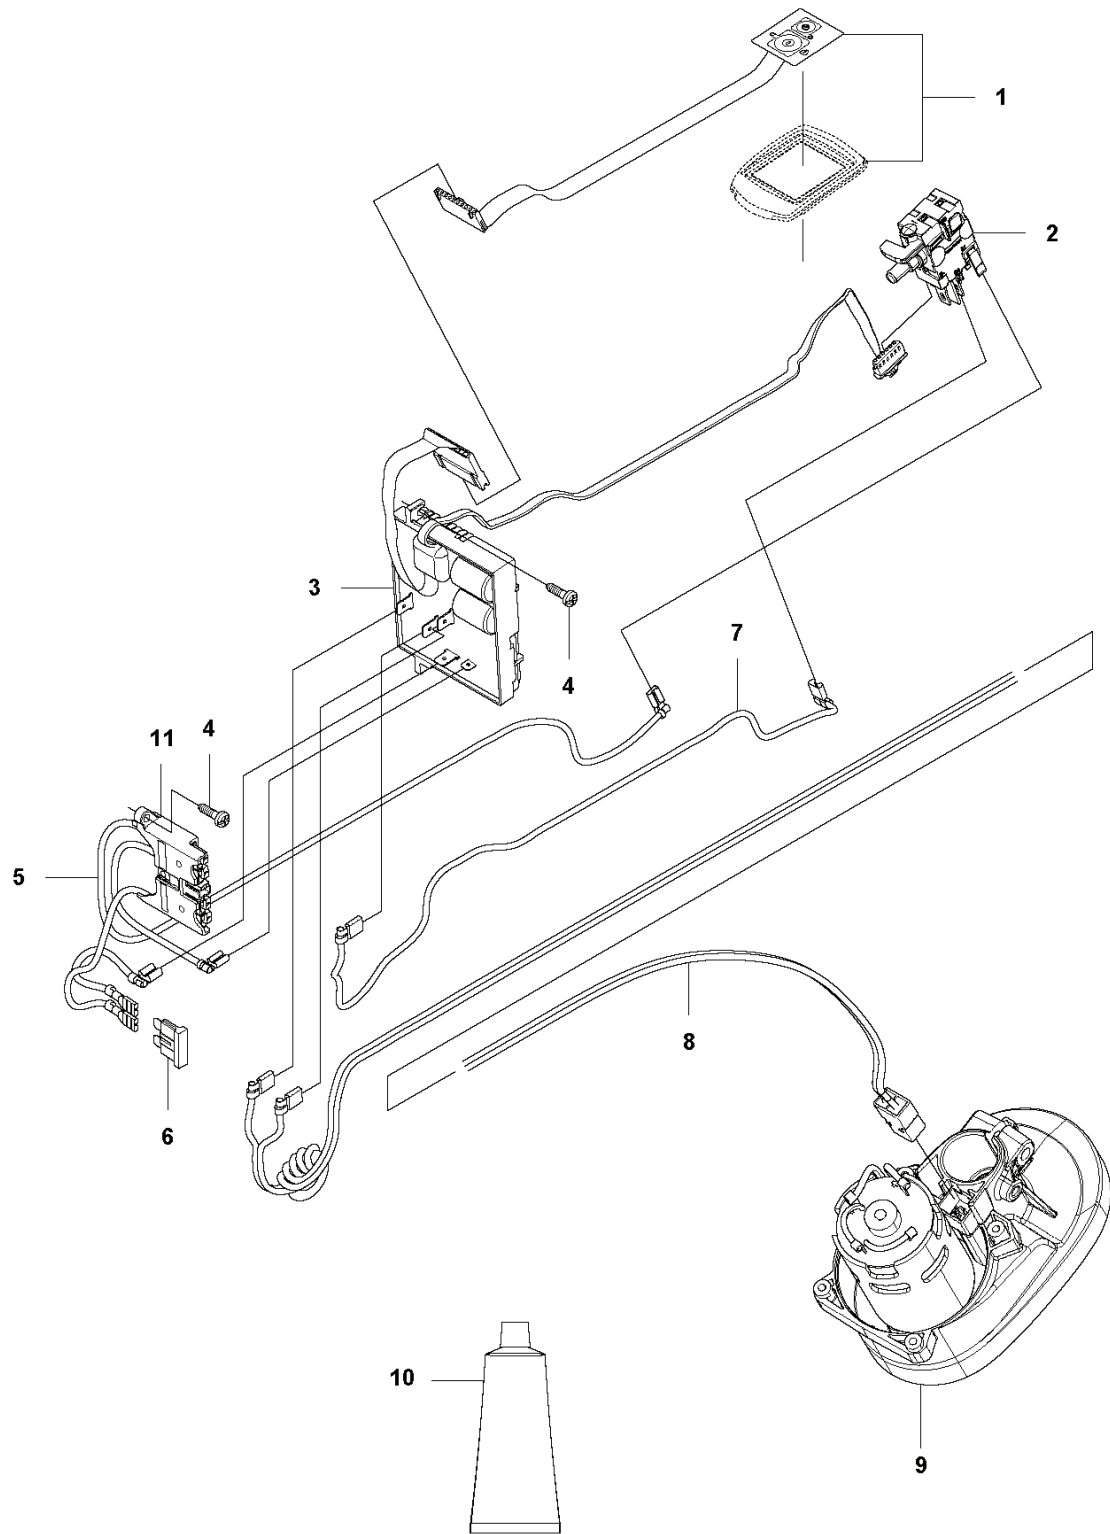

**B** 315iC  
TUBE

---

REF.	ART. NR	ARTIKELBESKRIVNING	ANMÄRKNING	KIT
1	588802702	RÖR		1
2	503219835	SCREW		1
3	537076801	HANDTAG		1
4	537042501	TILLSATSPLÅT		1
5	503222601	MUTTER		1
6	587889218	DEKAL		1

**C** 315iC  
HANDLE

---

REF.	ART. NR	ARTIKELBESKRIVNING	ANMÄRKNING	KIT
1	579705601	KEY PAD		1
2	577013101	HANDTAGSHALVA		1
3	577512301	GASSPÄRR		1
4	589377901	UTLÖSARE		1
5	577013202	HANDTAGSHALVA		1
6	579211901	SKRUV IHSCT		6

**D** 315iC  
BATTERY HOUSING

---

REF.	ART. NR	ARTIKELBESKRIVNING	ANMÄRKNING	KIT
1	577014101	KÅPA		1
2	577007603	HUS		1
3	577022201	ÖVERFALL		1
4	579211901	SKRUV IH SCT		14
5	588919801	HASPLÅT		1
6	577013002	HUS		1
7	585480001	FJÄDER		1
8	577996601	TRYCKKNAPP		1
9	579006211	DEKAL		1

**E** 315iC  
ELECTRIC

---

REF.	ART. NR	ARTIKELBESKRIVNING	ANMÄRKNING	KIT
1	579705601	KEY PAD		1
2	578326901	BRYTARE		1
3	578104501	DC-MOTOR CONTROLLER ASSY		1
4	525887401	SCREW CITXPANT		4
5	578367801	KABLAG KPL		1
6	579316801	SÄKRING		1
7	577405901	KABLAG KPL		1
8	578114601	KABLAG KPL		1
9	501693901	MOTORHUS		1
10	588176401	FETT	SB-B1500023	1
11	593813001	KOPPLING		1