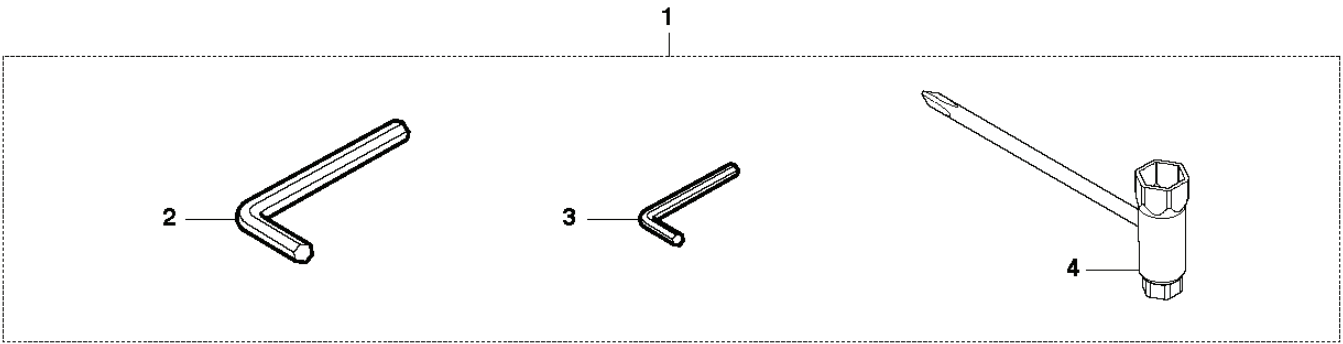

123HD60, HD60USA, HD65

REF.	ART. NR	ARTIKELBESKRIVNING	ANMÄRKNING	KIT
1	544302101	MUTTER		2
2	544305201	MUTTER		4
3	502288501	PLATTA		1
4	544298901	KLINGSKYDD	Changed design, now with 7 teeth	1
5	544300501	STYRPLÅT	123HD60	1
5	504044001	STYRPLÅT	123HD65	1
6	502288601	SCREW		2
7	531004717	SCREW		1
8	531004715	BRICKA		4
9	531004716	SCREW		3
10	544301801	KNIV	123HD60, 1pc/package	2
10	504044101	KNIV	123HD65, 1pc/package	2
11	544299401	TRANSPORTSKYDD	123HD60	1
11	504044201	KÅPA	123HD65	1