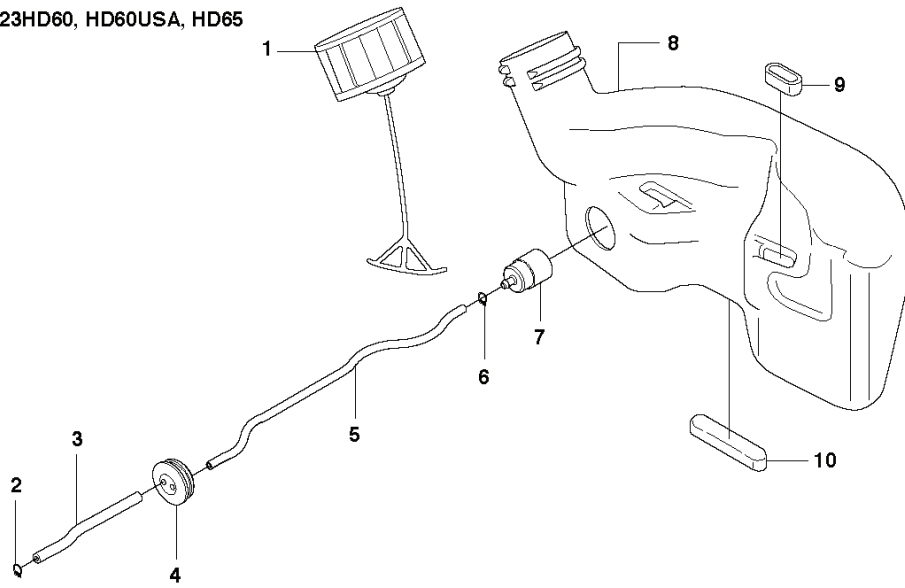

D 123HD60, HD60USA, HD65

REF.	ART. NR	ARTIKELBESKRIVNING	ANMÄRKNING	KIT
1	544304901	TANKLOCK KPL		1
2	531002415	KLÄMMA		1
3	531004738	SLANG		1
4	544293801	GENOMFÖRING		1
5	531007815	SLANG		1
6	531002415	KLÄMMA		1
7	531004737	FILTER		1
8	544292701	BRÄNSLETANK		1
9	531004832	EXPANDER		2
10	531004833	RÖR		1