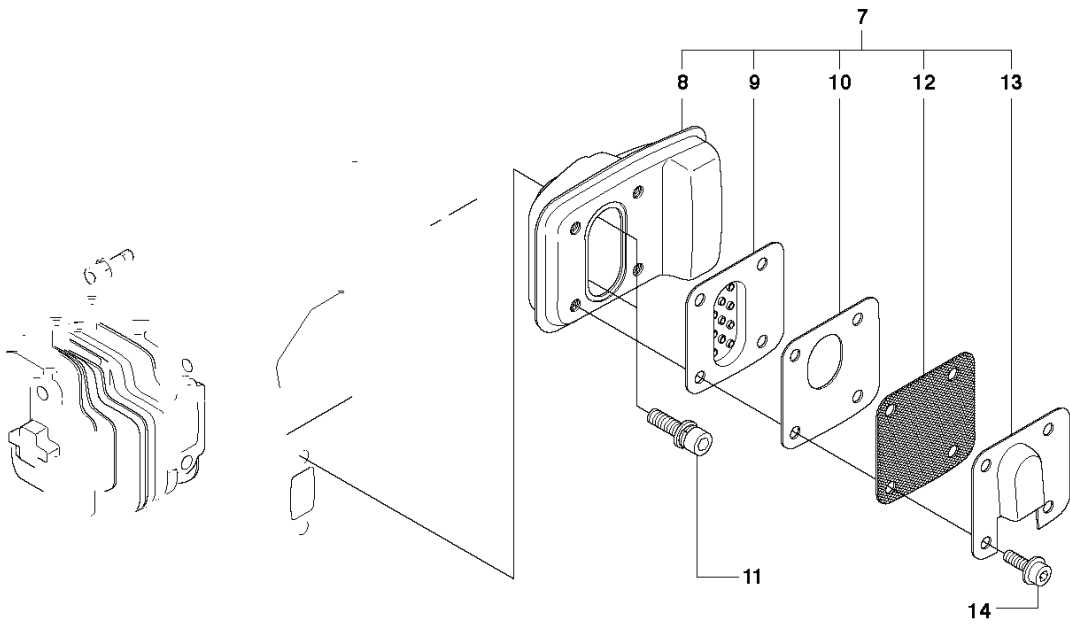

F 123HD60, HD60USA, HD65

REF.	ART. NR	ARTIKELBESKRIVNING	ANMÄRKNING	KIT
1	531004854	SPÄNNSTIFT		1
2	544295501	SCREW		2
3	531004802	VÄXEL		1
4	531004806	AXEL		1
5	544303801	LJUDDÄMPARE		1
6	544292401	SCREW		2
7	504094901	LJUDDÄMPARE KPL	US Only	1
8	531004807	DISTANSBRICKA		1
9	531004808	END PLATE		1
10	531004810	AXEL		1
11	504095001	SCREW		2
12	531004809	LAGERPLÅT		1
13	531004811	MUTTER		1
14	504043901	SCREW		4