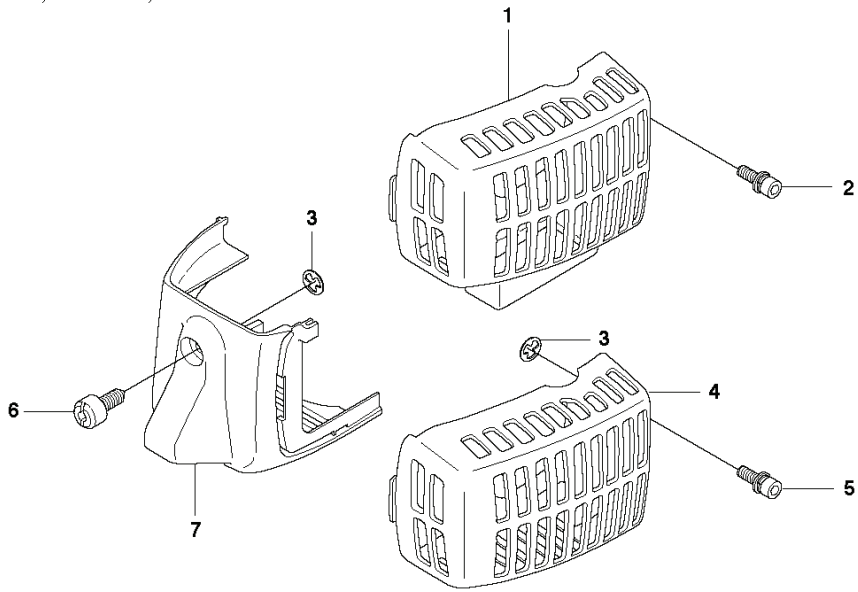

RESERVDELSKATALOG
: HUSQVARNA 123HD60

Reservdelslista

RESERVDELSLISTA

B 123HD60, HD60USA, HD65

REF.	ART. NR	ARTIKELBESKRIVNING	ANMÄRKNING	KIT
1	531004812	DRAGSTÅNG	US Only	1
2	544292101	SCREW		1
3	576207801	BRICKA		2
4	544293001	LJUDDÄMPARKÅPA		1
5	544292101	SCREW		1
6	544293701	KNOPP		1
7	544295301	CYLINDERKÅPA		1