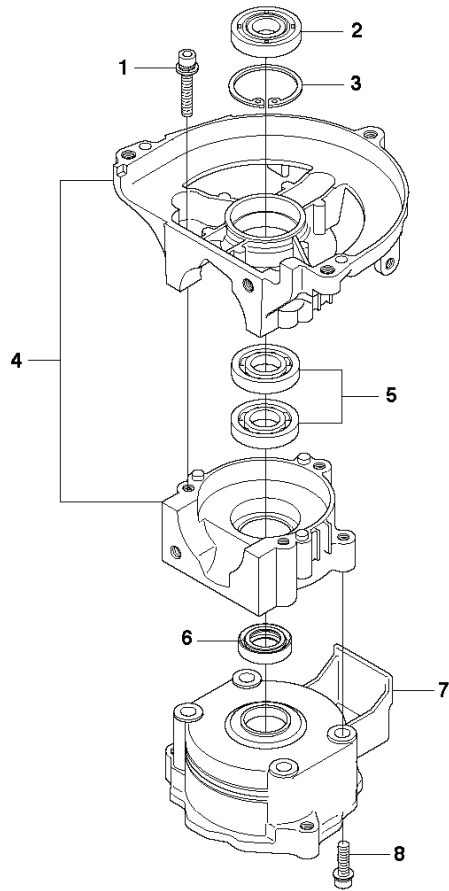

G 123HD60, HD60USA, HD65

REF.	ART. NR	ARTIKELBESKRIVNING	ANMÄRKNING	KIT
1	544291801	SCREW		3
2	531004106	SEALING RING		1
3	531004105	FLÄNSRING		1
4	544292601	VEVHUS KPL		1
5	531004110	KULLAGER		2
6	531004107	SEALING RING		1
7	544292801	KOPPLINGSKÅPA		1
8	544292101	SCREW		4