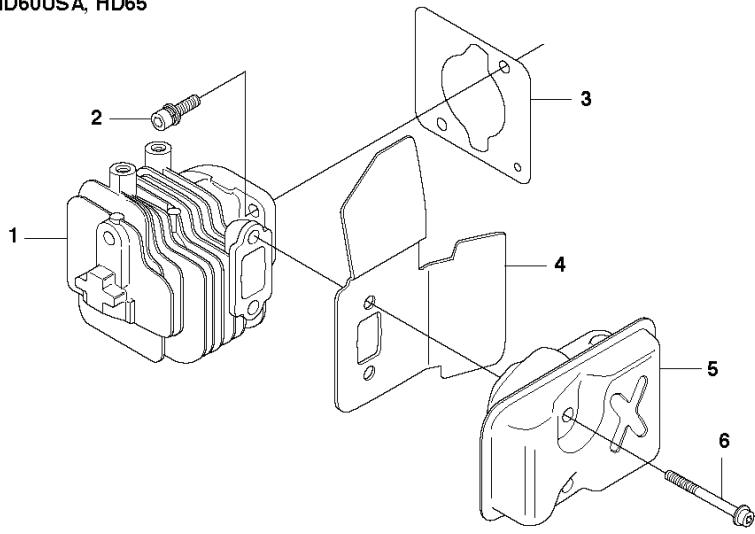

F 123HD60, HD60USA, HD65

REF.	ART. NR	ARTIKELBESKRIVNING	ANMÄRKNING	KIT
1	531004854	SPÄNNSTIFT		1
2	544295501	SCREW		2
3	531004802	VÄXEL		1
4	531004806	AXEL		1
5	544303801	LJUDDÄMPARE		1
6	544292401	SCREW		2
7	504094901	LJUDDÄMPARE KPL	US Only	1
8	531004807	DISTANSBRICKA		1
9	531004808	END PLATE		1
10	531004810	AXEL		1
11	504095001	SCREW		2
12	531004809	LAGERPLÅT		1
13	531004811	MUTTER		1
14	504043901	SCREW		4