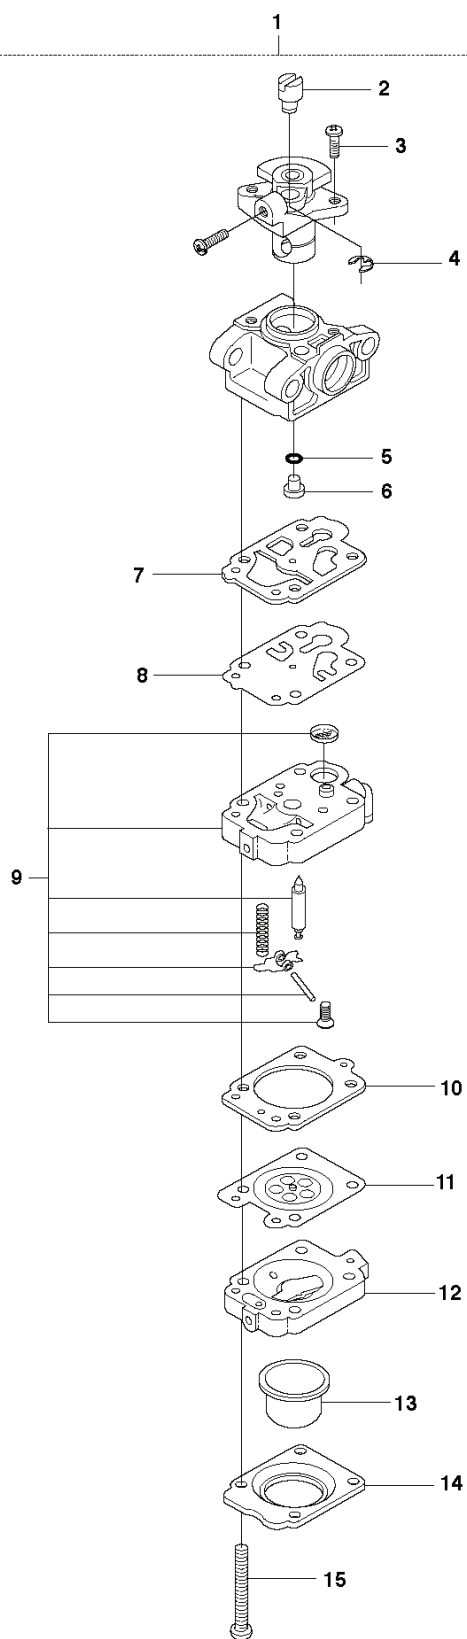

M 123HD60, HD60USA, HD65

Walbro WYL

REF.	ART. NR	ARTIKELBESKRIVNING	ANMÄRKNING	KIT
1	544304301	FÖRGASARE	Walbro WYL	1
2	531002442	ANSLUTNING		1
3	531004843	RING		2
4	531002439	SPÄRRING		1
5	531007791	RING		1
6	544298001	MAIN JET		1
7	531004836	MOULDING		1
8	531004837	SPÄNNHJUL		1
9	544292301	PUMPHUS		1
10	531007794	PACKNING		1
11	544295901	DIAPHRAGM CARBURETTOR		1
12	531007795	HUS		1
13	531002436	GLÖDLAMPA		1
14	531007796	PLATTA		1
15	531007797	SCREW		4