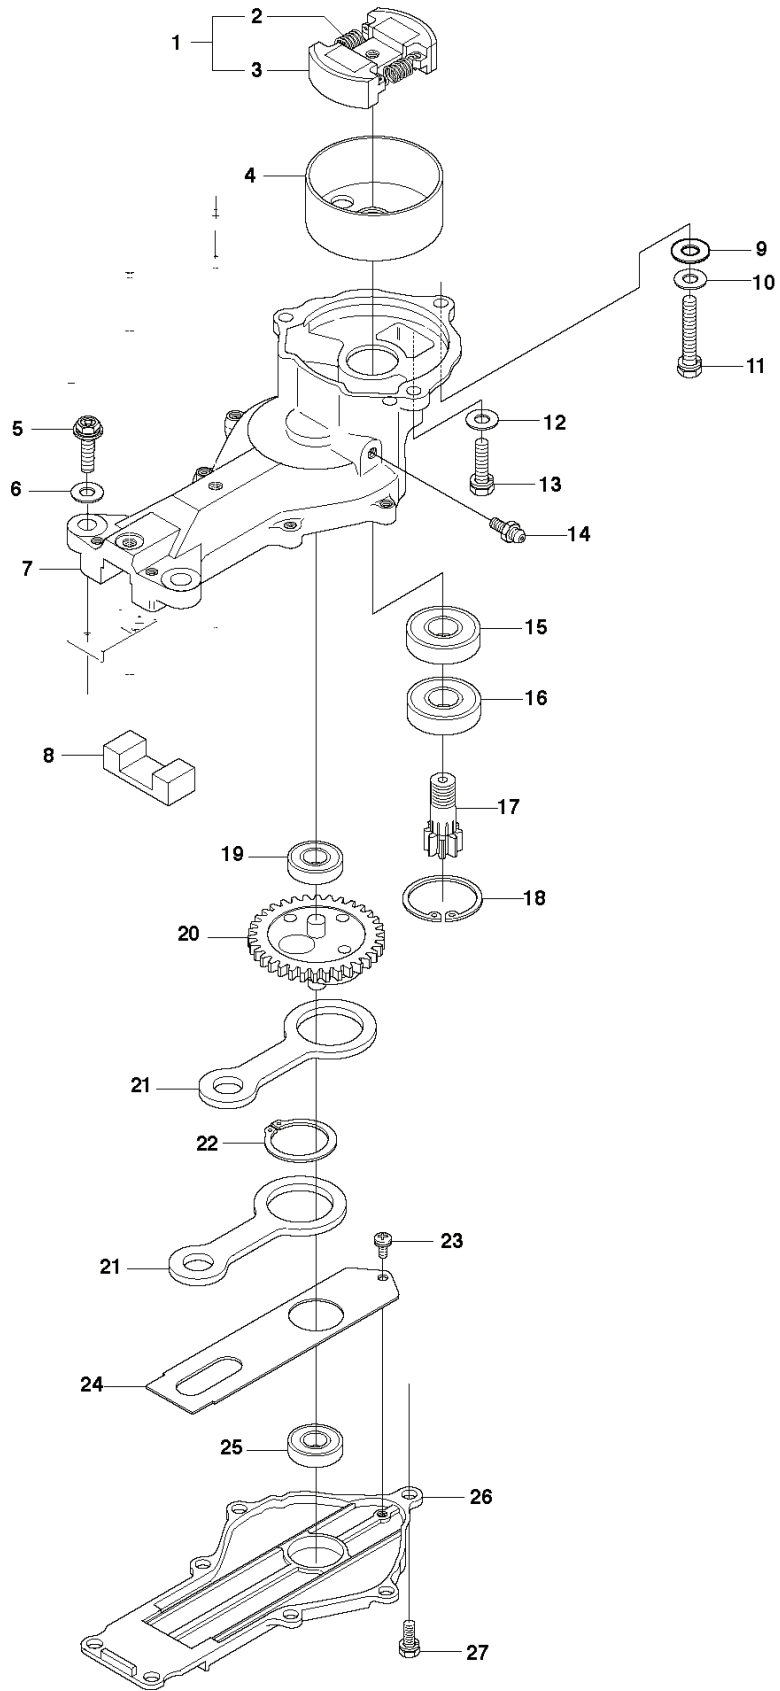

K 123HD60, HD60USA, HD65

REF.	ART. NR	ARTIKELBESKRIVNING	ANMÄRKNING	KIT
1	544303201	KOPPLING KPL		1
2	544303701	FJÄDER		2
3	544303501	KOPPLINGSBACK		2
4	544298201	TRUMMA		1
5	725237071	SKRUV EHHM		2
6	900000002	DUMMY PART		2
7	544299501	HUS		1
8	544302401	FILT		1
9	734115201	BRICKA		1
10	735215301	LÅSBRICKA		1
11	725237651	SKRUV EHHM		1
12	735215301	LÅSBRICKA		2
13	725237071	SKRUV EHHM		2
14	531004705	NIPPEL		1
15	544305001	LAGER		1
16	544305001	LAGER		1
17	544299601	DREV		1
18	544302201	LÅSRING		1
19	544299201	LAGER		1
20	544300101	CRANK		1
21	544300301	STÅNG		2
22	544305101	LÅSRING		1
23	544302701	SCREW		1
24	544302601	PLATTA		1
25	544299201	LAGER		1
26	544302501	HUS		1
27	544302001	SCREW		7