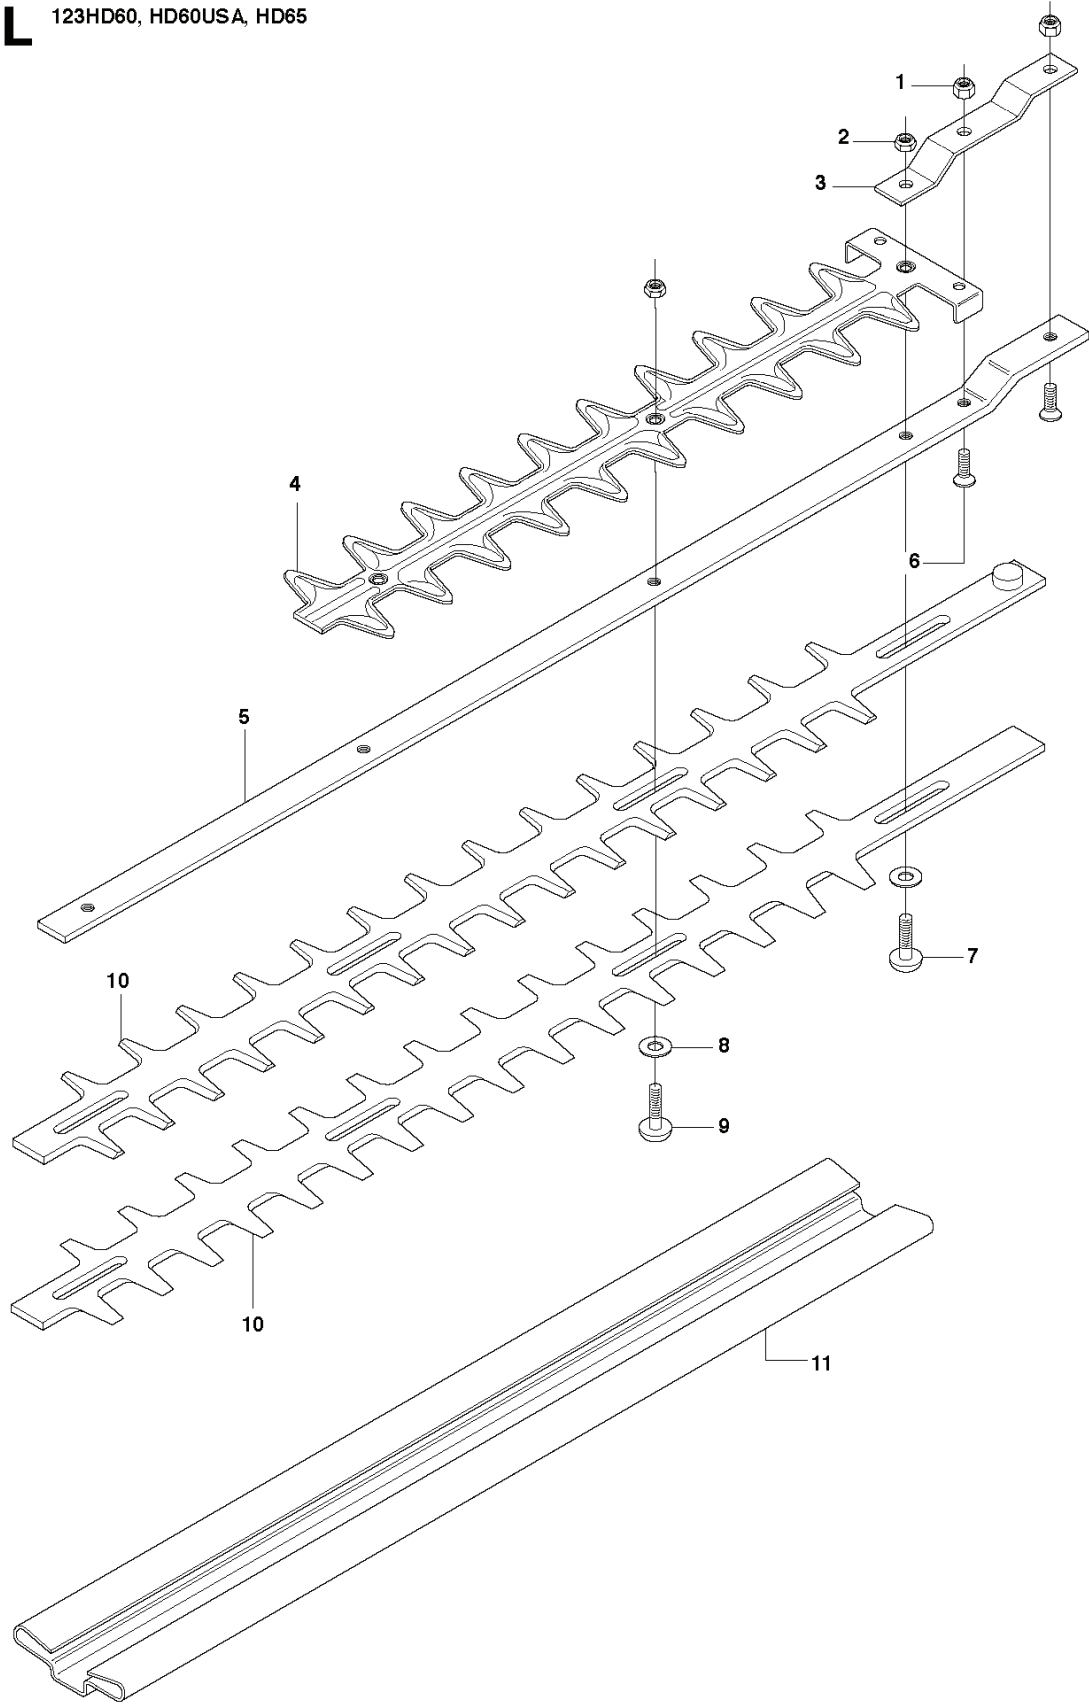

123HD60, HD60USA, HD65

REF.	ART. NR	ARTIKELBESKRIVNING	ANMÄRKNING	KIT
1	544302101	MUTTER		2
2	544305201	MUTTER		4
3	502288501	PLATTA		1
4	544298901	KLINGSKYDD	Changed design, now with 7 teeth	1
5	544300501	STYRPLÅT	123HD60	1
5	504044001	STYRPLÅT	123HD65	1
6	502288601	SCREW		2
7	531004717	SCREW		1
8	531004715	BRICKA		4
9	531004716	SCREW		3
10	544301801	KNIV	123HD60, 1pc/package	2
10	504044101	KNIV	123HD65, 1pc/package	2
11	544299401	TRANSPORTSKYDD	123HD60	1
11	504044201	KÅPA	123HD65	1