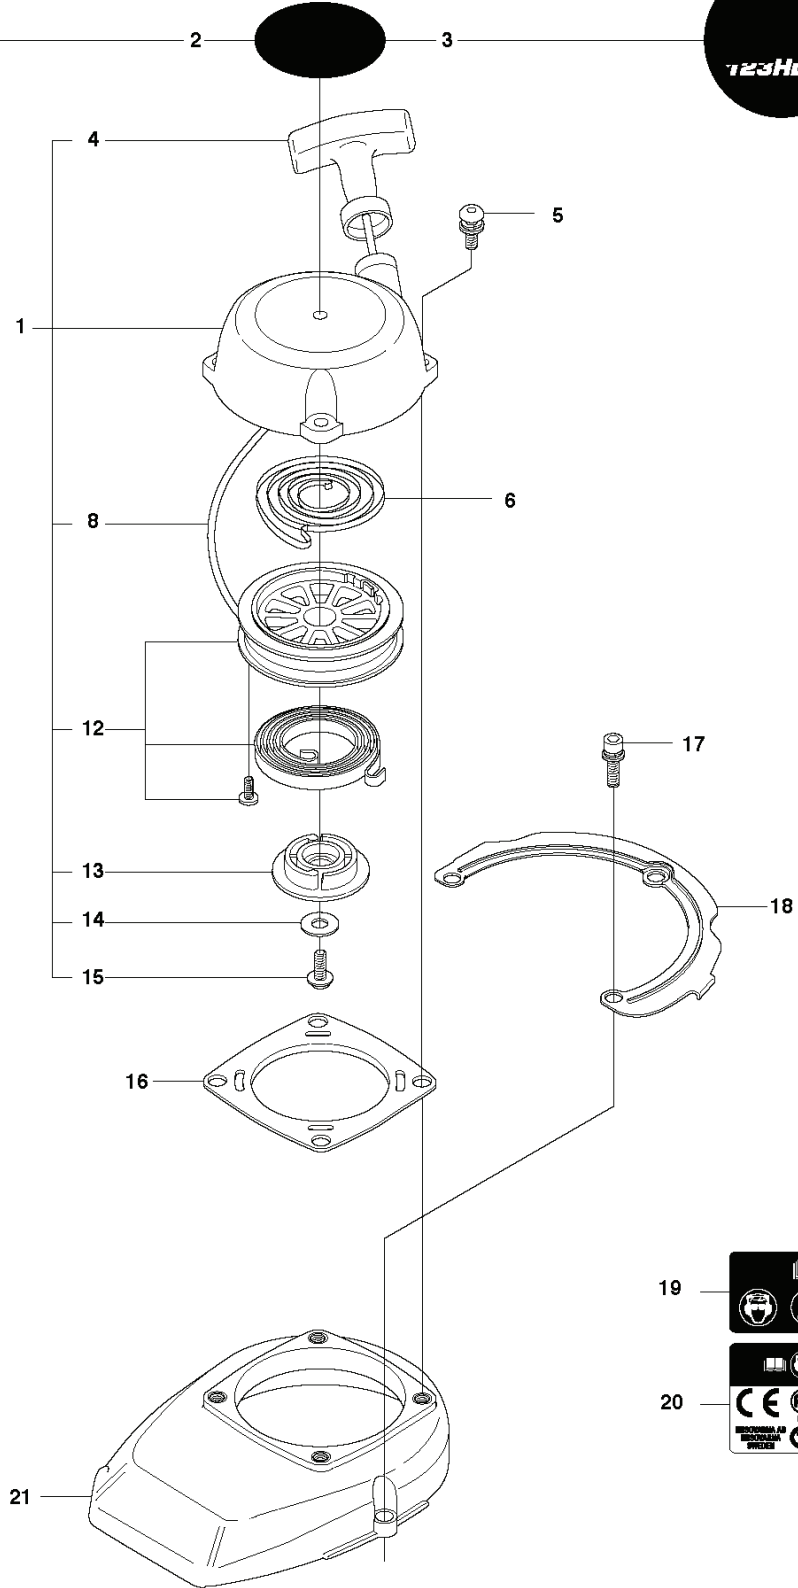

A 123HD60, HD60USA, HD65

REF.	ART. NR	ARTIKELBESKRIVNING	ANMÄRKNING	KIT
1	544304601	STARTAPPARAT KPL		1
2	544383201	DEKAL	123HD60	1
3	504043801	DEKAL	123HD65	1
4	544304701	STARHANDTAG		1
5	544293301	SCREW		4
6	544303901	RETURFJÄDER		1
8	544304201	STARTSNÖRE		1
12	544304001	FJÄDERKASSETT KPL		1
13	544304101	LINHJUL		1
14	544296701	BRICKA		1
15	544297401	SCREW		1
16	544293401	PLATTA		1
17	544291901	SCREW		3
18	544304501	PLATTA		1
19	544110702	DEKAL	US, AU	1
20	544057602	DEKAL	EC	1
21	531004824	KÅPA		1