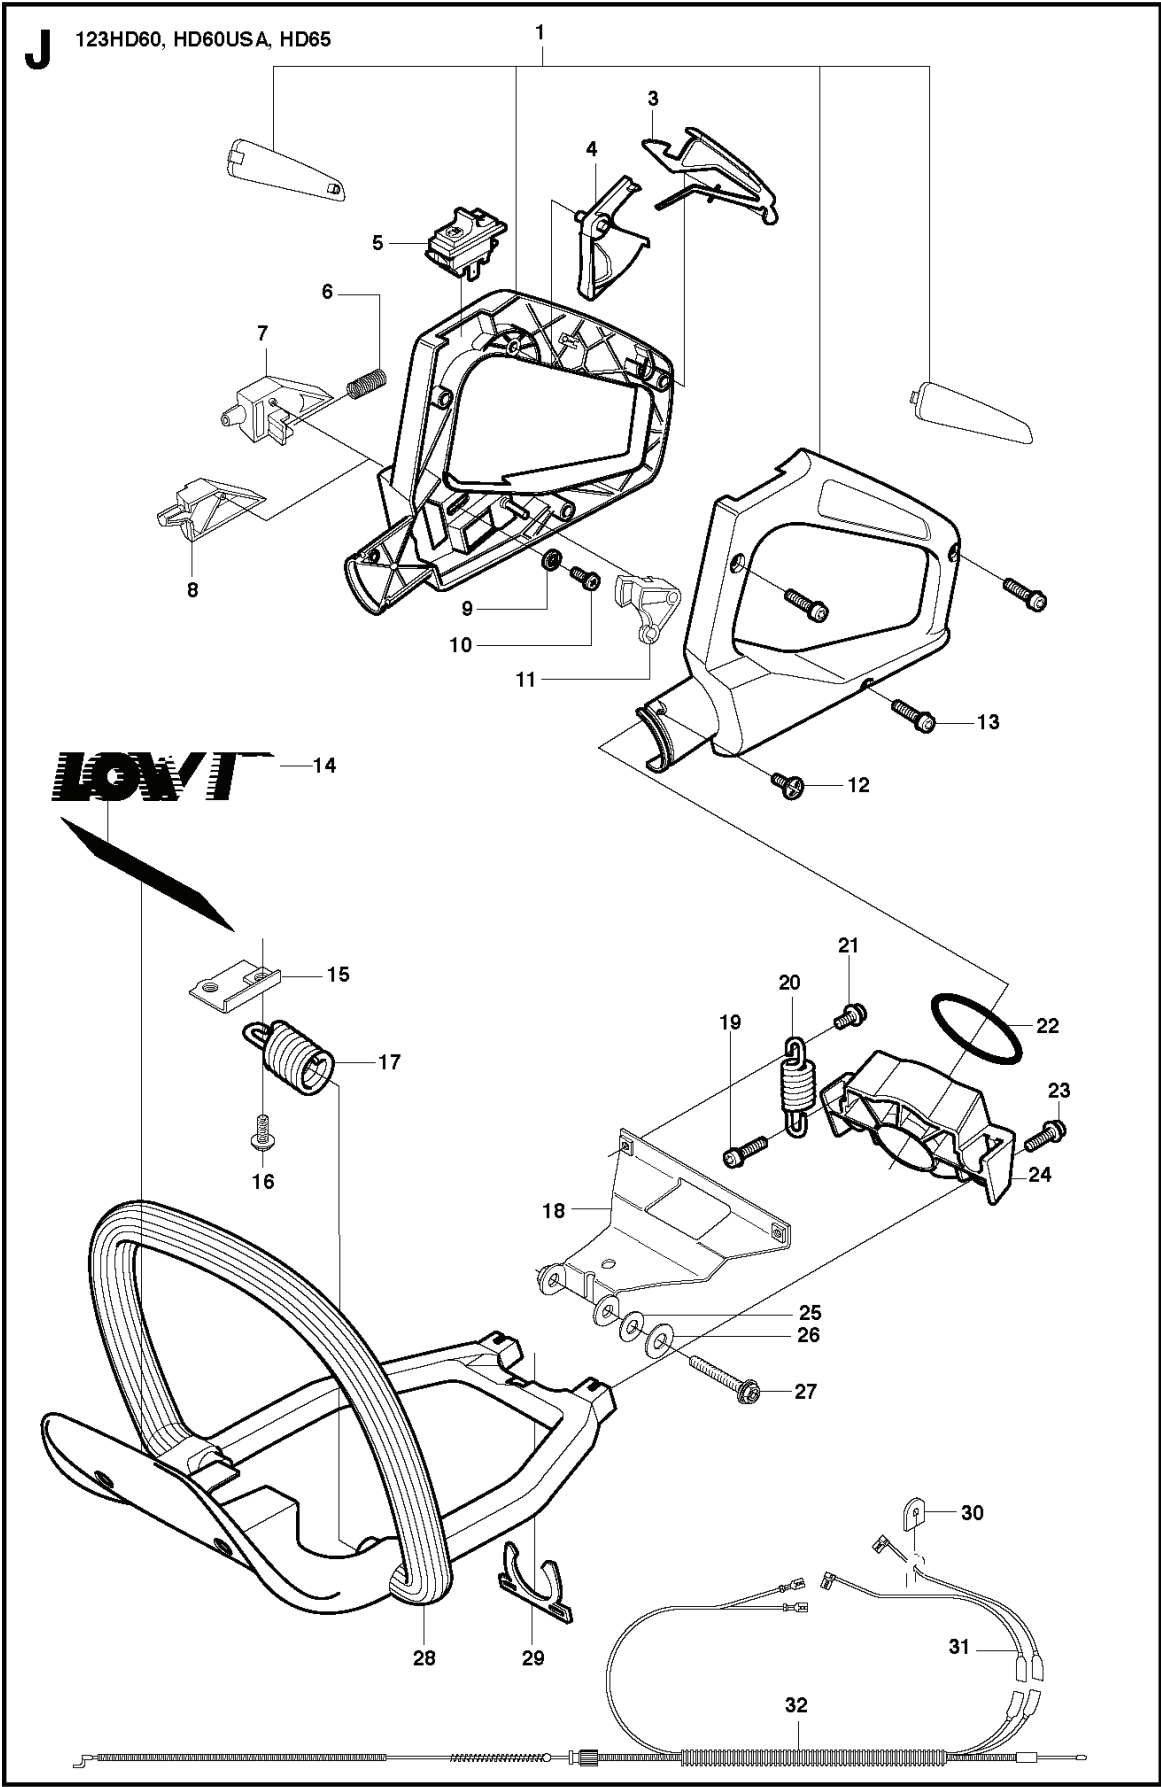

J

123HD60, HD60USA, HD65

REF.	ART. NR	ARTIKELBESKRIVNING	ANMÄRKNING	KIT
1	537280005	HANDTAG KPL	123HD65	1
1	537280006	HANDTAG KPL	123HD60	1
3	537183901	GASSPÄRR		1
4	506014402	THROTTLE TRIGGER		1
5	503718201	BRYTARE		1
6	503770601	RETURFJÄDER	123HD65	1
7	503770501	SPÄRRKNAPP	123HD65	1
8	537197801	KÅPA	123HD60	1
9	734112541	BRICKA		1
10	503212906	SCREW CCRPANT		1
11	503791502	SPÄRRHAKE	123HD65	1
12	503212713	SCREW CCRPANT		1
13	503210716	SKRUV IH SCT		3
14	503734501	DEKAL		1
15	544303001	STAG	L	1
15	544302901	STAG	R	1
16	503200710	SKRUV IHSCFM		2
17	537080801	FJÄDER		2
18	544302801	STAG		1
19	503216816	SKRUV IH SCT		2
20	537080701	FJÄDER		2
21	503200710	SKRUV IHSCFM		2
22	740441600	O-RING		1
23	503210622	SKRUV IH SCT		2
24	537080601	FJÄDER		1
25	735215301	LÅSBRICKA		1
26	734115201	BRICKA		1
27	725237851	SKRUV EHHM		2
28	503771003	HANDTAG FRÄMRE		1
29	503770901	LÅSBLECK		1
30	531004829	TILLSATS		1
31	531007844	SHORTING LEAD		2
32	544200602	KABLAGE KPL		1