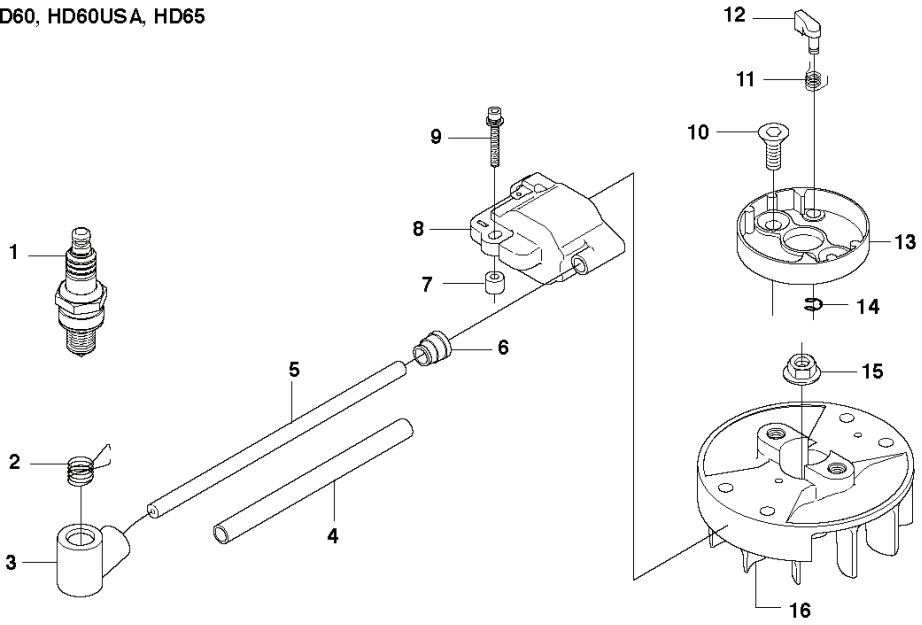

C 123HD60, HD60USA, HD65

REF.	ART. NR	ARTIKELBESKRIVNING	ANMÄRKNING	KIT
1	544293601	HUS KPL		1
2	544304401	KÅPA		1
3	531004846	LUFTFILTER	AIR FILTER	1
4	531004848	BRICKA		2
5	544296001	STAG		1
6	531002445	MUTTER		1
7	544293501	ADAPTER		1
8	544295201	SKYDDSPLÅT		1
9	544296101	PACKNING		1
10	544304301	FÖRGASARE	Walbro WYL	1
11	531002452	PACKNING		1
12	531002452	PACKNING		1
13	544294001	SCREW		1
14	544292901	ÖVERFALL		1
15	544293901	SCREW		1
16	531004855	PACKNING		1
17	544295801	ISOLATOR		1
18	531002353	PACKNING		1
19	531002353	PACKNING		1

D 123HD60, HD60USA, HD65

REF.	ART. NR	ARTIKELBESKRIVNING	ANMÄRKNING	KIT
1	544304901	TANKLOCK KPL		1
2	531002415	KLÄMMA		1
3	531004738	SLANG		1
4	544293801	GENOMFÖRING		1
5	531007815	SLANG		1
6	531002415	KLÄMMA		1
7	531004737	FILTER		1
8	544292701	BRÄNSLETANK		1
9	531004832	EXPANDER		2
10	531004833	RÖR		1

E 123HD60, HD60USA, HD65

REF.	ART. NR	ARTIKELBESKRIVNING	ANMÄRKNING	KIT
1	531004828	TÄNDSTIFT	BPMR 6Y	1
2	531002399	FJÄDER		1
3	531002398	SPARK PLUG CONNECTION		1
4	544296601	ISOLATOR		1
5	531007842	KABEL		1
6	531002401	HYLSA		1
7	531002404	DISTANSBRICKA		2
8	531007841	TÄNDMODUL		1
9	544292001	SCREW		2
10	544292501	SCREW		2
11	544303401	RETURFJÄDER		2
12	544297801	MEDBRINGARHAKE		2
13	544303301	HUS		1
14	531002485	FLÄNSRING		2
15	531004113	MUTTER		1
16	531004825	SPRUTSKYDD		1

F 123HD60, HD60USA, HD65

REF.	ART. NR	ARTIKELBESKRIVNING	ANMÄRKNING	KIT
1	531004854	SPÄNNSTIFT		1
2	544295501	SCREW		2
3	531004802	VÄXEL		1
4	531004806	AXEL		1
5	544303801	LJUDDÄMPARE		1
6	544292401	SCREW		2
7	504094901	LJUDDÄMPARE KPL	US Only	1
8	531004807	DISTANSBRICKA		1
9	531004808	END PLATE		1
10	531004810	AXEL		1
11	504095001	SCREW		2
12	531004809	LAGERPLÅT		1
13	531004811	MUTTER		1
14	504043901	SCREW		4