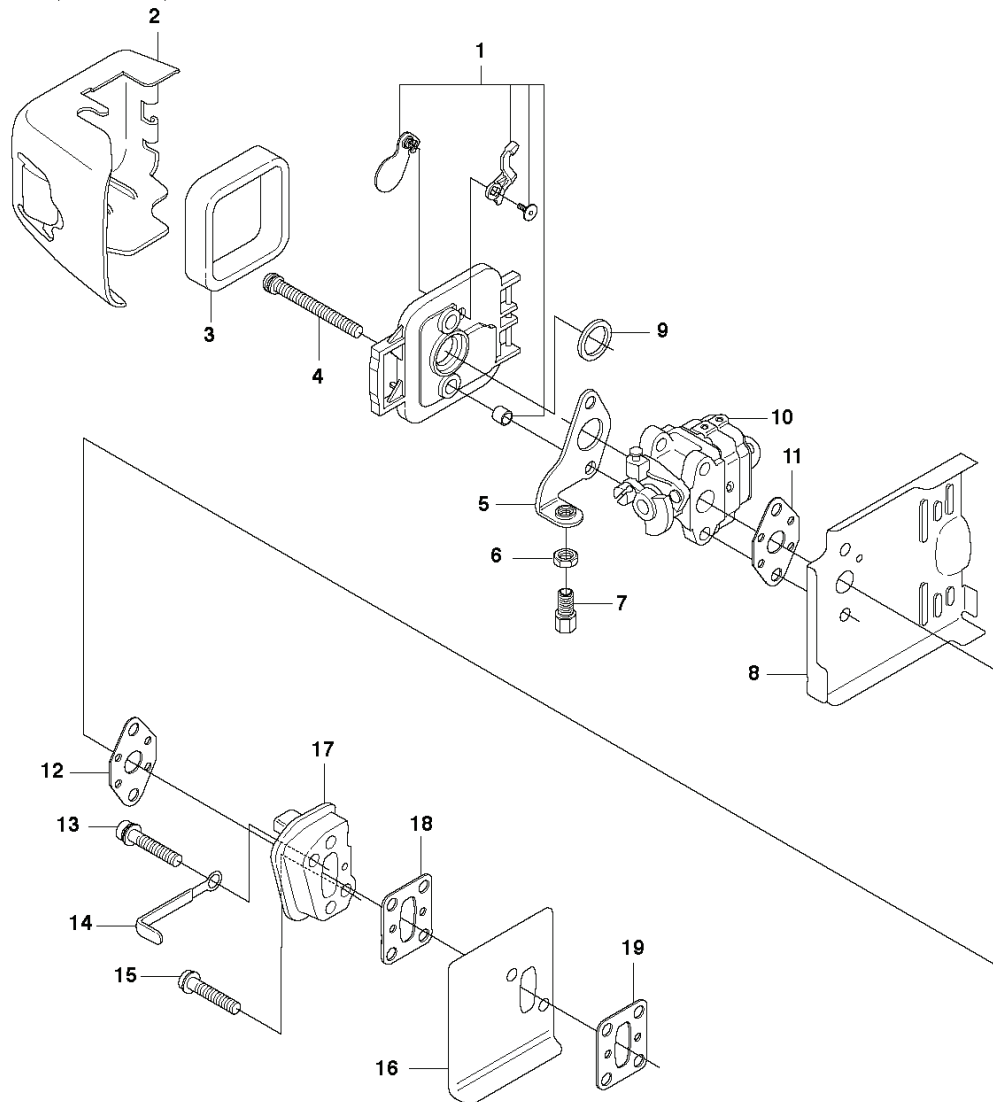

C 123HD60, HD60USA, HD65

REF.	ART. NR	ARTIKELBESKRIVNING	ANMÄRKNING	KIT
1	544293601	HUS KPL		1
2	544304401	KÅPA		1
3	531004846	LUFTFILTER	AIR FILTER	1
4	531004848	BRICKA		2
5	544296001	STAG		1
6	531002445	MUTTER		1
7	544293501	ADAPTER		1
8	544295201	SKYDDSPLÅT		1
9	544296101	PACKNING		1
10	544304301	FÖRGASARE	Walbro WYL	1
11	531002452	PACKNING		1
12	531002452	PACKNING		1
13	544294001	SCREW		1
14	544292901	ÖVERFALL		1
15	544293901	SCREW		1
16	531004855	PACKNING		1
17	544295801	ISOLATOR		1
18	531002353	PACKNING		1
19	531002353	PACKNING		1