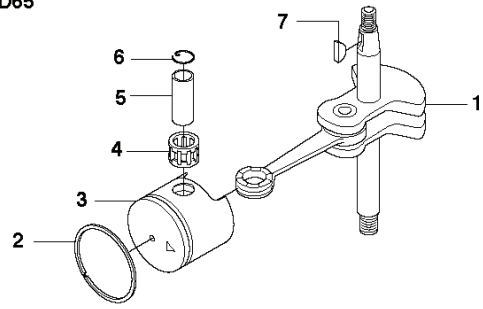

H 123HD60, HD60USA, HD65

REF.	ART. NR	ARTIKELBESKRIVNING	ANMÄRKNING	KIT
1	544293101	AXEL KPL		1
2	531004817	KOLVRING		1
3	531004816	DRIVAXEL		1
4	531004818	MACHINE HOLDER		1
5	531004088	KOLVBULT		1
6	531002383	KLÄMMA		2
7	531002402	TANGENT		1