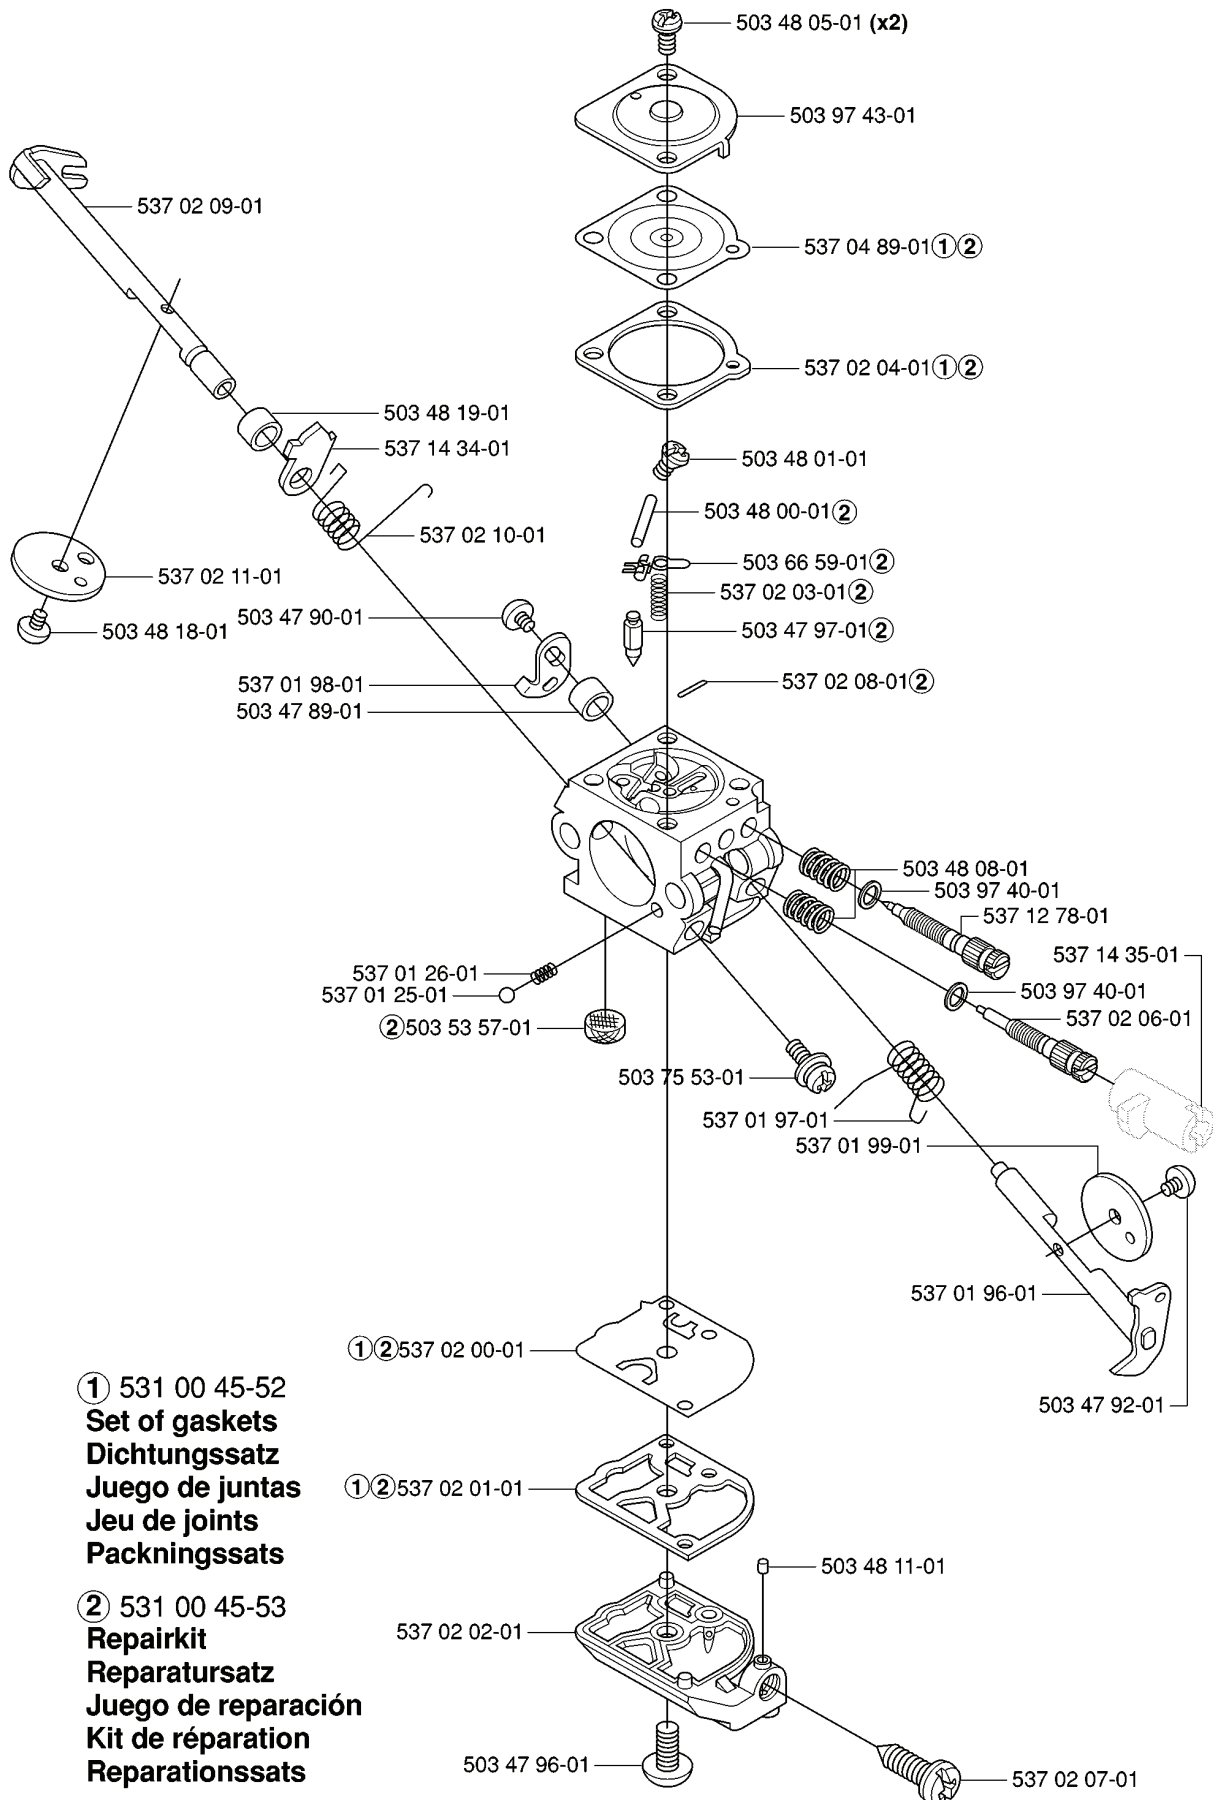

REF.	ART. NR	ARTIKELBESKRIVNING	ANMÄRKNING	KIT
5035586-01	503558601	NYCKEL		1
5022160-09	502216009	TILLBEHÖRSPÅSE		1
5310075-13	531007513	FETT		1
5310075-12	531007512	FETT		1
5310092-05	531009205	FETT		1
5039896-01	503989601	FETT		1
5016917-01	501691701	KOMBINYCKEL		1

G

REF.	ART. NR	ARTIKELBESKRIVNING	ANMÄRKNING	KIT
503 94 26-01	503942601	INSUGSRÖR		1
503 91 09-01	503910901	MELLANVÄGG		1
503 49 71-01	503497101	PACKNING		1
503 28 34-03	503283403	FÖRGASARE		1
740 68 11-21	740681121	V-RING		1
537 14 54-05	537145405	CYLINDERKÅPA		1
502 20 40-01	502204001	KNOPP		1
502 20 65-03	502206503	SKRUV EHHM		1
537 06 63-01	537066301	FILTERLOCK		1
537 14 31-01	537143101	LUFTFILTER KPL		1
731 23 14-01	731231401	MUTTER (HEXAGON)		1
503 21 75-50	503217550	SKRUV IHSCFT		2
503 21 77-16	503217716	SKRUV IH SCT		1
537 05 78-01	537057801	FÄSTE		1
537 02 33-01	537023301	CHOKEREGLAGE		1
503 22 65-04	503226504	MUTTER 4-KANT		2
503 20 14-25	503201425	SKRUV IHSCFMO		2

F

544 05 76-03

REF.	ART. NR	ARTIKELBESKRIVNING	ANMÄRKNING	KIT
503 21 28-10	503212810	SCREW CCRPANT		3
537 09 66-01	537096601	VÄRMESKÖLD		1
537 08 05-02	537080502	VÄRMESKYDD		1
503 21 62-20	503216220	SKRUV IHSCFT		2
503 21 44-16	503214416	SKRUV IHSCFTO		1
503 22 72-01	503227201	SPEED NUT		1
537 06 24-05	537062405	CYLINDERKÅPA		1
544 05 76-03	544057603	DEKAL		1