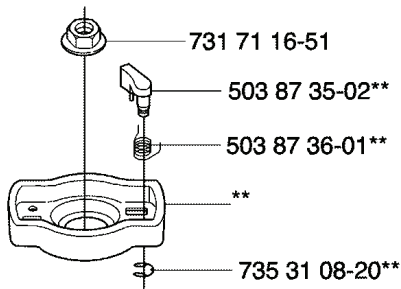

REF.	ART. NR	ARTIKELBESKRIVNING	ANMÄRKNING	KIT
5035586-01	503558601	NYCKEL		1
5022160-09	502216009	TILLBEHÖRSPÅSE		1
5310075-13	531007513	FETT		1
5310075-12	531007512	FETT		1
5310092-05	531009205	FETT		1
5039896-01	503989601	FETT		1
5016917-01	501691701	KOMBINYCKEL		1

H *compl 544 00 25-01

537 35 34-11 **323HD60**
 537 35 34-20 **325HD60**
 537 35 34-21 **325HD75**

537 35 34-11 **323HD60**

537 35 34-20 **325HD60**

537 35 34-21 **325HD75**

****compl 503 87 33-02**

REF.	ART. NR	ARTIKELBESKRIVNING	ANMÄRKNING	KIT
544 00 25-01	544002501	STARTAPPARAT KPL		1
537 35 34-11	537353411	DEKAL		1
537 35 34-20	537353420	DEKAL		1
537 35 34-21	537353421	DEKAL		1
503 87 33-02	503873302	BRYGGA		1
731 71 16-51	731711651	HEXAGON NUT FLANGE		1
503 87 35-02	503873502	STARTHAKE		1
503 87 36-01	503873601	FJÄDER		1
735 31 08-20	735310820	SPÅRRYTTARE		1
503 21 77-25	503217725	SKRUV IH SCT		1
544 03 87-01	544038701	MEDBRINGARE		1
544 03 88-01	544038801	FJÄDER		1
544 03 86-01	544038601	LINHJUL		1
544 16 65-01	544166501	LINHJUL KPL		1
503 85 90-01	503859001	RETURFJÄDER		1
537 37 93-01	537379301	DISTANSHYLSA		2
503 85 89-01	503858901	STARTSNÖRE		1
544 00 24-01	544002401	STARTAPPARATHUS		1
503 21 62-20	503216220	SKRUV IH SCFT		1
537 00 84-01	537008401	STARHANDTAG		1