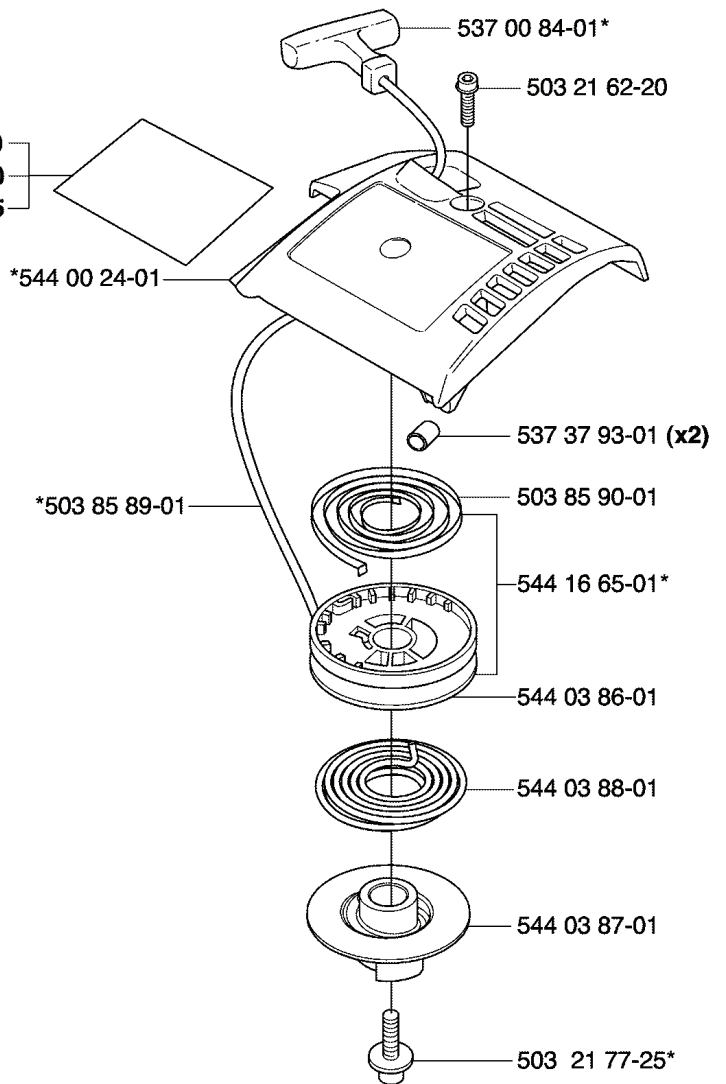

REF.	ART. NR	ARTIKELBESKRIVNING	ANMÄRKNING	KIT
5035586-01	503558601	NYCKEL		1
5022160-09	502216009	TILLBEHÖRSPÅSE		1
5310075-13	531007513	FETT		1
5310075-12	531007512	FETT		1
5310092-05	531009205	FETT		1
5039896-01	503989601	FETT		1
5016917-01	501691701	KOMBINYCKEL		1

C

REF.	ART. NR	ARTIKELBESKRIVNING	ANMÄRKNING	KIT
537 18 49-01	537184901	O-RING		1
503 93 66-01	503936601	PURGE		1
544 32 50-01	544325001	BRÄNSLESLANG		1
537 04 24-01	537042401	BRÄNSLESLANG		2
503 44 32-01	503443201	BRÄNSLEFILTER		1
503 91 10-01	503911001	UPPHÄNGNING		4
503 73 58-01	503735801	BUSHING		2
503 98 47-02	503984702	BRÄNSLETANK		1
537 09 16-04	537091604	TANKLOCK		1
537 09 16-03	537091603	TANKLOCK		1

H *compl 544 00 25-01

537 35 34-11 **323HD60**
 537 35 34-20 **325HD60**
 537 35 34-21 **325HD75**

537 35 34-11 **323HD60**

537 35 34-20 **325HD60**

537 35 34-21 **325HD75**

****compl 503 87 33-02**

REF.	ART. NR	ARTIKELBESKRIVNING	ANMÄRKNING	KIT
544 00 25-01	544002501	STARTAPPARAT KPL		1
537 35 34-11	537353411	DEKAL		1
537 35 34-20	537353420	DEKAL		1
537 35 34-21	537353421	DEKAL		1
503 87 33-02	503873302	BRYGGA		1
731 71 16-51	731711651	HEXAGON NUT FLANGE		1
503 87 35-02	503873502	STARTHAKE		1
503 87 36-01	503873601	FJÄDER		1
735 31 08-20	735310820	SPÅRRYTTARE		1
503 21 77-25	503217725	SKRUV IH SCT		1
544 03 87-01	544038701	MEDBRINGARE		1
544 03 88-01	544038801	FJÄDER		1
544 03 86-01	544038601	LINHJUL		1
544 16 65-01	544166501	LINHJUL KPL		1
503 85 90-01	503859001	RETURFJÄDER		1
537 37 93-01	537379301	DISTANSHYLSA		2
503 85 89-01	503858901	STARTSNÖRE		1
544 00 24-01	544002401	STARTAPPARATHUS		1
503 21 62-20	503216220	SKRUV IH SCFT		1
537 00 84-01	537008401	STARHANDTAG		1