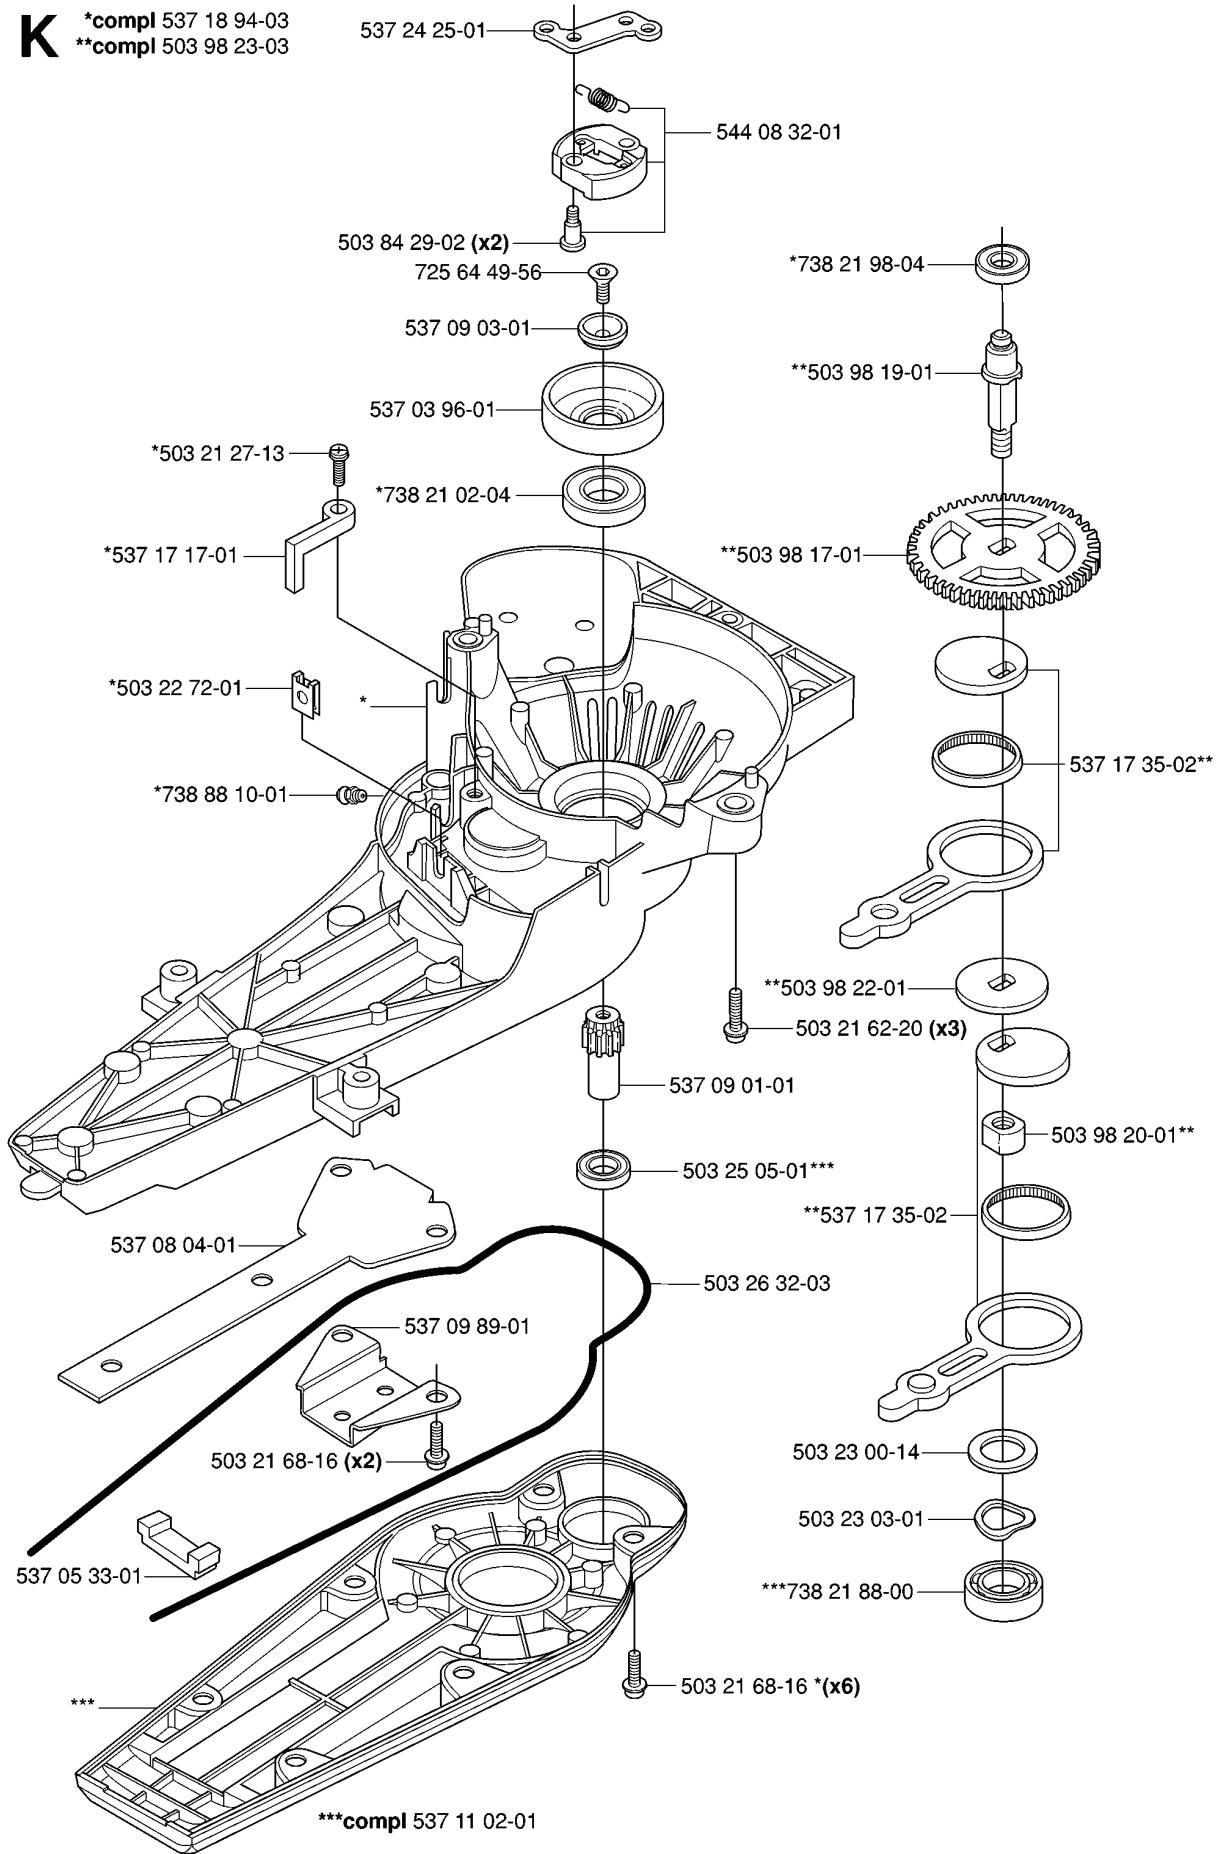

K

*compl 537 18 94-03
**compl 503 98 23-03