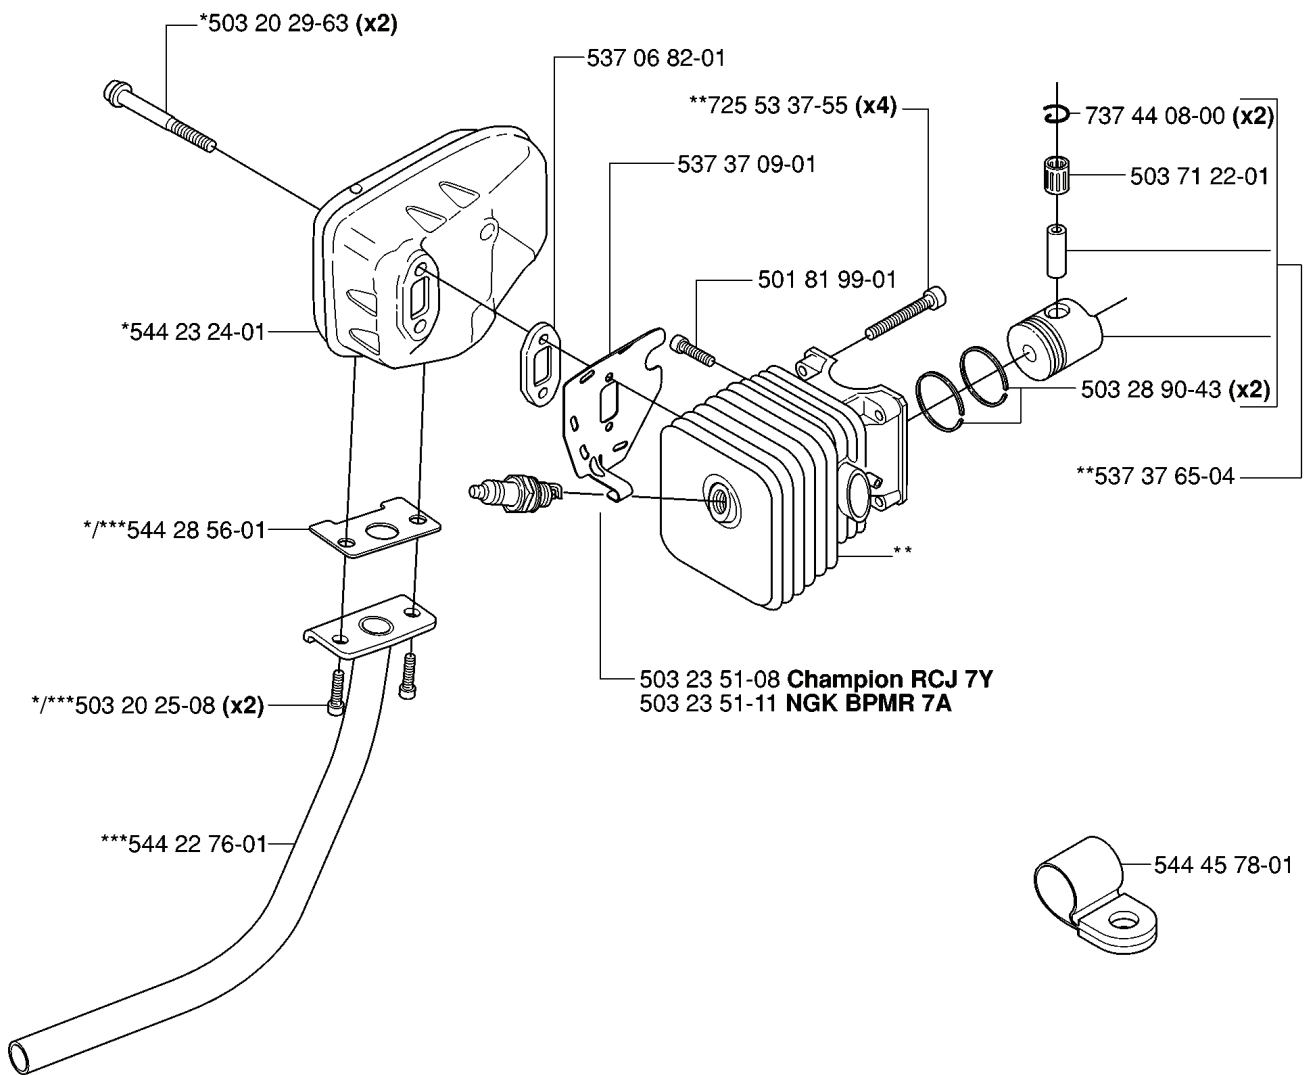

D *compl 544 39 08-01
**compl 537 03 20-08
***compl 544 39 09-01