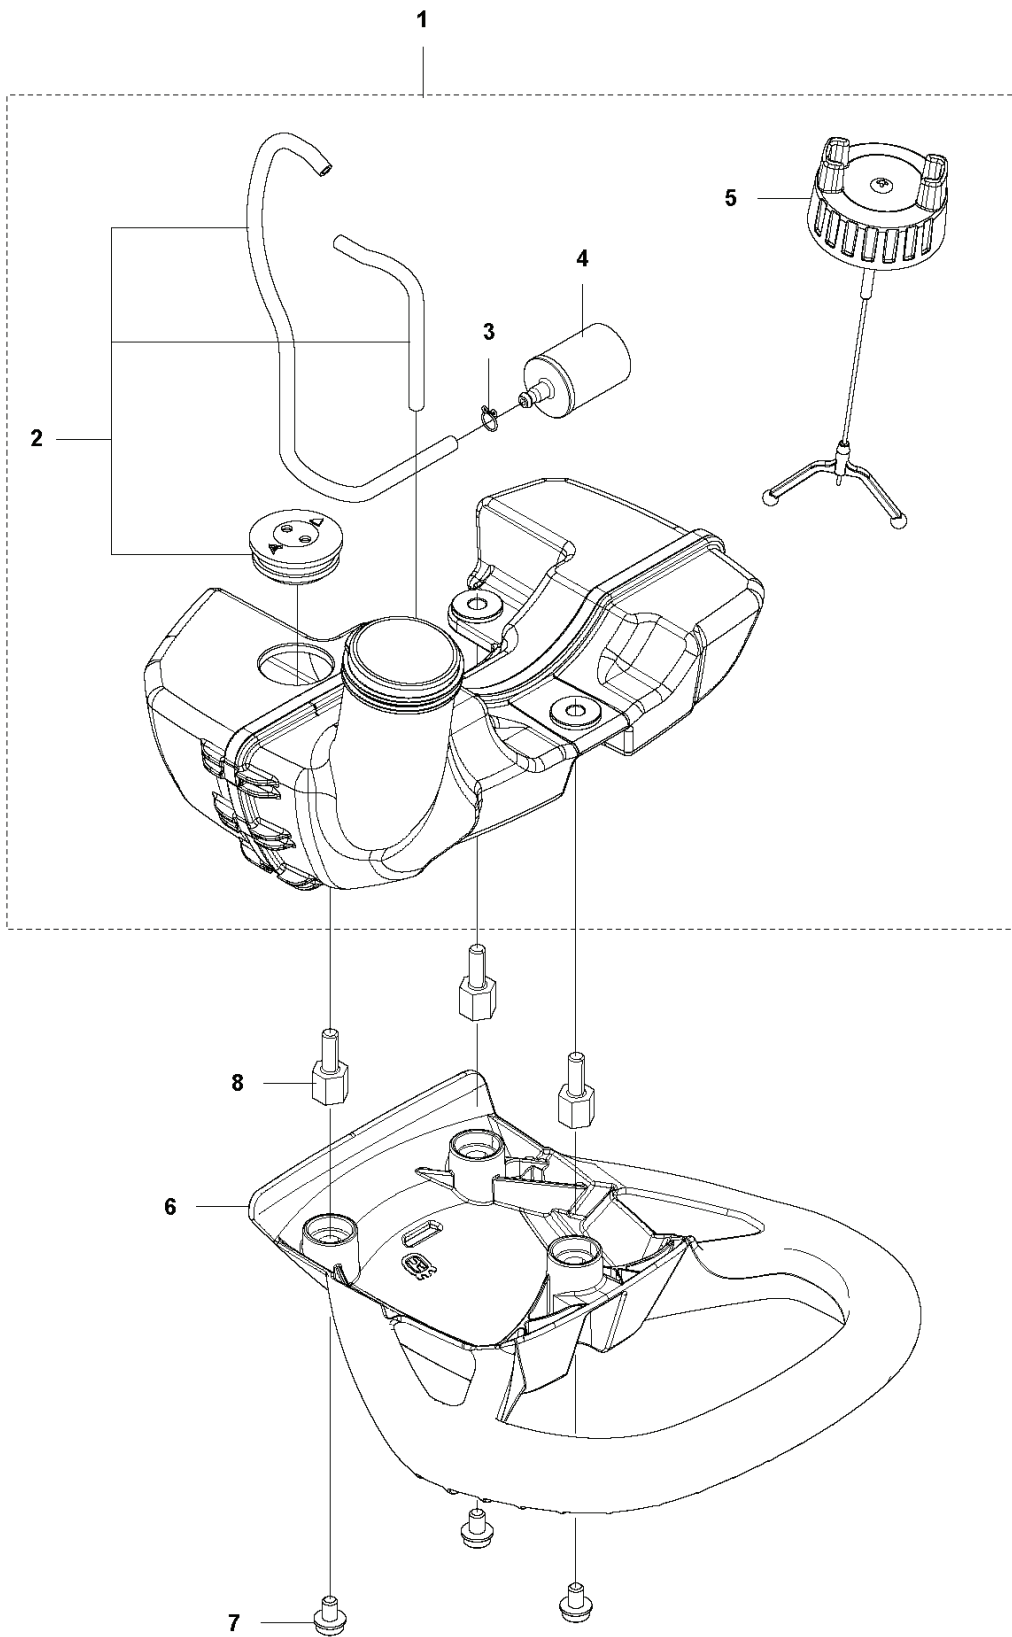

RESERVDELSKATALOG
: HUSQVARNA 325HE4

Reservdelslista

RESERVDELSLISTA

C2 325HE4
SHAFT

REF.	ART. NR	ARTIKELBESKRIVNING	ANMÄRKNING	KIT
1	584977901	RÖR		1
2	537416403	KÅPA		1
3	537085502	HANDTAG		1
4	525755101	SKRUV ITXSCFM		1
5	503941001	KROK		1
6	731231401	MUTTER (HEXAGON)		1
9	581815101	DRIVAXEL		1
10	585944001	DEKAL		1

N 325HE3, 325HE4
CRANKSHAFT

REF.	ART. NR	ARTIKELBESKRIVNING	ANMÄRKNING	KIT
1	576404601	LJUDDÄMPARE		1
2	544256801	SCREW		1
3	506689401	TANGENT		1
4	504121501	TÄTNING		2
5	506610301	LAGER		2
6	579223201	VEVAXEL		1
7	576402701	LAGER		1

P 325HE3, 325HE4
CARBURETOR

REF.	ART. NR	ARTIKELBESKRIVNING	ANMÄRKNING	KIT
1	520976301	SCREW		1
2	577815701	SCREW		1
3	513593201	FJÄDER		1
4	579190601	KÅPA		1
5	520954801	PACKNING		1
6	504130807	DIAPHRAGM PUMP		1
7	513400801	SVIVEL		1
8	516524201	BRICKA		1
9	506738601	FLÄNSRING		1
10	579190701	AXEL		1
11	577815501	FJÄDER		1
12	520759801	SCREW		1
13	520978601	VENTIL		1
14	520957001	NÄT		1
15	505057901	FJÄDER		1
16	584901201	KOLV KPL		1
17	520759801	SCREW		1
18	579190801	HÄVARM		1
19	505056501	RING		1
20	579191001	AXEL		1
21	516524201	BRICKA		1
22	584901301	HÄVARM		1
23	579191101	FJÄDER		1
24	520759801	SCREW		1
25	581154901	VENTIL		1
26	578895401	FJÄDER		1
27	520977401	TAPP		1
28	577807201	HÄVARM		1
29	521085401	VALVE.INLET		1
30	577807101	SCREW		1
31	516972101	PACKNING		1
32	577807001	MEMBRAN		1
33	514189201	KÅPA		1
34	520978801	SCREW ASSY		4
35	514242601	KJULA		1
36	514243301	SPRING.CHOKE		1
37	580684801	PACKNINGSSATS	Coomopes by item 5, 6, 31 and 32	1

K2 325HE4
FUEL TANK

REF.	ART. NR	ARTIKELBESKRIVNING	ANMÄRKNING	KIT
1	576405102	BRÄNSLETANK	Australia / New Zealand	1
1	576405101	BRÄNSLETANK		1
2	579210302	SLANG KPL		1
2	577509903	RÖR	Australia / New Zealand	1
3	506707001	KLÄMMA		1
4	503443201	BRÄNSLEFILTER		1
5	579645706	TANKLOCK		1
6	587365901	STÖTFÅNGARE		1
7	525755108	SKRUV ITXSCFM		3
8	587615601	PINNSKRUV		3