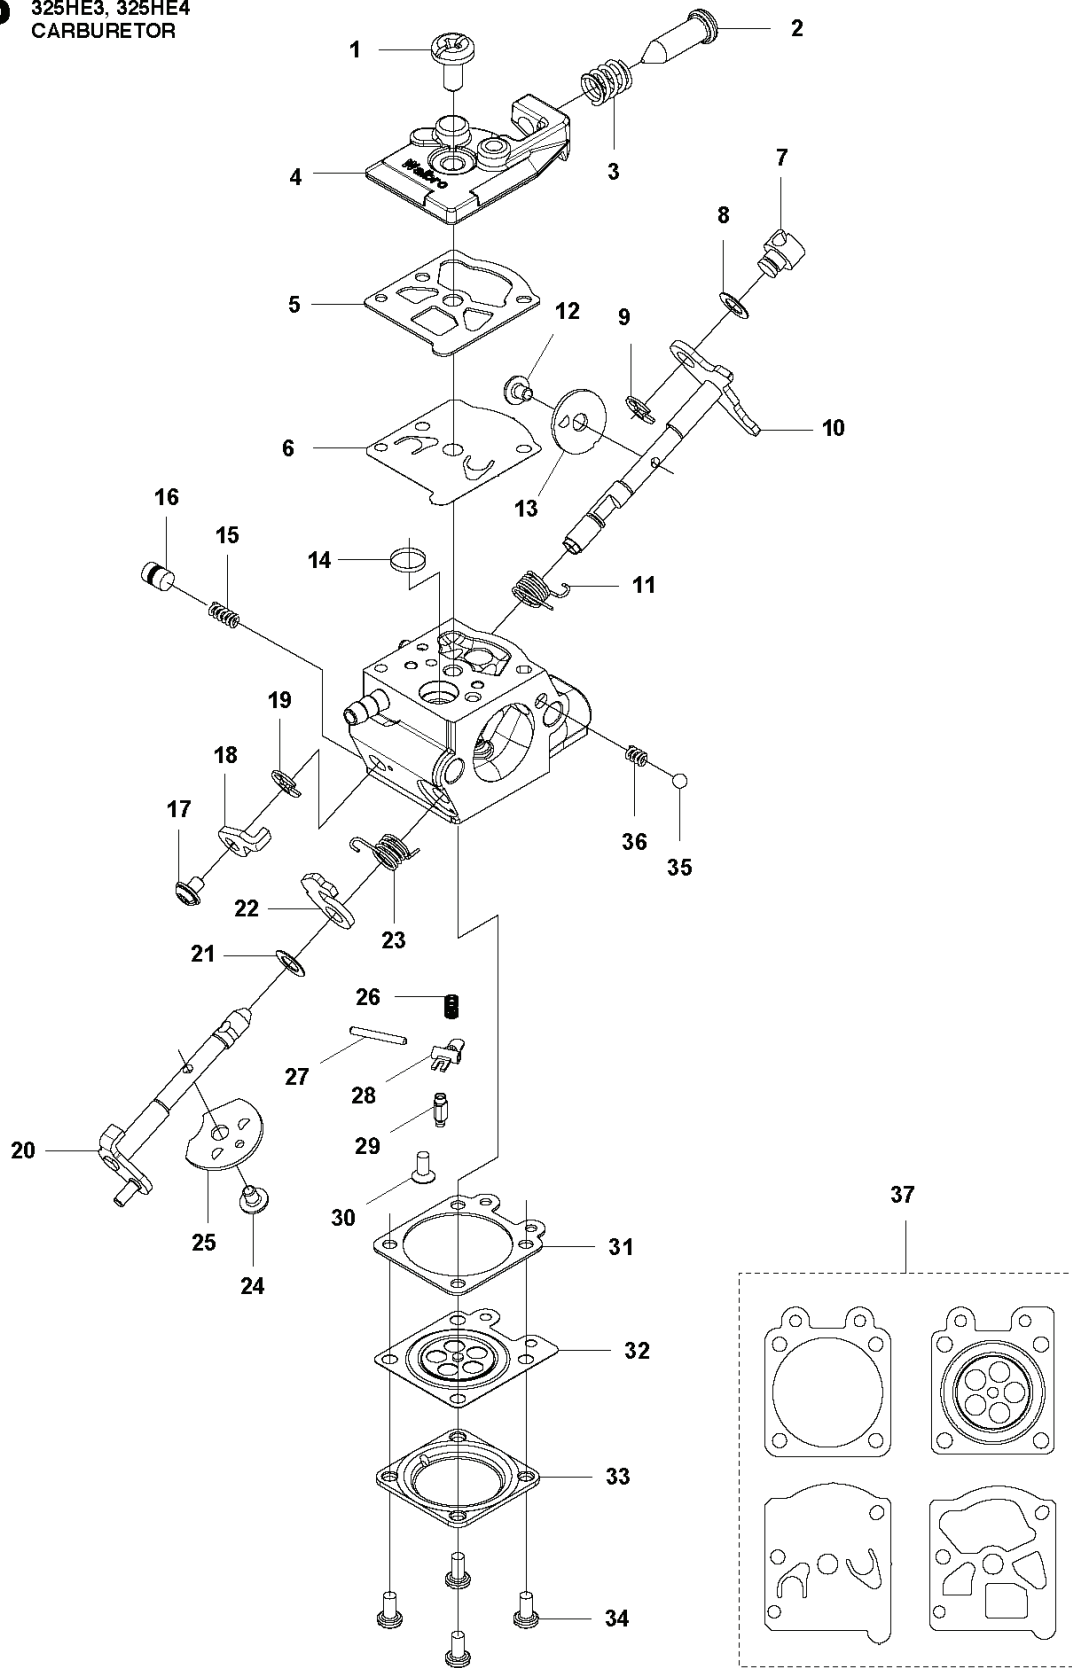

RESERVDELSKATALOG
: HUSQVARNA 325HE4

Reservdelslista

RESERVDELSLISTA

C2 325HE4
SHAFT

REF.	ART. NR	ARTIKELBESKRIVNING	ANMÄRKNING	KIT
1	584977901	RÖR		1
2	537416403	KÅPA		1
3	537085502	HANDTAG		1
4	525755101	SKRUV ITXSCFM		1
5	503941001	KROK		1
6	731231401	MUTTER (HEXAGON)		1
9	581815101	DRIVAXEL		1
10	585944001	DEKAL		1

N 325HE3, 325HE4
CRANKSHAFT

REF.	ART. NR	ARTIKELBESKRIVNING	ANMÄRKNING	KIT
1	576404601	LJUDDÄMPARE		1
2	544256801	SCREW		1
3	506689401	TANGENT		1
4	504121501	TÄTNING		2
5	506610301	LAGER		2
6	579223201	VEVAXEL		1
7	576402701	LAGER		1

P 325HE3, 325HE4
CARBURETOR

REF.	ART. NR	ARTIKELBESKRIVNING	ANMÄRKNING	KIT
1	520976301	SCREW		1
2	577815701	SCREW		1
3	513593201	FJÄDER		1
4	579190601	KÅPA		1
5	520954801	PACKNING		1
6	504130807	DIAPHRAGM PUMP		1
7	513400801	SVIVEL		1
8	516524201	BRICKA		1
9	506738601	FLÄNSRING		1
10	579190701	AXEL		1
11	577815501	FJÄDER		1
12	520759801	SCREW		1
13	520978601	VENTIL		1
14	520957001	NÄT		1
15	505057901	FJÄDER		1
16	584901201	KOLV KPL		1
17	520759801	SCREW		1
18	579190801	HÄVARM		1
19	505056501	RING		1
20	579191001	AXEL		1
21	516524201	BRICKA		1
22	584901301	HÄVARM		1
23	579191101	FJÄDER		1
24	520759801	SCREW		1
25	581154901	VENTIL		1
26	578895401	FJÄDER		1
27	520977401	TAPP		1
28	577807201	HÄVARM		1
29	521085401	VALVE.INLET		1
30	577807101	SCREW		1
31	516972101	PACKNING		1
32	577807001	MEMBRAN		1
33	514189201	KÅPA		1
34	520978801	SCREW ASSY		4
35	514242601	KJULA		1
36	514243301	SPRING.CHOKE		1
37	580684801	PACKNINGSSATS	Coomopes by item 5, 6, 31 and 32	1