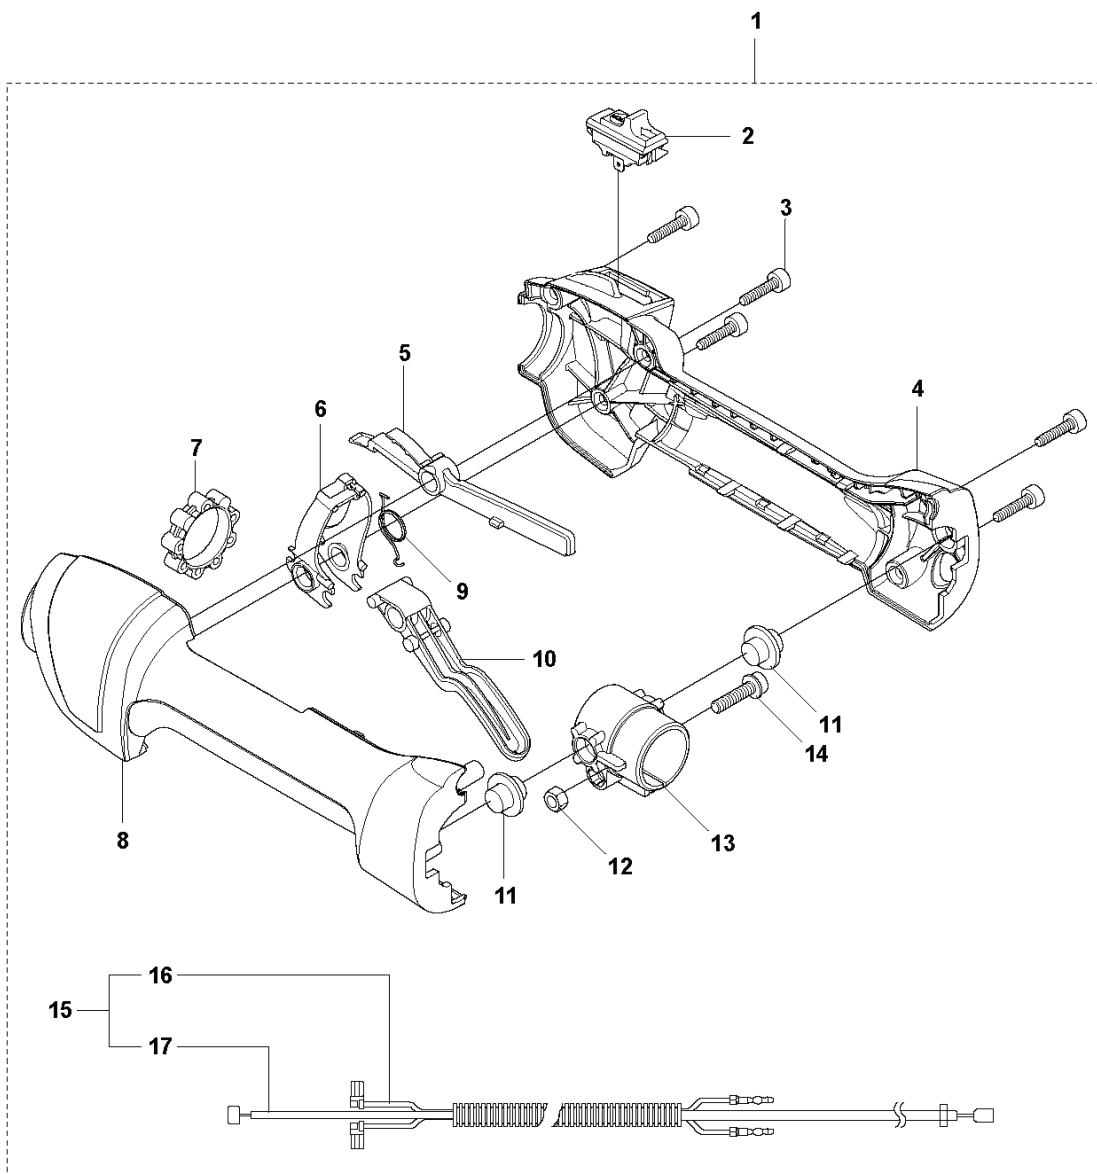

E 325HE3, 325HE4
THROTTLE CONTROLS

REF.	ART. NR	ARTIKELBESKRIVNING	ANMÄRKNING	KIT
1	578279501	GASREGLAGE	L, LS, LST, RJX	1
1	578279502	GASREGLAGE	LK, RJD, (LST Australia)	1
2	537419001	BRYTARE		1
3	575960501	SKRUV IHST		5
4	544238401	HANDTAGSHALVA	L, LS, LST, RJX	1
4	544100202	HANDTAGSHALVA	LK, RJD, (LST Australia)	1
5	503878001	GASSPÄRR		1
6	503918101	GASHÄVARM		1
7	503961401	ABSORBER		1
8	544238501	HANDTAGSHALVA	L, LS, LST, RJX	1
8	544100302	HANDTAGSHALVA	LK, RJD, (LST Australia)	1
9	544100801	RETURFJÄDER		1
10	503877903	THROTTLE TRIGGER		1
11	544101702	DAMPER	LK, RJD, (LST Australia)	2
11	544101703	DAMPER	L, LS, LST, RJX	2
12	731231401	MUTTER (HEXAGON)		1
13	544112101	HÅLLARE		1
14	506689001	BULT		1
15	578279601	KABLAG		1
16	502531601	KORTSLUTNINGSKABEL		1
17	578867801	GASVÄJER		1