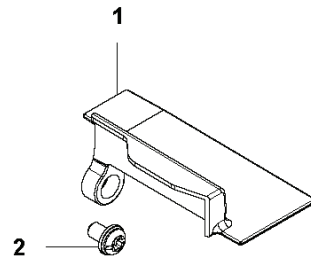

N 325HE3, 325HE4
CRANKSHAFT

REF.	ART. NR	ARTIKELBESKRIVNING	ANMÄRKNING	KIT
1	576404601	LJUDDÄMPARE		1
2	544256801	SCREW		1
3	506689401	TANGENT		1
4	504121501	TÄTNING		2
5	506610301	LAGER		2
6	579223201	VEVAXEL		1
7	576402701	LAGER		1