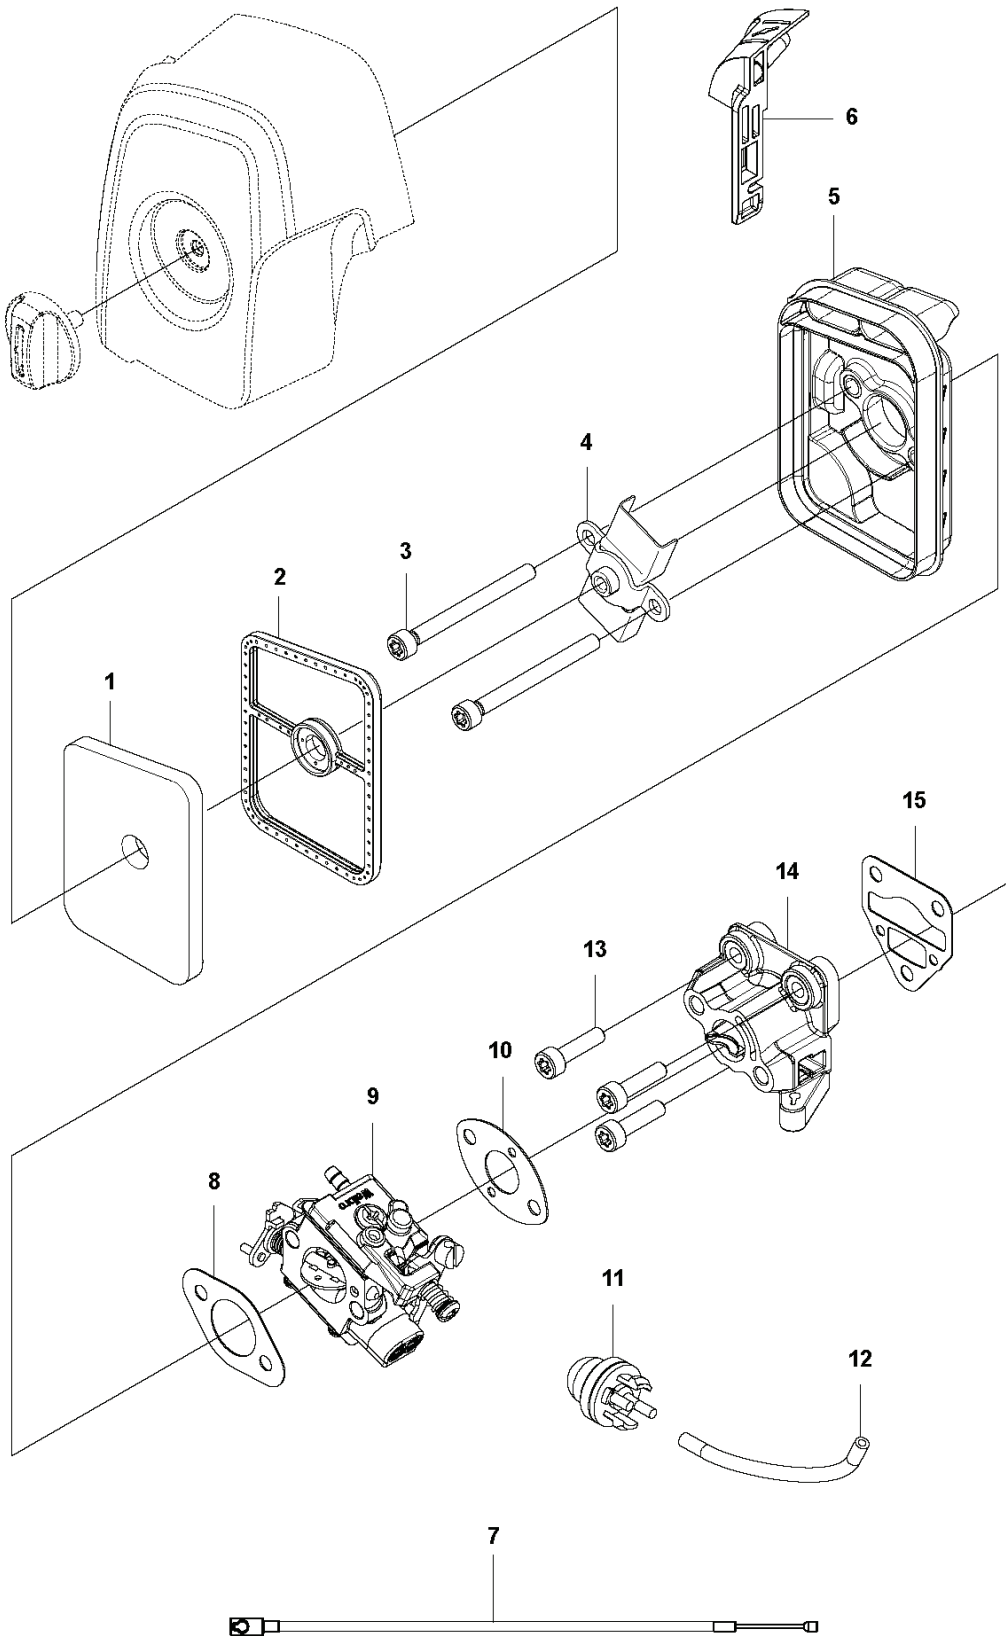

G 325HE3, 325HE4
CARBURETOR & AIR FILTER

REF.	ART. NR	ARTIKELBESKRIVNING	ANMÄRKNING	KIT
1	581047401	LUFTFILTER		1
2	581451801	LUFTFILTER		1
3	580467201	BULT		2
4	580437901	PLATTA		1
5	581047001	FILTER HOUSING		1
6	577848301	CHOKEREGLAG		1
7	590900001	GASVAJER		1
8	577882402	PACKNING		1
9	584901401	FÖRGASARE		1
10	576399102	PACKNING		1
11	503936601	PURGE		1
12	577050501	RÖR		1
13	504114301	SCREW		3
14	578908301	ISOLATOR		1
15	576398901	PACKNING		1