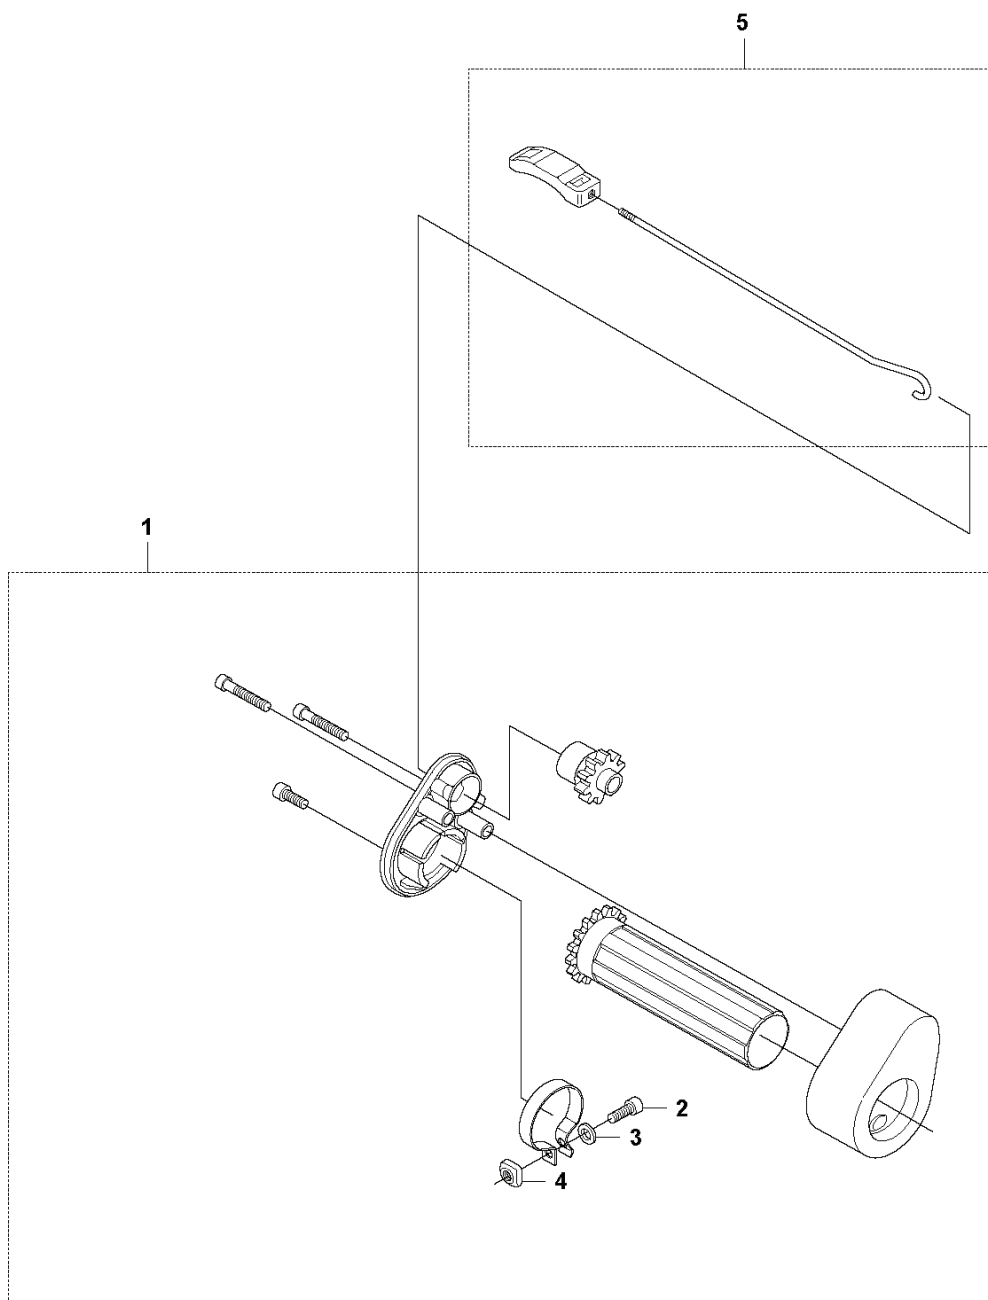

D 325HE3, 325HE4
LEVER

REF.	ART. NR	ARTIKELBESKRIVNING	ANMÄRKNING	KIT
1	537295002	HANDTAG		1
2	725532955	SKRUV IHSCM		1
3	734114601	BRICKA		1
4	503226501	MUTTER 4-KANT		1
5	597028101	REMOTE CONTROL		1