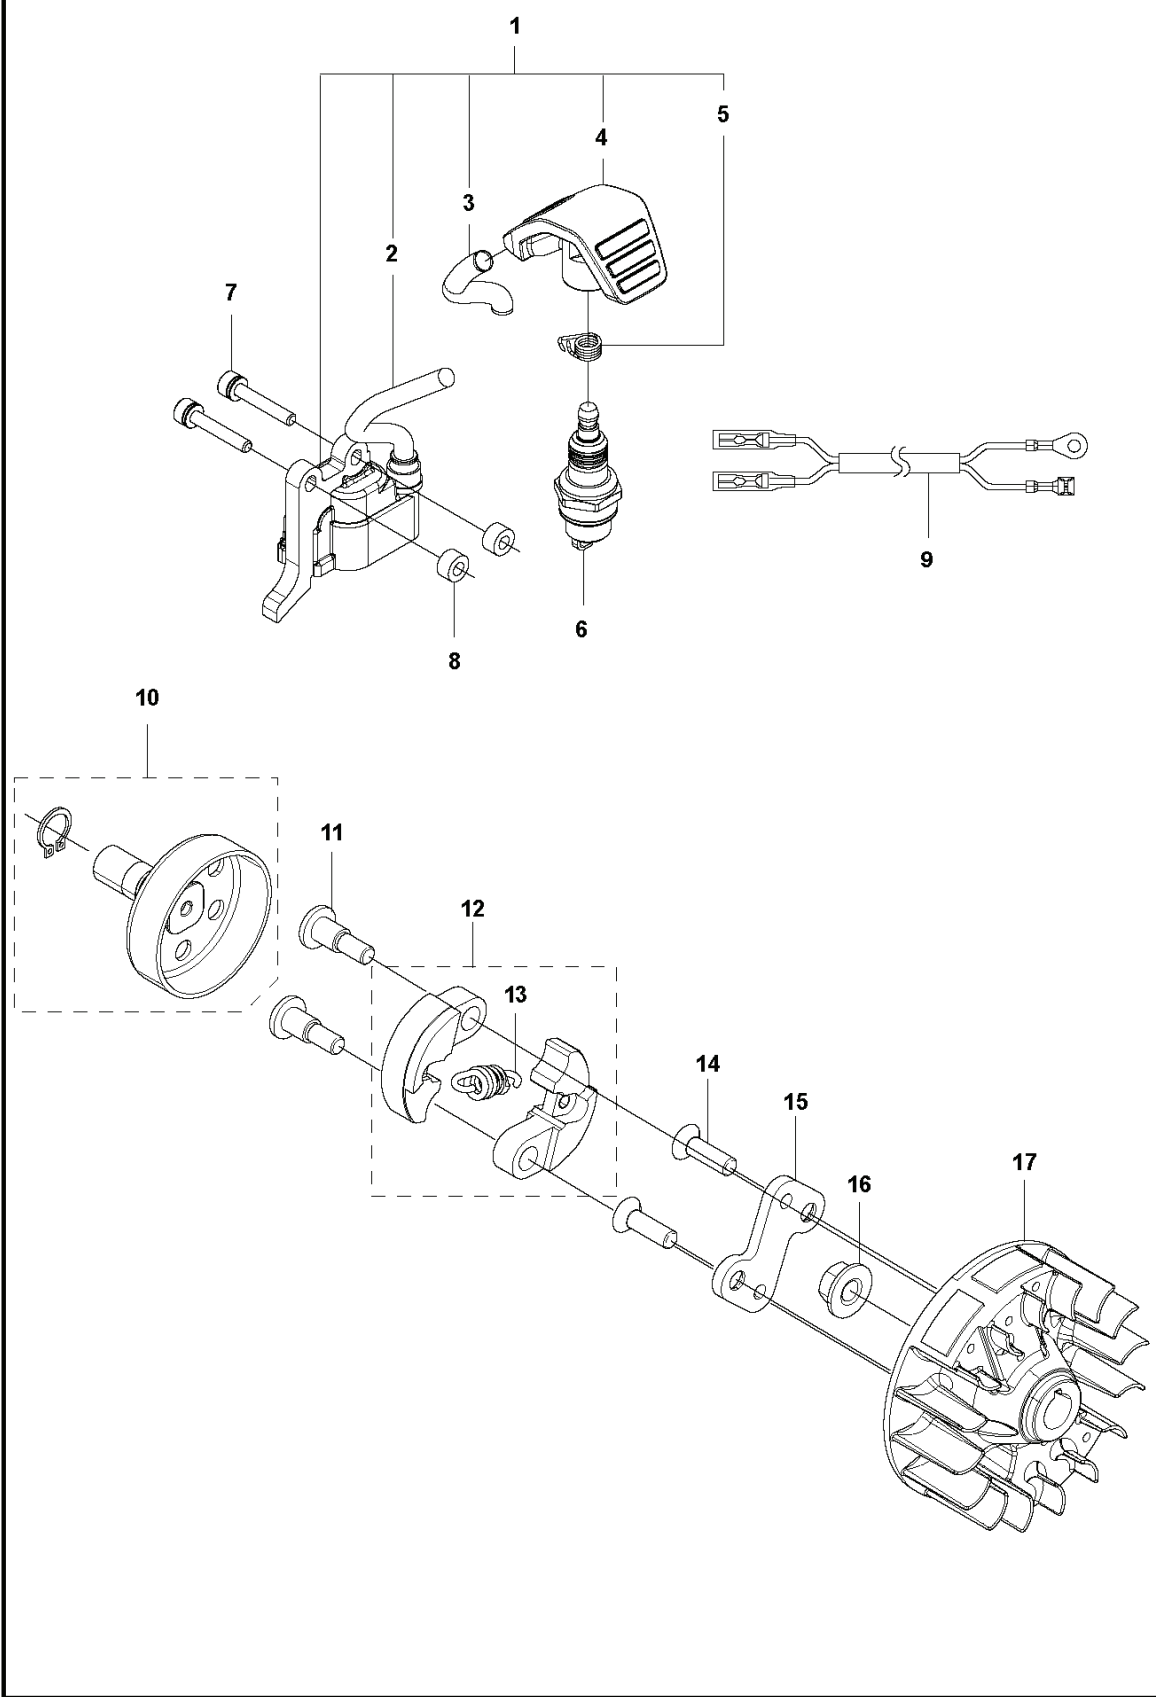

E 325HE3, 325HE4
THROTTLE CONTROLS

REF.	ART. NR	ARTIKELBESKRIVNING	ANMÄRKNING	KIT
1	578279501	GASREGLAGE	L, LS, LST, RJX	1
1	578279502	GASREGLAGE	LK, RJD, (LST Australia)	1
2	537419001	BRYTARE		1
3	575960501	SKRUV IHST		5
4	544238401	HANDTAGSHALVA	L, LS, LST, RJX	1
4	544100202	HANDTAGSHALVA	LK, RJD, (LST Australia)	1
5	503878001	GASSPÄRR		1
6	503918101	GASHÄVARM		1
7	503961401	ABSORBER		1
8	544238501	HANDTAGSHALVA	L, LS, LST, RJX	1
8	544100302	HANDTAGSHALVA	LK, RJD, (LST Australia)	1
9	544100801	RETURFJÄDER		1
10	503877903	THROTTLE TRIGGER		1
11	544101702	DAMPER	LK, RJD, (LST Australia)	2
11	544101703	DAMPER	L, LS, LST, RJX	2
12	731231401	MUTTER (HEXAGON)		1
13	544112101	HÅLLARE		1
14	506689001	BULT		1
15	578279601	KABLAG		1
16	502531601	KORTSLUTNINGSKABEL		1
17	578867801	GASVÄJER		1

H 325HE3, 325HE4
STARTER

REF.	ART. NR	ARTIKELBESKRIVNING	ANMÄRKNING	KIT
1	581146501	LINHJUL		1
2	521600401	E-RING		2
3	521600301	FJÄDER		2
4	521600201	SPÄRRHAKE		2
5	578992501	STARTAPPARAT		1
6	506613001	SCREW		1
7	576401201	REMSKIVA		1
8	577134101	FJÄDER		1
9	579064601	REP		1
10	579064801	LINHJUL		1
11	504115001	SPIRALFJÄDER		1
12	575489501	STARTHANDTAG		1
13	577815401	BULT		3
14	579369601	DEKAL		1

L 325HE3, 325HE4
IGNITION SYSTEM & CLUTCH

REF.	ART. NR	ARTIKELBESKRIVNING	ANMÄRKNING	KIT
1	588141501	TÄNDSPOLE		1
2	584826601	TÄNDKABEL		1
3	579590701	RÖR		1
4	586107201	TÄNDSTIFTSSKYDD		1
5	588176201	FJÄDER		1
6	590710101	TÄNDSTIFT	Husqvarna HQT-2	1
7	521515801	BULT		2
8	588171401	DISTANSBRICKA		2
9	577851701	KORTSLUTNINGSKABEL		1
10	586829701	KOPPLINGSTRUMMA KPL		1
11	525615401	SCREW		2
12	537040102	KOPPLING KPL		1
13	503145101	KOPPLINGSFJÄDER		1
14	580429201	SCREW ITXCFSM		2
15	580355401	KOPPLINGSNAV		1
16	504118001	MUTTER		1
17	578967801	SVÄNGHJUL		1