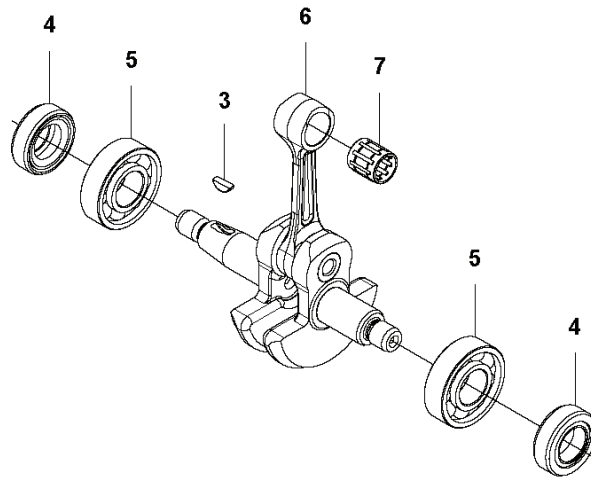

RESERVDELSKATALOG
: HUSQVARNA 325HE4

Reservdelslista

RESERVDELSLISTA

C2 325HE4
SHAFT

REF.	ART. NR	ARTIKELBESKRIVNING	ANMÄRKNING	KIT
1	584977901	RÖR		1
2	537416403	KÅPA		1
3	537085502	HANDTAG		1
4	525755101	SKRUV ITXSCFM		1
5	503941001	KROK		1
6	731231401	MUTTER (HEXAGON)		1
9	581815101	DRIVAXEL		1
10	585944001	DEKAL		1

N 325HE3, 325HE4
CRANKSHAFT

REF.	ART. NR	ARTIKELBESKRIVNING	ANMÄRKNING	KIT
1	576404601	LJUDDÄMPARE		1
2	544256801	SCREW		1
3	506689401	TANGENT		1
4	504121501	TÄTNING		2
5	506610301	LAGER		2
6	579223201	VEVAXEL		1
7	576402701	LAGER		1

P 325HE3, 325HE4
CARBURETOR

REF.	ART. NR	ARTIKELBESKRIVNING	ANMÄRKNING	KIT
1	520976301	SCREW		1
2	577815701	SCREW		1
3	513593201	FJÄDER		1
4	579190601	KÅPA		1
5	520954801	PACKNING		1
6	504130807	DIAPHRAGM PUMP		1
7	513400801	SVIVEL		1
8	516524201	BRICKA		1
9	506738601	FLÄNSRING		1
10	579190701	AXEL		1
11	577815501	FJÄDER		1
12	520759801	SCREW		1
13	520978601	VENTIL		1
14	520957001	NÄT		1
15	505057901	FJÄDER		1
16	584901201	KOLV KPL		1
17	520759801	SCREW		1
18	579190801	HÄVARM		1
19	505056501	RING		1
20	579191001	AXEL		1
21	516524201	BRICKA		1
22	584901301	HÄVARM		1
23	579191101	FJÄDER		1
24	520759801	SCREW		1
25	581154901	VENTIL		1
26	578895401	FJÄDER		1
27	520977401	TAPP		1
28	577807201	HÄVARM		1
29	521085401	VALVE.INLET		1
30	577807101	SCREW		1
31	516972101	PACKNING		1
32	577807001	MEMBRAN		1
33	514189201	KÅPA		1
34	520978801	SCREW ASSY		4
35	514242601	KJULA		1
36	514243301	SPRING.CHOKE		1
37	580684801	PACKNINGSSATS	Coomopes by item 5, 6, 31 and 32	1