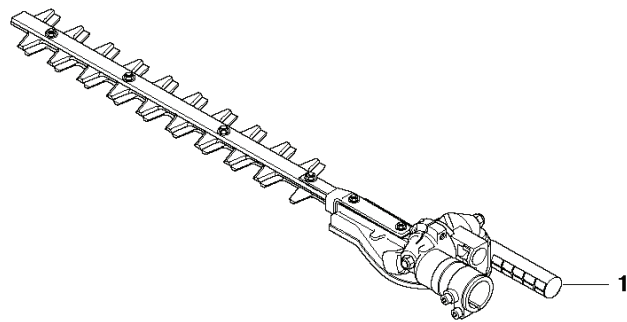

REF.	ART. NR	ARTIKELBESKRIVNING	ANMÄRKNING	KIT
1	505065503	KLIPPAGGREGAT		1
2	503227502	MUTTER		4
3	503221012	MUTTER (HEXAGON)		2
4	725633155	SKRUV IHCSFM		2
5	503230024	BRICKA		4
6	589308901	SCREW		4
7	581259304	TRANSPORTSKYDD		1
8	505064801	KNIV		1
9	505064801	KNIV		1
10	537283901	BALK		1

B3 325HE4
CUTTING EQUIPMENT