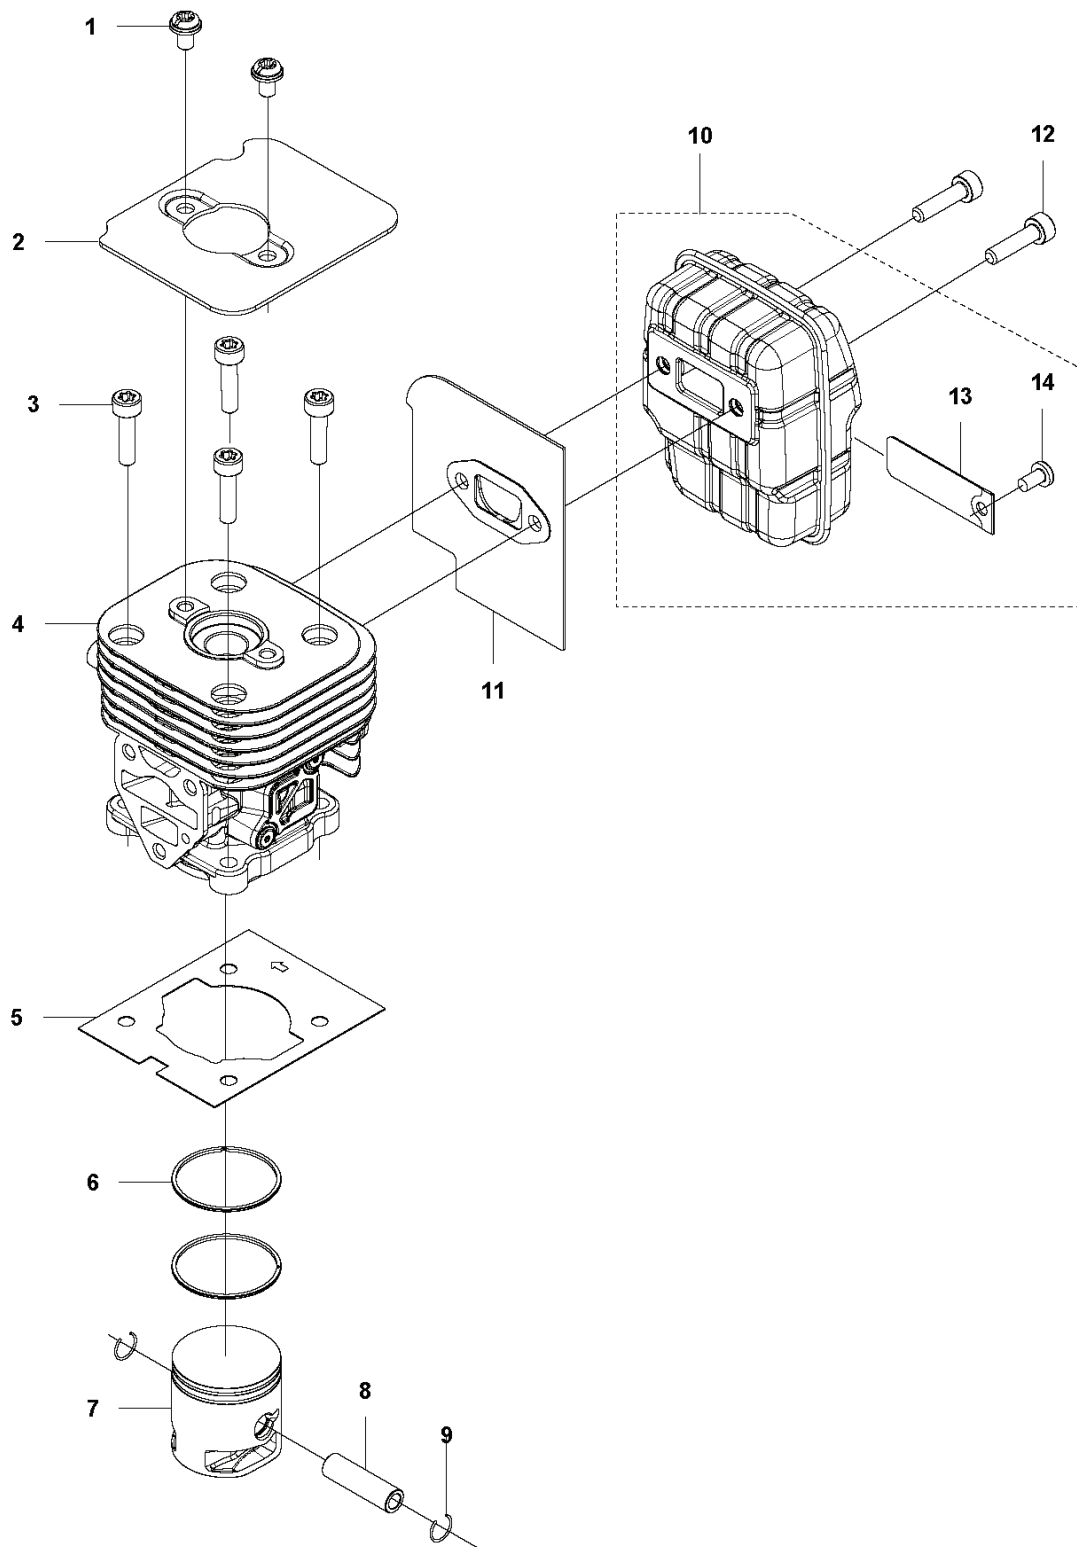

M 325HE3, 325HE4
CYLINDER PISTON & MUFFLER

REF.	ART. NR	ARTIKELBESKRIVNING	ANMÄRKNING	KIT
1	544256801	SCREW		2
2	578785301	PLATTA		1
3	504114301	SCREW		4
4	577979001	CYLINDER		1
5	576398702	PACKNING		1
6	506618101	RING		2
7	577917401	KOLV		1
8	505040701	TAPP		1
9	505045201	RING		2
10	585032901	LJUDDÄMPARE KPL	Australia / New Zealand	1
10	580523601	LJUDDÄMPARE KPL	USA	1
10	585248603	LJUDDÄMPARE		1
11	578408101	PACKNING		1
12	504114301	SCREW		2
13	580514401	GNISTFÅNGARE		1
14	729577405	SKRUV CRPANT		1