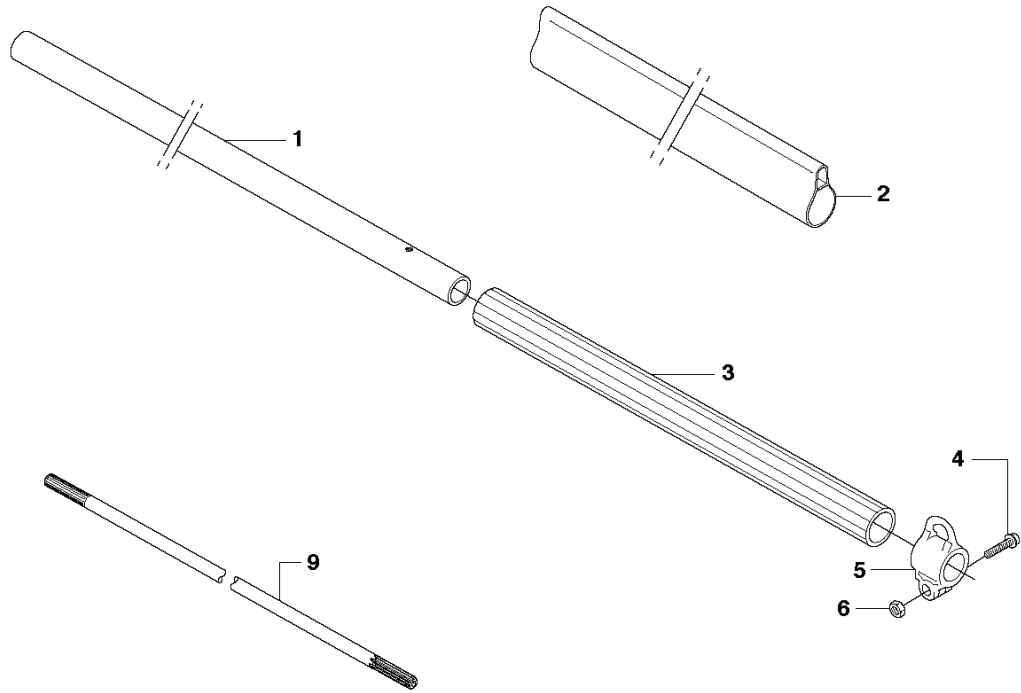

RESERVDELSKATALOG
: HUSQVARNA 325HE4

Reservdelslista

RESERVDELSLISTA

C2 325HE4
SHAFT

REF.	ART. NR	ARTIKELBESKRIVNING	ANMÄRKNING	KIT
1	584977901	RÖR		1
2	537416403	KÅPA		1
3	537085502	HANDTAG		1
4	525755101	SKRUV ITXSCFM		1
5	503941001	KROK		1
6	731231401	MUTTER (HEXAGON)		1
9	581815101	DRIVAXEL		1
10	585944001	DEKAL		1

N 325HE3, 325HE4
CRANKSHAFT

REF.	ART. NR	ARTIKELBESKRIVNING	ANMÄRKNING	KIT
1	576404601	LJUDDÄMPARE		1
2	544256801	SCREW		1
3	506689401	TANGENT		1
4	504121501	TÄTNING		2
5	506610301	LAGER		2
6	579223201	VEVAXEL		1
7	576402701	LAGER		1

P 325HE3, 325HE4
CARBURETOR

REF.	ART. NR	ARTIKELBESKRIVNING	ANMÄRKNING	KIT
1	520976301	SCREW		1
2	577815701	SCREW		1
3	513593201	FJÄDER		1
4	579190601	KÅPA		1
5	520954801	PACKNING		1
6	504130807	DIAPHRAGM PUMP		1
7	513400801	SVIVEL		1
8	516524201	BRICKA		1
9	506738601	FLÄNSRING		1
10	579190701	AXEL		1
11	577815501	FJÄDER		1
12	520759801	SCREW		1
13	520978601	VENTIL		1
14	520957001	NÄT		1
15	505057901	FJÄDER		1
16	584901201	KOLV KPL		1
17	520759801	SCREW		1
18	579190801	HÄVARM		1
19	505056501	RING		1
20	579191001	AXEL		1
21	516524201	BRICKA		1
22	584901301	HÄVARM		1
23	579191101	FJÄDER		1
24	520759801	SCREW		1
25	581154901	VENTIL		1
26	578895401	FJÄDER		1
27	520977401	TAPP		1
28	577807201	HÄVARM		1
29	521085401	VALVE.INLET		1
30	577807101	SCREW		1
31	516972101	PACKNING		1
32	577807001	MEMBRAN		1
33	514189201	KÅPA		1
34	520978801	SCREW ASSY		4
35	514242601	KJULA		1
36	514243301	SPRING.CHOKE		1
37	580684801	PACKNINGSSATS	Coomopes by item 5, 6, 31 and 32	1