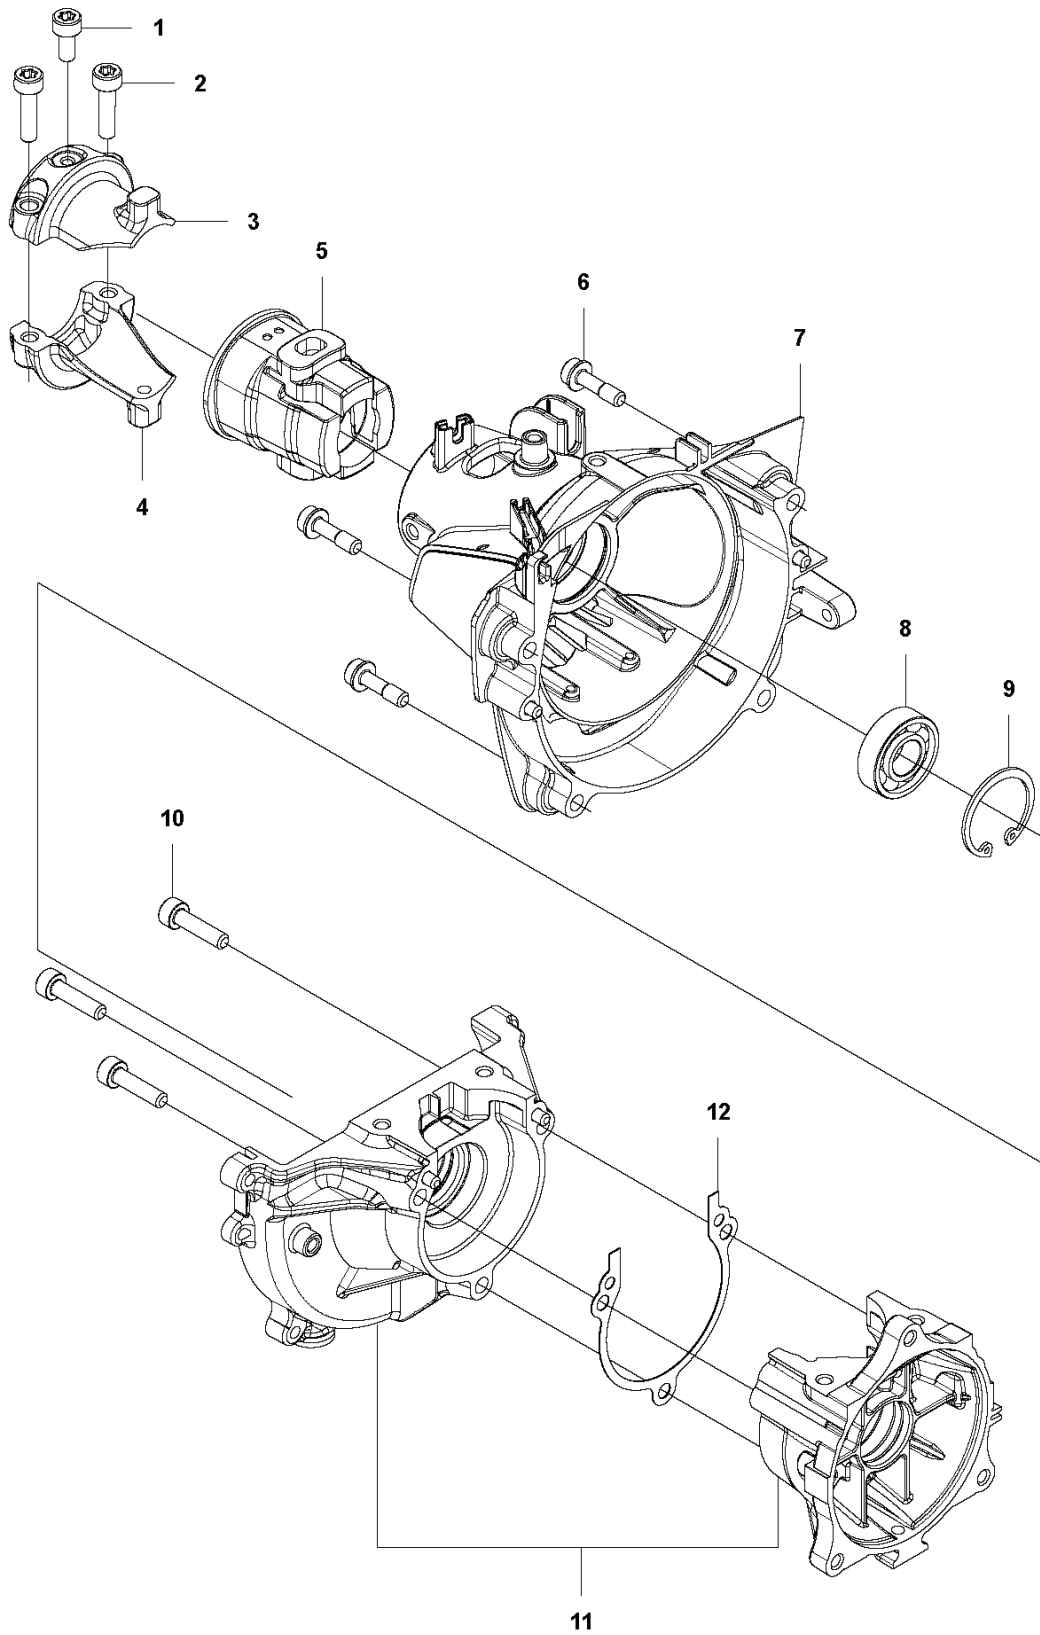

J 325HE3, 325HE4
CRANKCASE

REF.	ART. NR	ARTIKELBESKRIVNING	ANMÄRKNING	KIT
1	525824914	SKRUV ITXSCM		1
2	577942001	BULT		2
3	576420702	FÄSTE		1
4	576420802	FÄSTE		1
5	576420501	CUSHION		1
6	577815401	BULT		4
7	576404101	HUS		1
8	525953201	LAGER		1
9	506609901	LÅSRING		1
10	504114301	SCREW		3
11	581308602	VEVHUS		1
12	576399502	PACKNING		1