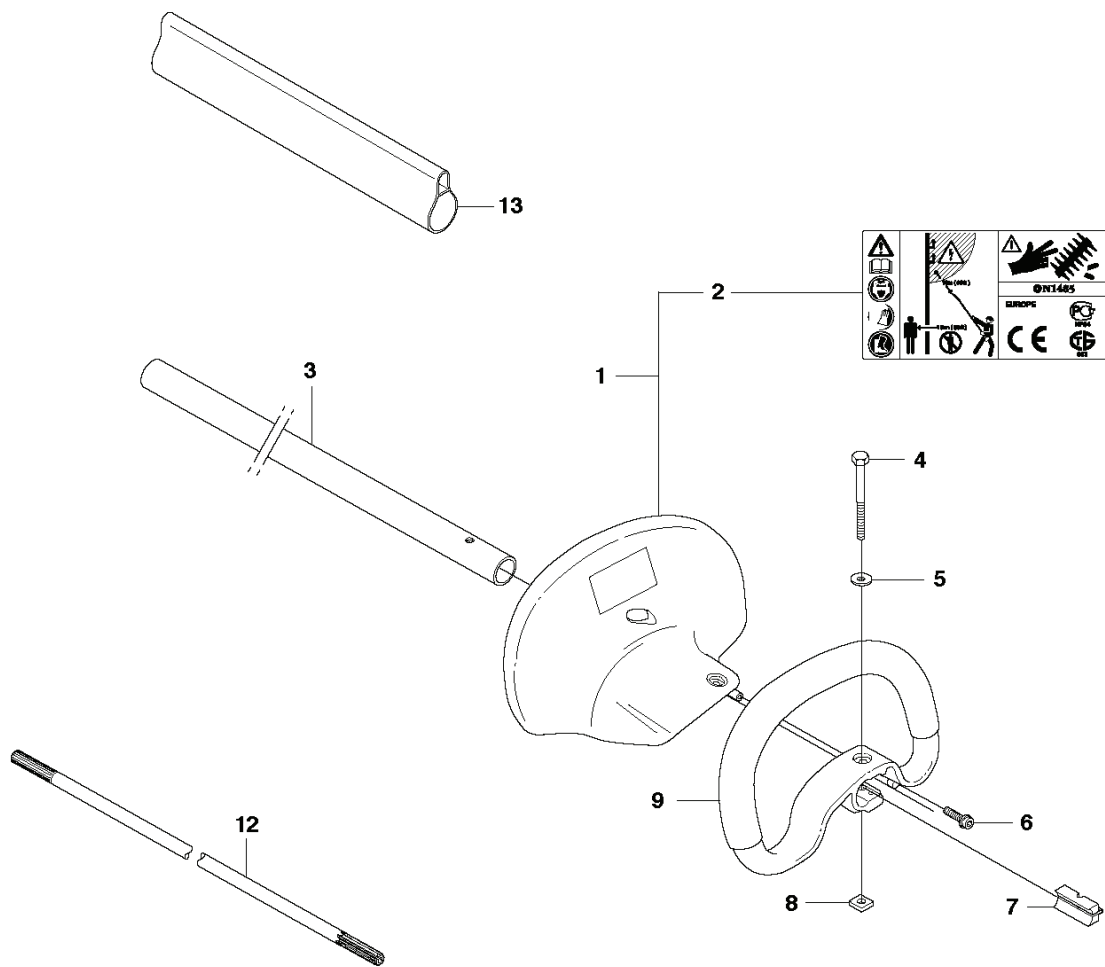

B1 325HE3, 325HE4
CUTTING EQUIPMENT

REF.	ART. NR	ARTIKELBESKRIVNING	ANMÄRKNING	KIT
1	505065503	KLIPPAGGREGAT		1
2	503227502	MUTTER		4
3	503221012	MUTTER (HEXAGON)		2
4	725633155	SKRUV IHCSFM		2
5	503230024	BRICKA		4
6	589308901	SCREW		4
7	581259304	TRANSPORTSKYDD		1
8	505064801	KNIV		1
9	505064801	KNIV		1
10	537283901	BALK		1

B3 325HE4
CUTTING EQUIPMENT

REF.	ART. NR	ARTIKELBESKRIVNING	ANMÄRKNING	KIT
1	521919303	KLIPPAGGREGATSATS		1

D 325HE3, 325HE4
LEVER

REF.	ART. NR	ARTIKELBESKRIVNING	ANMÄRKNING	KIT
1	537295002	HANDTAG		1
2	725532955	SKRUV IHSCM		1
3	734114601	BRICKA		1
4	503226501	MUTTER 4-KANT		1
5	597028101	REMOTE CONTROL		1

C1 325HE3
SHAFT

REF.	ART. NR	ARTIKELBESKRIVNING	ANMÄRKNING	KIT
1	544118905	KASTSKYDD		1
2	587113702	DEKAL		1
3	586292501	TUBE ASSY		1
4	725237851	SKRUV EHHM		1
5	734115201	BRICKA		1
6	503217516	SKRUV IHSCFT		1
7	503940301	DISTANS		1
8	502197101	MUTTER 4-KANT		1
9	503871908	HANDTAG		1
12	581161701	DRIVAXEL		1
13	537416402	KÅPA		1