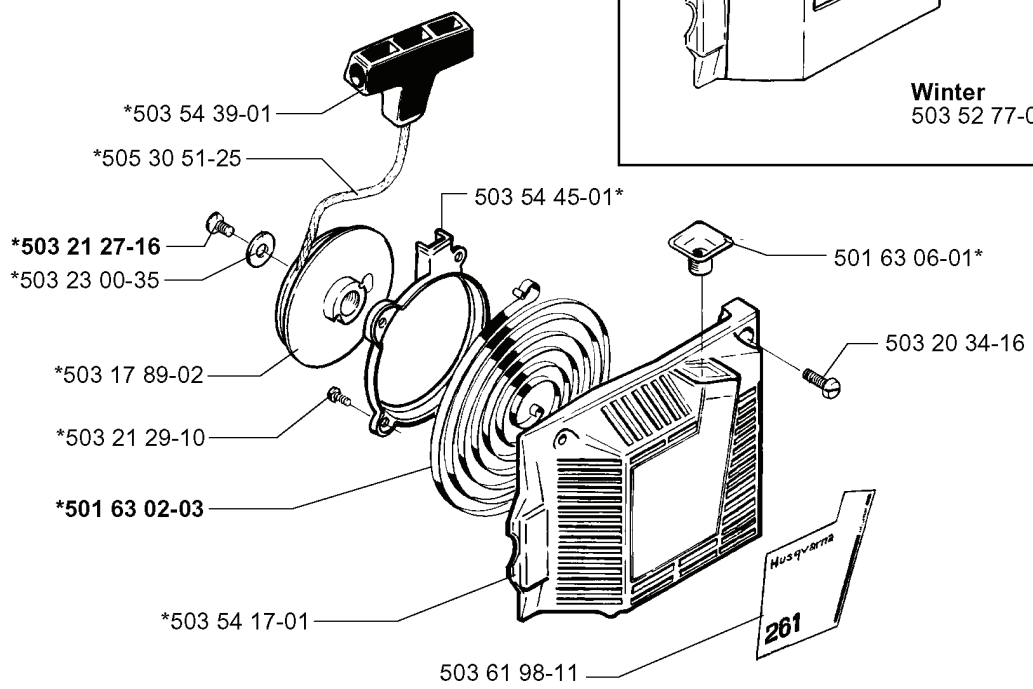

L *compl 503 54 16-01