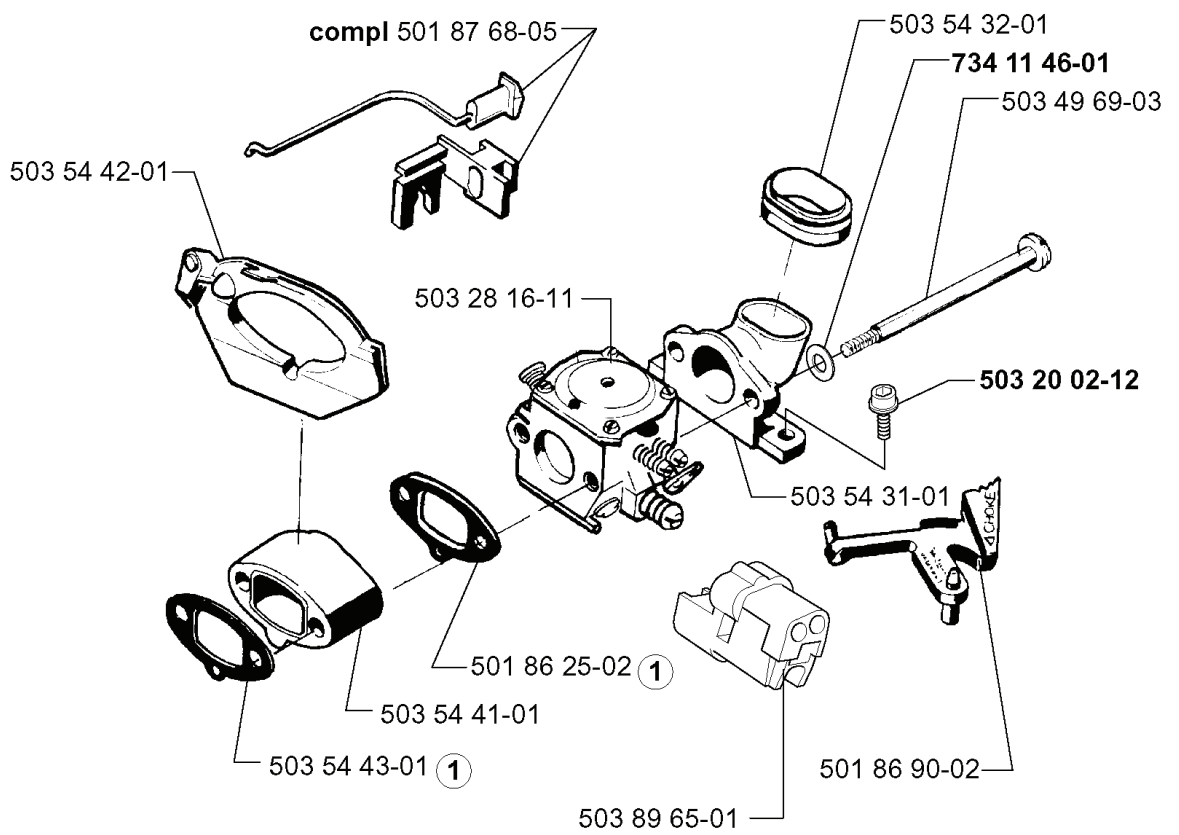

RESERVDELSKATALOG
: HUSQVARNA

Reservdelslista

RESERVDELSLISTA

A *compl 503 74 70-72

REF.	ART. NR	ARTIKELBESKRIVNING	ANMÄRKNING	KIT
503 74 70-72	503747072	KOPPLINGSKÅPA		1
501 87 49-01	501874901	LEDTAPP		1
503 20 26-16	503202616	SKRUV IHSCM		1
501 76 80-01	501768001	AXEL		1
503 52 08-01	503520801	AXEL		1
506 16 48-01	506164801	LÄGESFJÄDER		1
501 87 47-01	501874701	FJÄDER		1
503 22 00-01	503220001	MUTTER (HEXAGON)		1
501 51 72-01	501517201	KEDJESTYRARE		1
503 52 39-01	503523901	BARKSTÖD		1
503 63 10-02	503631002	KEDJELEDARPLÅT		1
503 70 45-01	503704501	SPÅNSPRUTSKYDD		1
503 21 28-10	503212810	SCREW CCRPANT		1
503 70 43-01	503704301	NAVKAPSEL		1
503 72 31-01	503723101	BUSHING		1
503 70 44-01	503704401	BROMSBAND KPL		1
735 31 08-20	735310820	SPÄRRYTARE		1
720 12 33-51	720123351	CYLINDRISK PINNE		1
503 72 74-01	503727401	KASTSKYDD KPL		1
503 70 49-01	503704901	BROMSFJÄDER		1
501 87 53-03	501875303	KNÄLED		1

D

REF.	ART. NR	ARTIKELBESKRIVNING	ANMÄRKNING	KIT
501 87 68-05	501876805	THROTTLE WIRE		1
503 28 16-11	503281611	FÖRGASARE		1
503 54 42-01	503544201	TÄTNINGSKRAGE		1
503 54 43-01	503544301	PACKNING		1
503 54 41-01	503544101	MELLANSTYCKE		1
501 86 25-02	501862502	PACKNING		1
503 89 65-01	503896501	STYRHYLSA		1
501 86 90-02	501869002	CHOKEREGLAGE		1
503 54 31-01	503543101	FILTERHÅLLARE		1
503 20 02-12	503200212	SKRUV IHSCFM		1
503 49 69-03	503496903	SCREW CARBURETTOR		1
734 11 46-01	734114601	BRICKA		1
503 54 32-01	503543201	TÄTNING		1