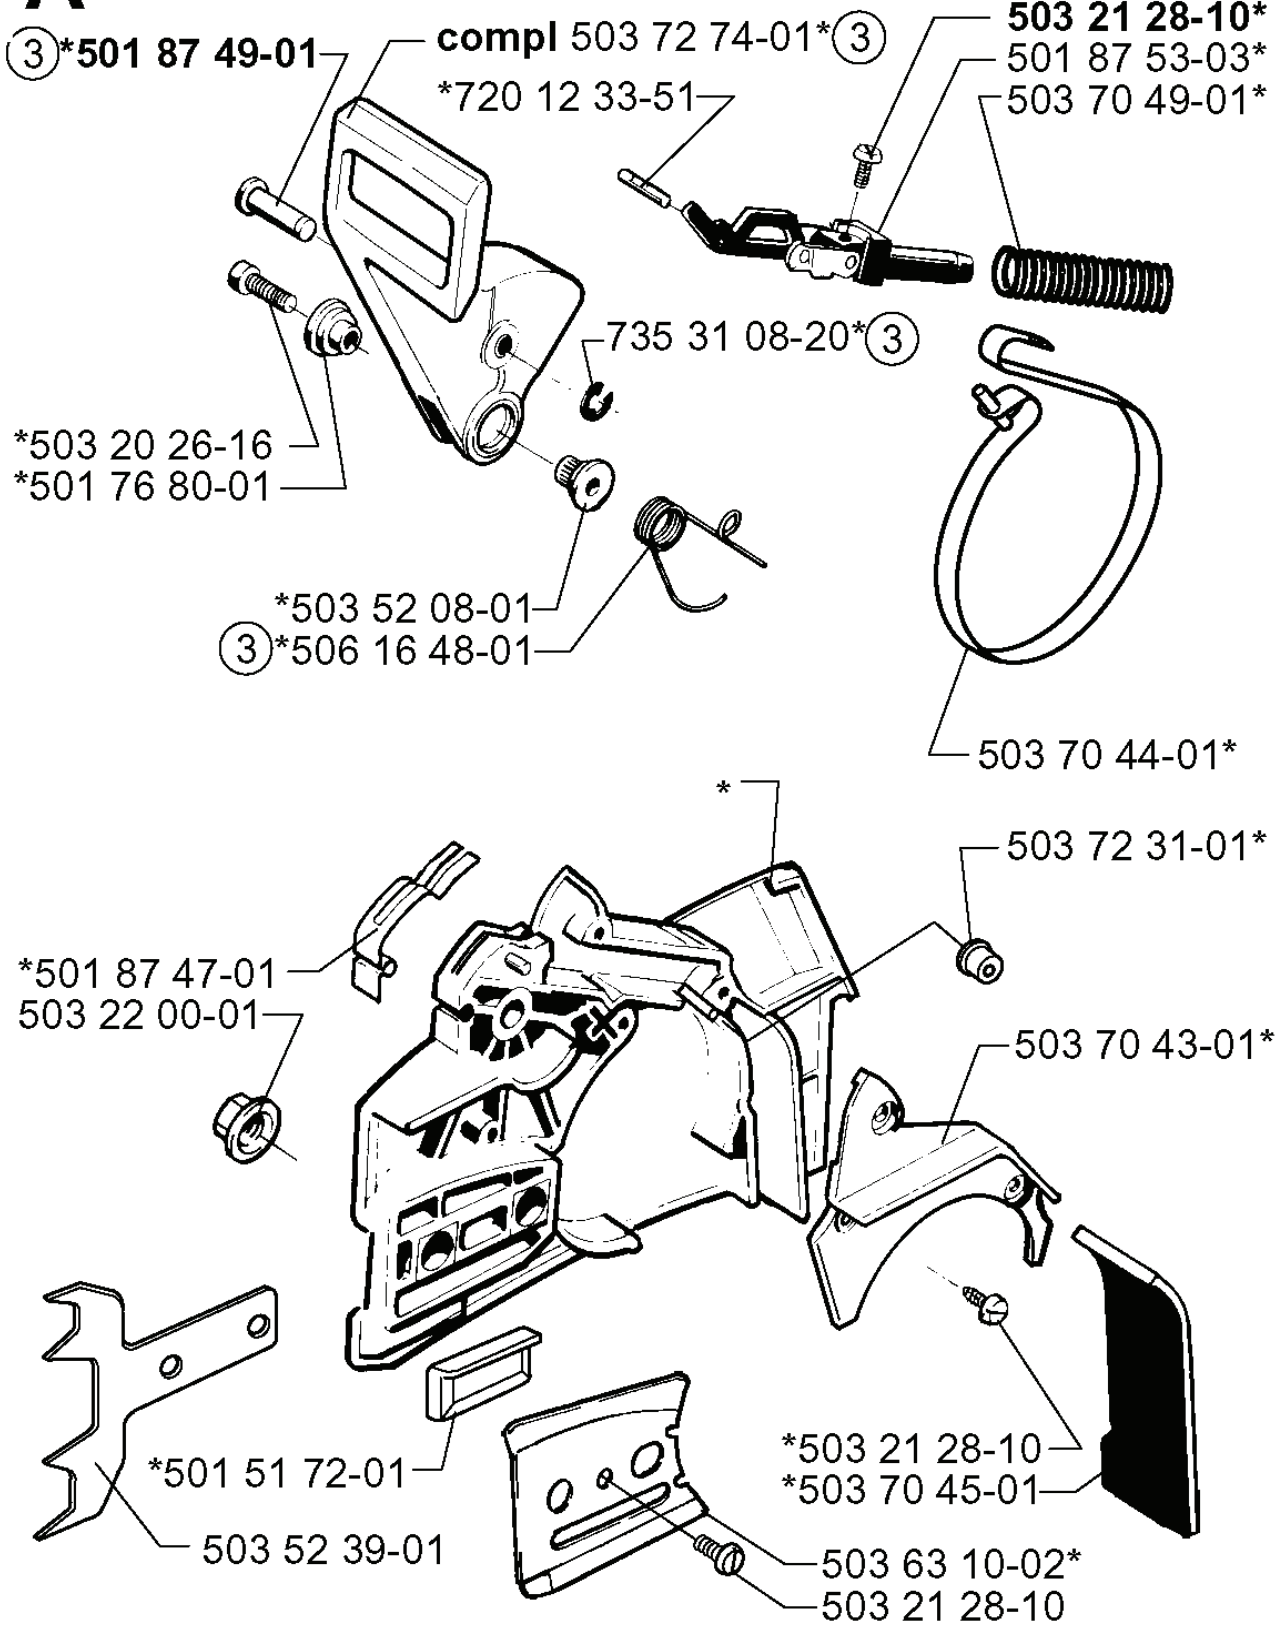

RESERVDELSKATALOG
: HUSQVARNA

Reservdelslista

RESERVDELSLISTA

A *compl 503 74 70-72

REF.	ART. NR	ARTIKELBESKRIVNING	ANMÄRKNING	KIT
503 74 70-72	503747072	KOPPLINGSKÅPA		1
501 87 49-01	501874901	LEDTAPP		1
503 20 26-16	503202616	SKRUV IHSCM		1
501 76 80-01	501768001	AXEL		1
503 52 08-01	503520801	AXEL		1
506 16 48-01	506164801	LÄGESFJÄDER		1
501 87 47-01	501874701	FJÄDER		1
503 22 00-01	503220001	MUTTER (HEXAGON)		1
501 51 72-01	501517201	KEDJESTYRARE		1
503 52 39-01	503523901	BARKSTÖD		1
503 63 10-02	503631002	KEDJELEDARPLÅT		1
503 70 45-01	503704501	SPÅNSPRUTSKYDD		1
503 21 28-10	503212810	SCREW CCRPANT		1
503 70 43-01	503704301	NAVKAPSEL		1
503 72 31-01	503723101	BUSHING		1
503 70 44-01	503704401	BROMSBAND KPL		1
735 31 08-20	735310820	SPÄRRYTARE		1
720 12 33-51	720123351	CYLINDRISK PINNE		1
503 72 74-01	503727401	KASTSKYDD KPL		1
503 70 49-01	503704901	BROMSFJÄDER		1
501 87 53-03	501875303	KNÄLED		1

D

REF.	ART. NR	ARTIKELBESKRIVNING	ANMÄRKNING	KIT
501 87 68-05	501876805	THROTTLE WIRE		1
503 28 16-11	503281611	FÖRGASARE		1
503 54 42-01	503544201	TÄTNINGSKRAGE		1
503 54 43-01	503544301	PACKNING		1
503 54 41-01	503544101	MELLANSTYCKE		1
501 86 25-02	501862502	PACKNING		1
503 89 65-01	503896501	STYRHYLSA		1
501 86 90-02	501869002	CHOKEREGLAGE		1
503 54 31-01	503543101	FILTERHÅLLARE		1
503 20 02-12	503200212	SKRUV IHSCFM		1
503 49 69-03	503496903	SCREW CARBURETTOR		1
734 11 46-01	734114601	BRICKA		1
503 54 32-01	503543201	TÄTNING		1