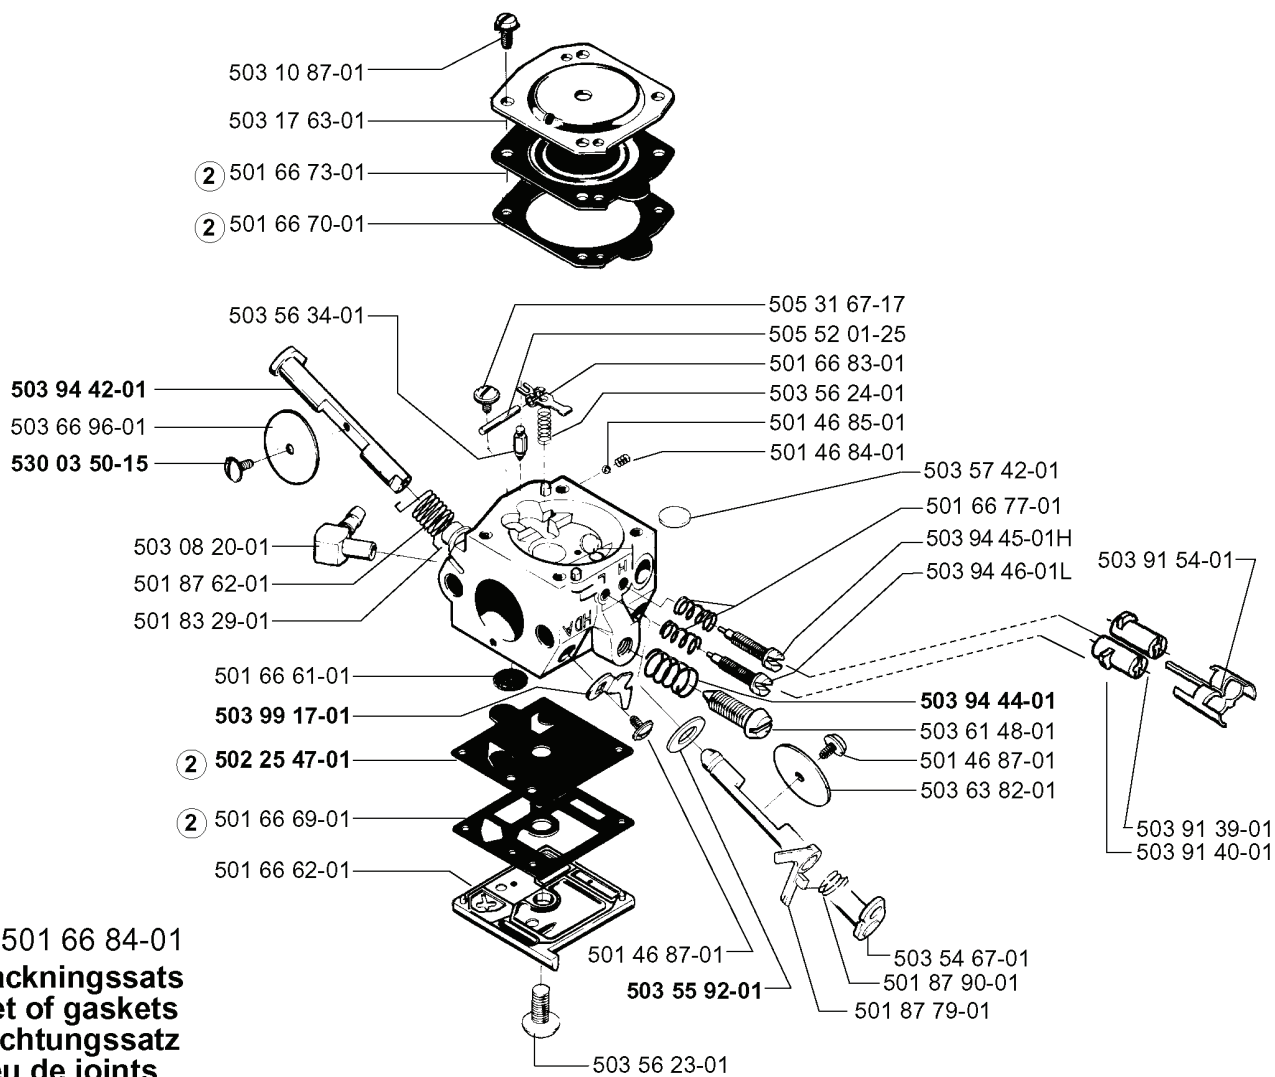

M compl 503 28 16-11

Walbro HDA-144A