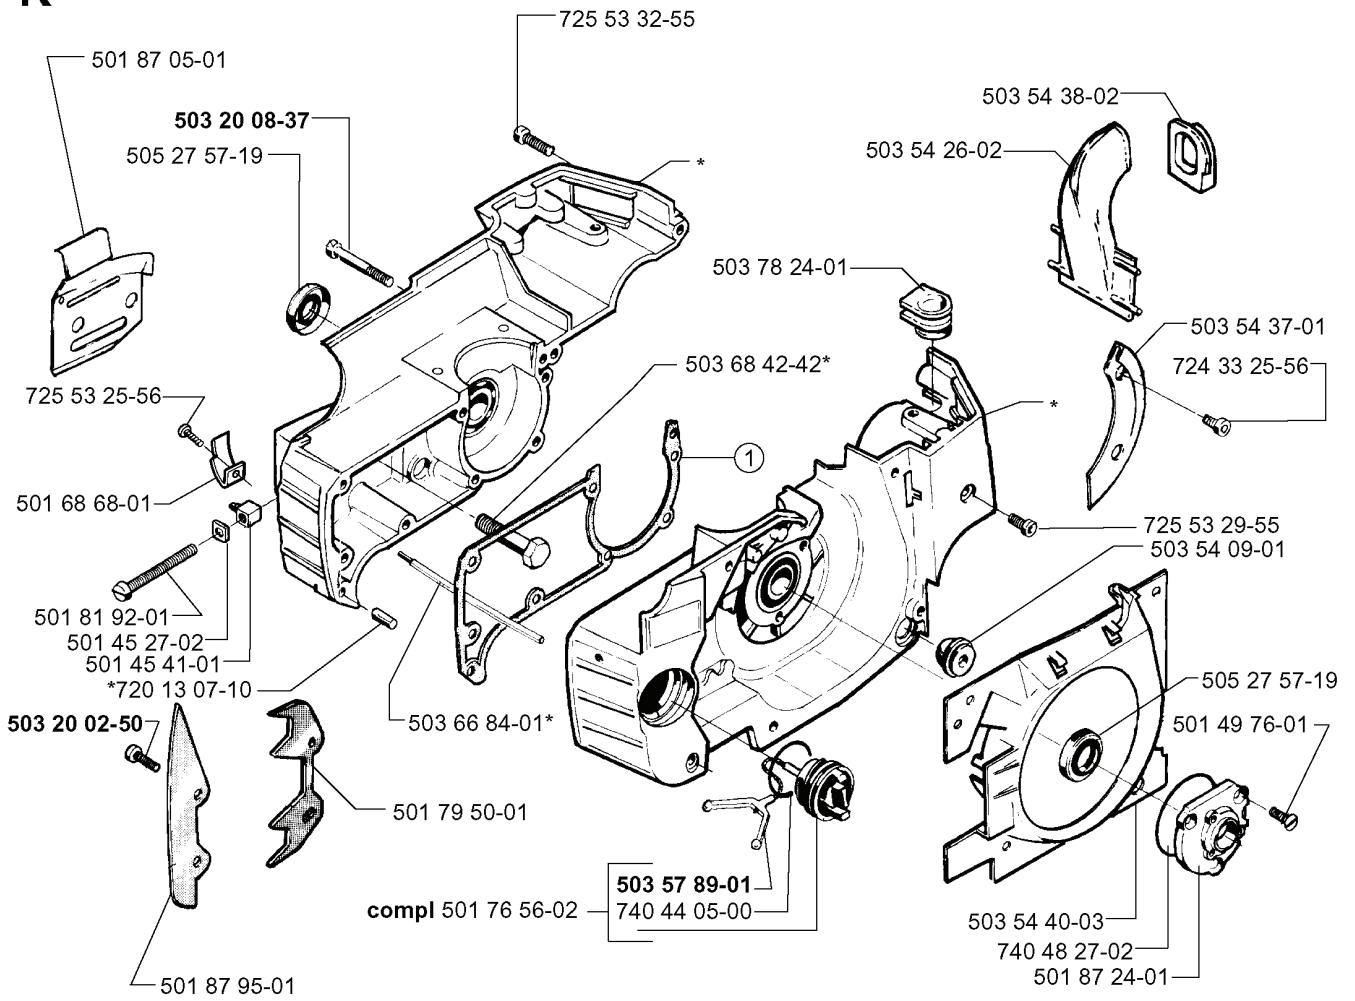

K *compl 501 86 00-04