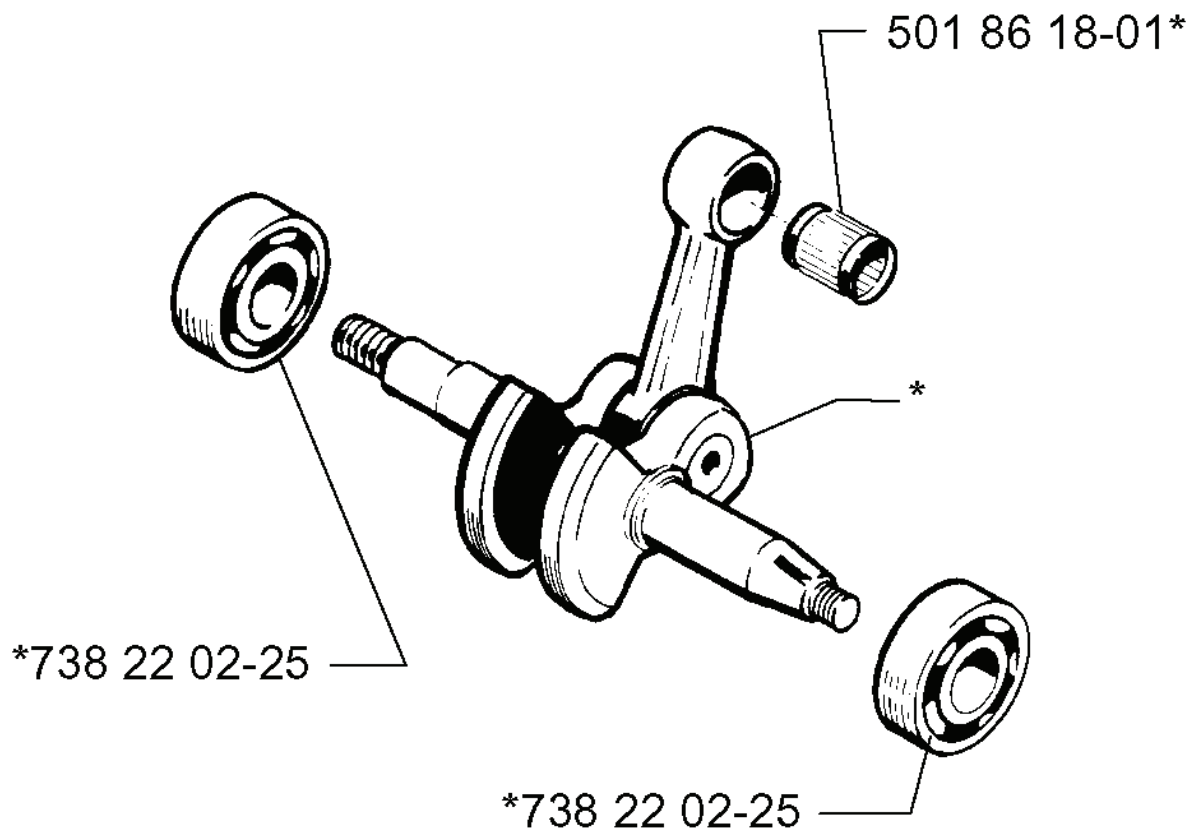

G

*compl 506 18 19-72