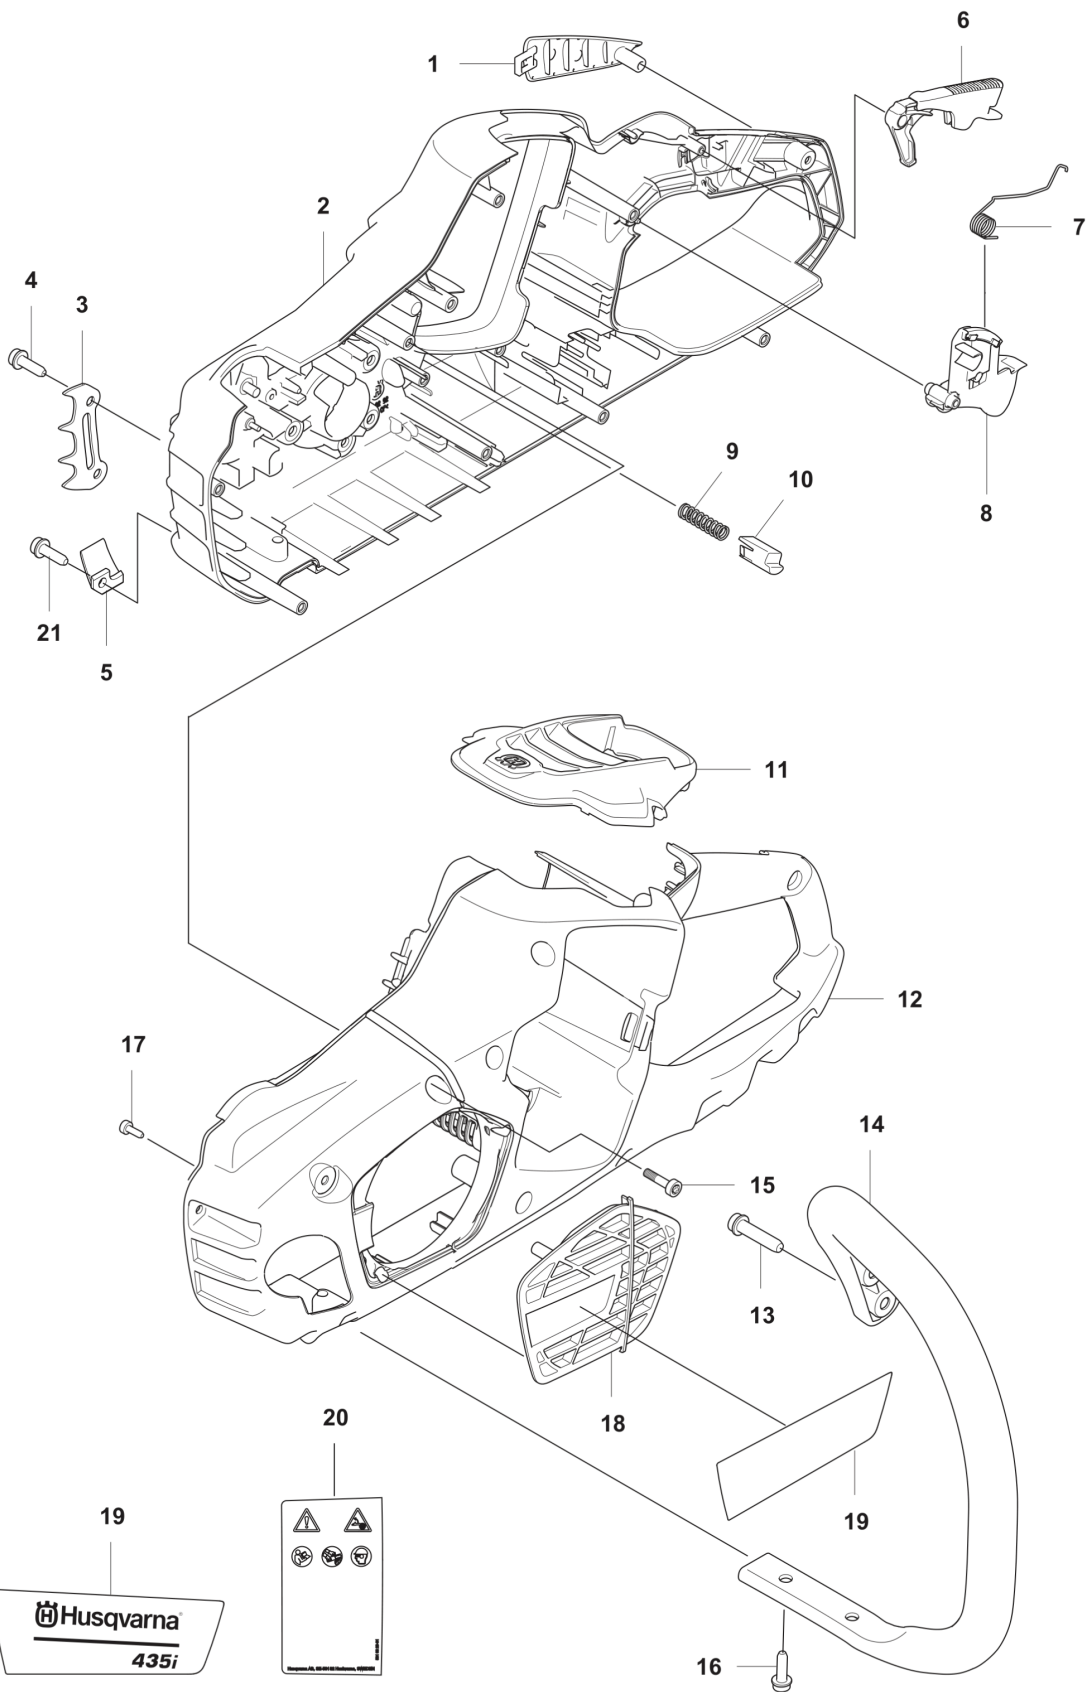

RESERVDELSKATALOG

: HUSQVARNA 435I

Reservdelslista

RESERVDELSLISTA

C 435i
CHAIN BRAKE

REF.	ART. NR	ARTIKELBESKRIVNING	ANMÄRKNING	KIT
1	526221801	SCREW CITXPANT		4
2	593641601	KÅPA		1
3	595026101	BROMSFJÄDER		1
4	596302401	BRICKA		2
5	599231901	KNÄLED KPL		1
6	585590301	BROMSBAND		1
7	573925801	SCREW ITXSCFT		1
8	537403501	FILTER		1
9	540057901	PUMPKOLV		1
10	593722302	DRIVLÄNK		1
11	530026119	VENTIL		1
12	505201201	SPÄRR		1
13	594954001	OLJESLANG		1
14	503967501	OLJELÖD		1
15	503436501	LÄGESFJÄDER		1
16	537210701	FJÄDERSTYRNING		1
17	593015101	OLJETANK		1
18	594919801	KASTSKYDD		1
19	594919601	KASTSKYDD		1
20	580284201	SCREW		1
21	596971101	PLATTA		1
22	505217301	SVÄRDSBULT		1
23	522620003	TANKLOCK KPL		1
24	589241101	PACKNING		1

435i
CHASSIS

REF.	ART. NR	ARTIKELBESKRIVNING	ANMÄRKNING	KIT
1	596799201	HANDTAGSINLÄGG		1
2	595894801	CHASSI		1
3	577286601	BARKSTÖD		1
4	573925801	SCREW ITXSCFT		2
5	505288501	KEDJEFÅNGARE		1
6	589273901	GASSPÄRR		1
7	593064201	FJÄDER		1
8	595834001	THROTTLE TRIGGER		1
9	585480001	FJÄDER		1
10	577996601	TRYCKKNAPP		1
11	595937201	KÅPA		1
12	595311301	CHASSI		1
13	525798103	SCREW ITXSCFT		2
14	595535401	HANDTAG FRÄMRE		1
15	580292901	SCREW ITXSCFT		10
16	525798101	SCREW ITXSCFT		2
17	526221801	SCREW CITXPANT		3
18	595893301	LUFTINTAG		1
19	546882001	DEKAL		1
20	531082001	DEKAL		1
21	573925801	SCREW ITXSCFT		1

B 435i
CLUTCH COVER

REF.	ART. NR	ARTIKELBESKRIVNING	ANMÄRKNING	KIT
1	525755105	SKRUV ITXSCFM		1
2	597670101	FJÄDERBRICKA		2
3	594035201	KEDJEDREV		1
4	503230035	BRICKA		1
5	593684401	BROMSTRUMMA		1
6	595342201	PUMPDREV		1
7	595314801	KOPPLINGSKÅPA KPL		1
8	595310201	KNOB ASSY		1
9	595839101	KEDJESPÄNNARE		1
10	595845601	KOPPLINGSKÅPA		1
11	740480702	O-RING		1
12	503230063	BRICKA		1
13	596514101	SNÄCKHJUL		1
14	537017401	LAGERHYLSA		1
15	596335801	KEDJESPÄNNARE		1
16	595842701	KÅPA		1
17	526221801	SCREW CITXPANT		1
18	599589401	KOPPLINGSKÅPA KPL		1