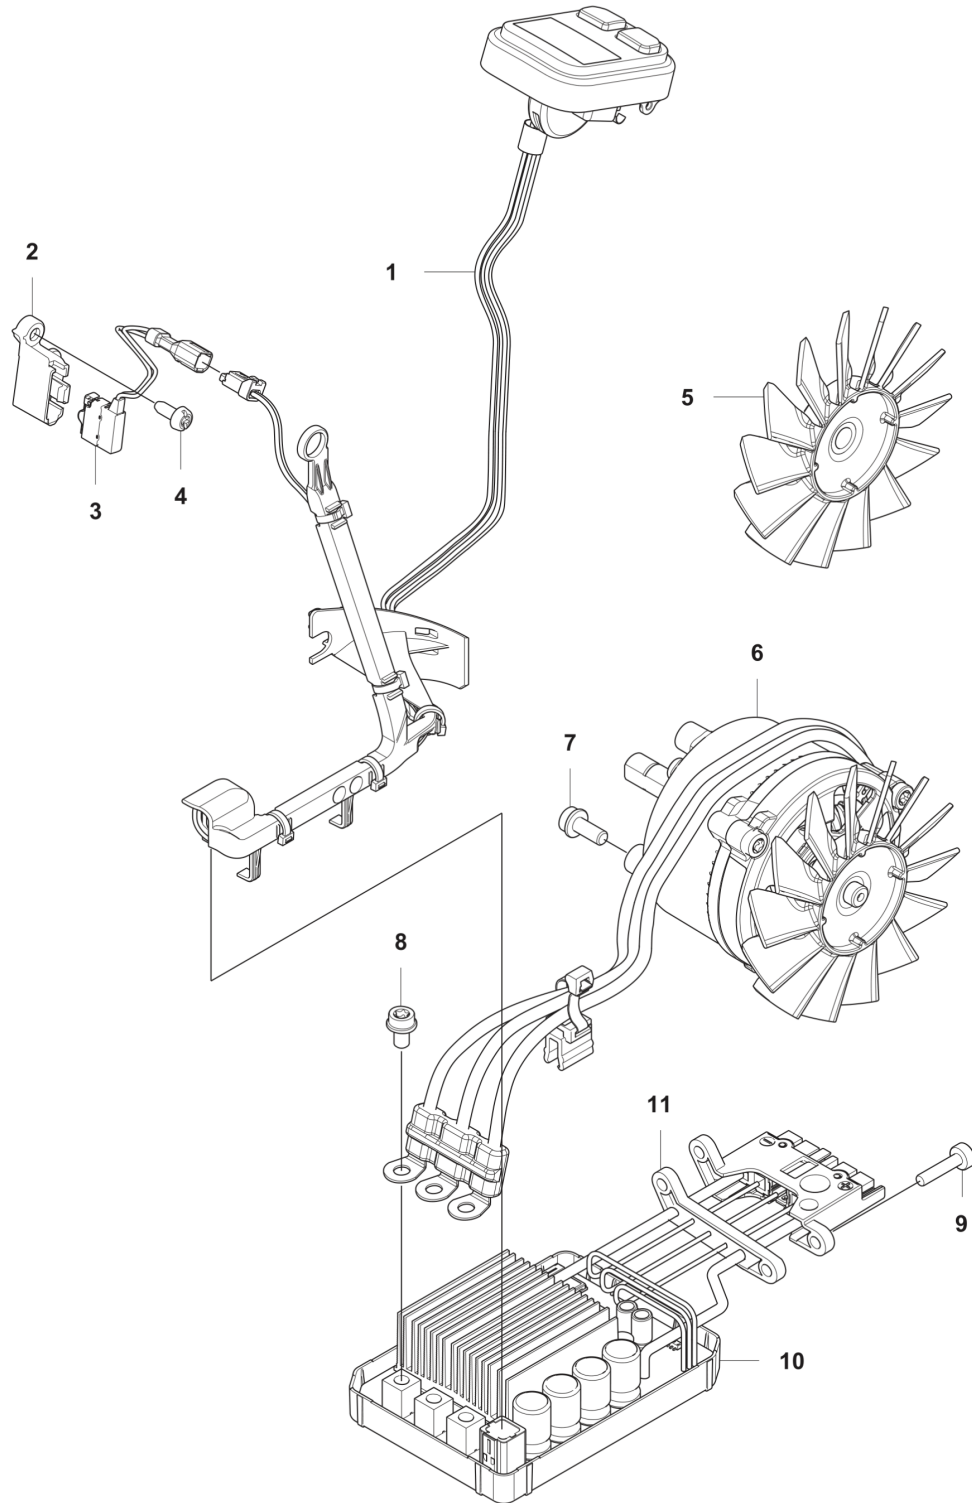

435i
ELECTRICAL

REF.	ART. NR	ARTIKELBESKRIVNING	ANMÄRKNING	KIT
1	546323601	KONTROLLPANEL		1
2	596627701	FÄSTE		1
3	593954101	MIKROBRYTARE		1
4	526221801	SCREW CITXPANT		2
5	593782601	FLÄKT		1
6	529653501	MOTOR KPL		1
7	525755105	SKRUV ITXSFCM		3
8	525755107	SKRUV ITXSFCM		3
9	580292901	SCREW ITXSCT		2
10	536279401	MANÖVERDON		1
11	590750601	LINFÄSTE		1