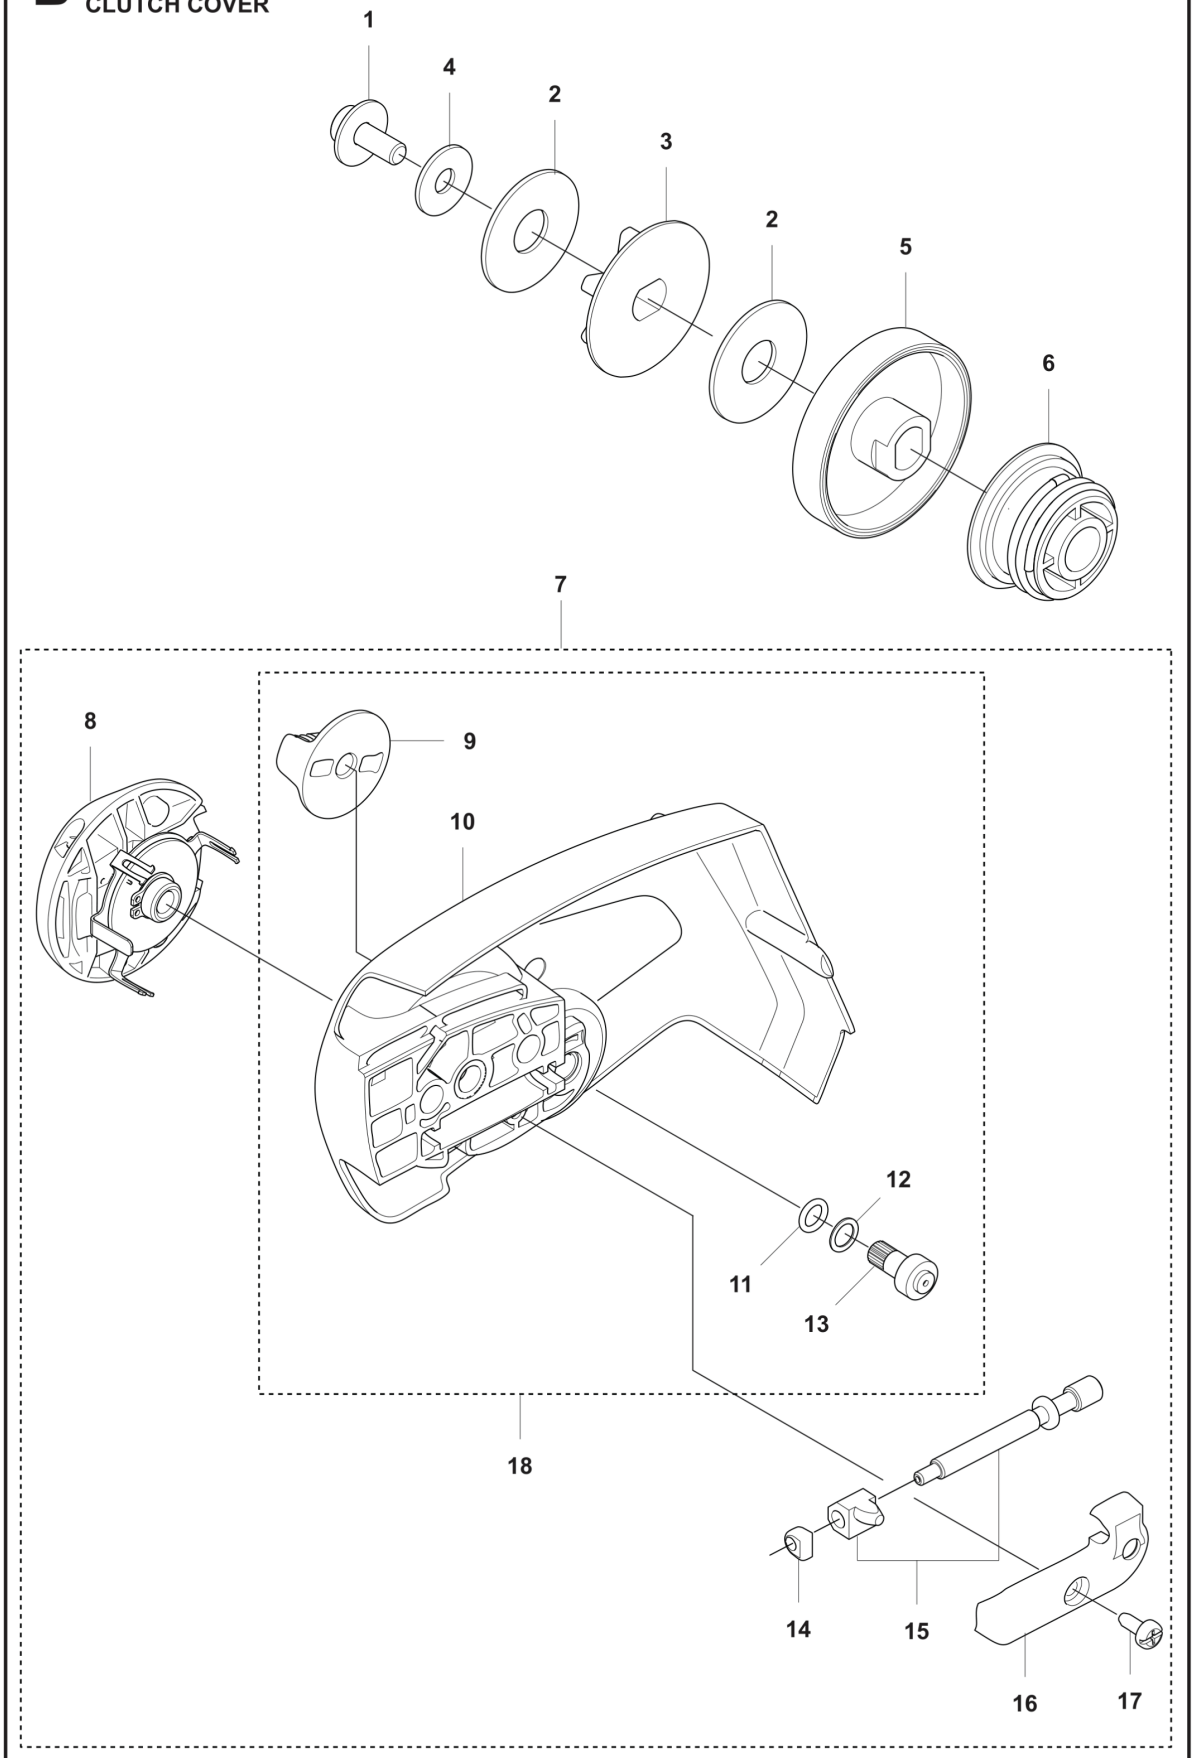

RESERVDELSKATALOG

: HUSQVARNA 435I

Reservdelslista

RESERVDELSLISTA

C 435i
CHAIN BRAKE

REF.	ART. NR	ARTIKELBESKRIVNING	ANMÄRKNING	KIT
1	526221801	SCREW CITXPANT		4
2	593641601	KÅPA		1
3	595026101	BROMSFJÄDER		1
4	596302401	BRICKA		2
5	599231901	KNÄLED KPL		1
6	585590301	BROMSBAND		1
7	573925801	SCREW ITXSCFT		1
8	537403501	FILTER		1
9	540057901	PUMPKOLV		1
10	593722302	DRIVLÄNK		1
11	530026119	VENTIL		1
12	505201201	SPÄRR		1
13	594954001	OLJESLANG		1
14	503967501	OLJELÖD		1
15	503436501	LÄGESFJÄDER		1
16	537210701	FJÄDERSTYRNING		1
17	593015101	OLJETANK		1
18	594919801	KASTSKYDD		1
19	594919601	KASTSKYDD		1
20	580284201	SCREW		1
21	596971101	PLATTA		1
22	505217301	SVÄRDSBULT		1
23	522620003	TANKLOCK KPL		1
24	589241101	PACKNING		1

435i
CHASSIS

REF.	ART. NR	ARTIKELBESKRIVNING	ANMÄRKNING	KIT
1	596799201	HANDTAGSINLÄGG		1
2	595894801	CHASSI		1
3	577286601	BARKSTÖD		1
4	573925801	SCREW ITXSCFT		2
5	505288501	KEDJEFÅNGARE		1
6	589273901	GASSPÄRR		1
7	593064201	FJÄDER		1
8	595834001	THROTTLE TRIGGER		1
9	585480001	FJÄDER		1
10	577996601	TRYCKKNAPP		1
11	595937201	KÅPA		1
12	595311301	CHASSI		1
13	525798103	SCREW ITXSCFT		2
14	595535401	HANDTAG FRÄMRE		1
15	580292901	SCREW ITXSCFT		10
16	525798101	SCREW ITXSCFT		2
17	526221801	SCREW CITXPANT		3
18	595893301	LUFTINTAG		1
19	546882001	DEKAL		1
20	531082001	DEKAL		1
21	573925801	SCREW ITXSCFT		1

B 435i
CLUTCH COVER

REF.	ART. NR	ARTIKELBESKRIVNING	ANMÄRKNING	KIT
1	525755105	SKRUV ITXSCFM		1
2	597670101	FJÄDERBRICKA		2
3	594035201	KEDJEDREV		1
4	503230035	BRICKA		1
5	593684401	BROMSTRUMMA		1
6	595342201	PUMPDREV		1
7	595314801	KOPPLINGSKÅPA KPL		1
8	595310201	KNOB ASSY		1
9	595839101	KEDJESPÄNNARE		1
10	595845601	KOPPLINGSKÅPA		1
11	740480702	O-RING		1
12	503230063	BRICKA		1
13	596514101	SNÄCKHJUL		1
14	537017401	LAGERHYLSA		1
15	596335801	KEDJESPÄNNARE		1
16	595842701	KÅPA		1
17	526221801	SCREW CITXPANT		1
18	599589401	KOPPLINGSKÅPA KPL		1