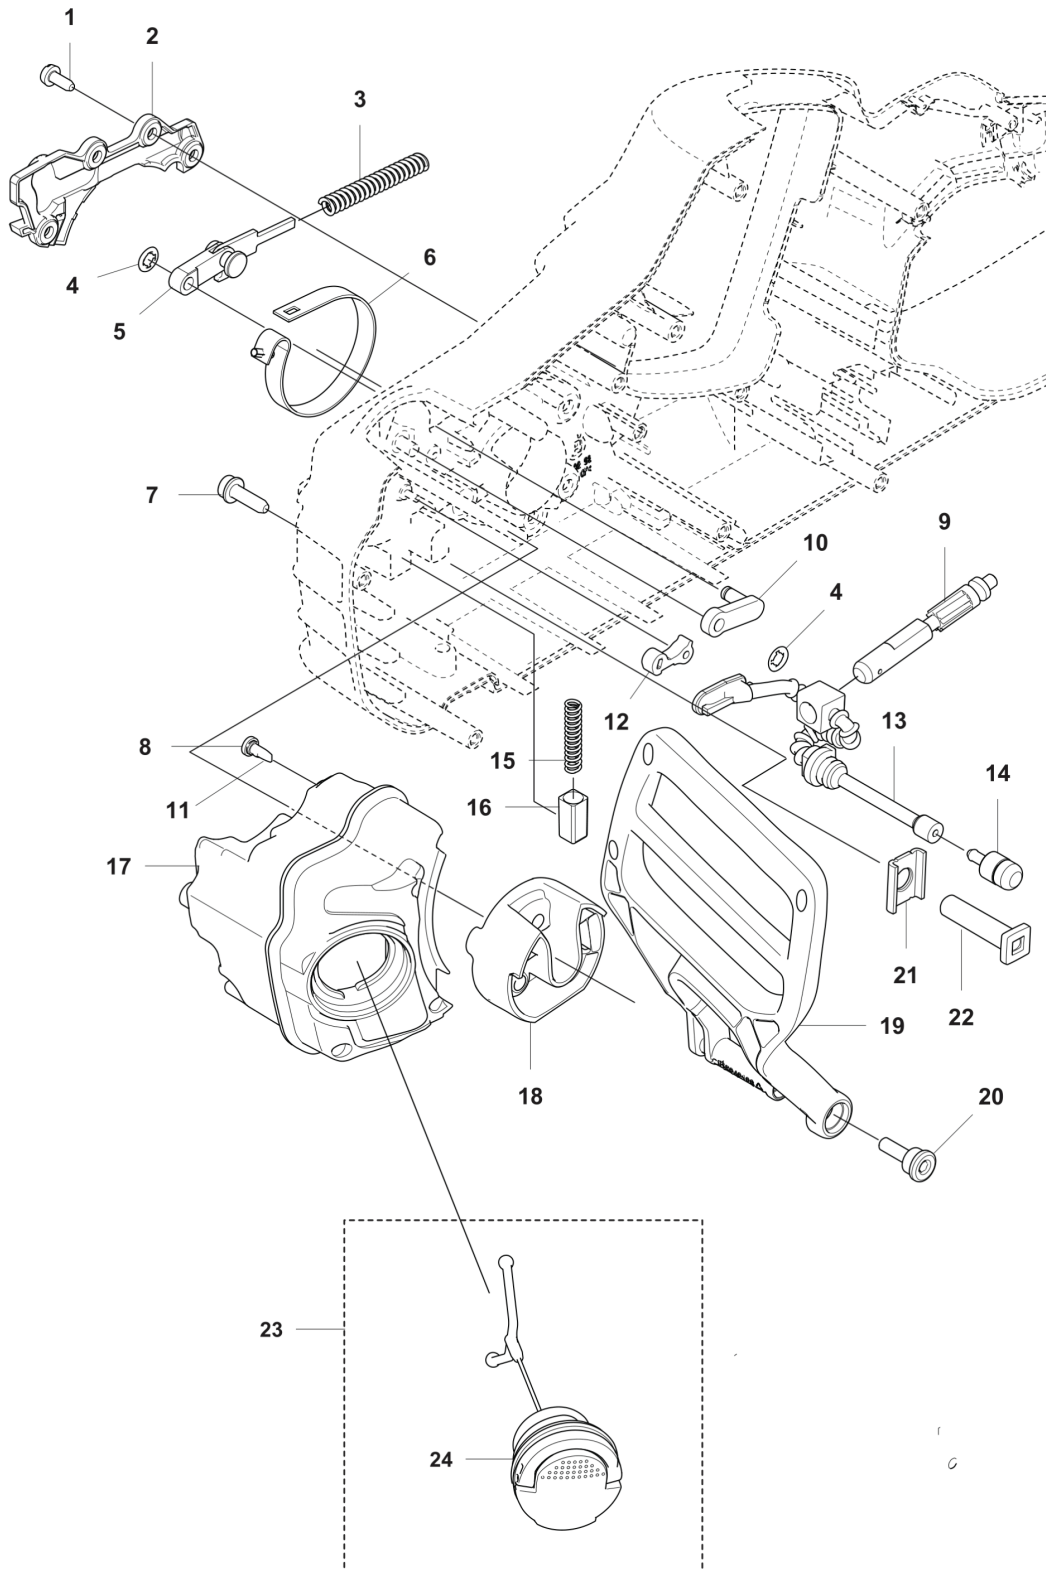

RESERVDELSKATALOG

: HUSQVARNA 435I

Reservdelslista

RESERVDELSLISTA

C 435i
CHAIN BRAKE

REF.	ART. NR	ARTIKELBESKRIVNING	ANMÄRKNING	KIT
1	526221801	SCREW CITXPANT		4
2	593641601	KÅPA		1
3	595026101	BROMSFJÄDER		1
4	596302401	BRICKA		2
5	599231901	KNÄLED KPL		1
6	585590301	BROMSBAND		1
7	573925801	SCREW ITXSCFT		1
8	537403501	FILTER		1
9	540057901	PUMPKOLV		1
10	593722302	DRIVLÄNK		1
11	530026119	VENTIL		1
12	505201201	SPÄRR		1
13	594954001	OLJESLANG		1
14	503967501	OLJELÖD		1
15	503436501	LÄGESFJÄDER		1
16	537210701	FJÄDERSTYRNING		1
17	593015101	OLJETANK		1
18	594919801	KASTSKYDD		1
19	594919601	KASTSKYDD		1
20	580284201	SCREW		1
21	596971101	PLATTA		1
22	505217301	SVÄRDSBULT		1
23	522620003	TANKLOCK KPL		1
24	589241101	PACKNING		1

435i
CHASSIS

REF.	ART. NR	ARTIKELBESKRIVNING	ANMÄRKNING	KIT
1	596799201	HANDTAGSINLÄGG		1
2	595894801	CHASSI		1
3	577286601	BARKSTÖD		1
4	573925801	SCREW ITXSCFT		2
5	505288501	KEDJEFÅNGARE		1
6	589273901	GASSPÄRR		1
7	593064201	FJÄDER		1
8	595834001	THROTTLE TRIGGER		1
9	585480001	FJÄDER		1
10	577996601	TRYCKKNAPP		1
11	595937201	KÅPA		1
12	595311301	CHASSI		1
13	525798103	SCREW ITXSCFT		2
14	595535401	HANDTAG FRÄMRE		1
15	580292901	SCREW ITXSCFT		10
16	525798101	SCREW ITXSCFT		2
17	526221801	SCREW CITXPANT		3
18	595893301	LUFTINTAG		1
19	546882001	DEKAL		1
20	531082001	DEKAL		1
21	573925801	SCREW ITXSCFT		1

B 435i
CLUTCH COVER

REF.	ART. NR	ARTIKELBESKRIVNING	ANMÄRKNING	KIT
1	525755105	SKRUV ITXSCFM		1
2	597670101	FJÄDERBRICKA		2
3	594035201	KEDJEDREV		1
4	503230035	BRICKA		1
5	593684401	BROMSTRUMMA		1
6	595342201	PUMPDREV		1
7	595314801	KOPPLINGSKÅPA KPL		1
8	595310201	KNOB ASSY		1
9	595839101	KEDJESPÄNNARE		1
10	595845601	KOPPLINGSKÅPA		1
11	740480702	O-RING		1
12	503230063	BRICKA		1
13	596514101	SNÄCKHJUL		1
14	537017401	LAGERHYLSA		1
15	596335801	KEDJESPÄNNARE		1
16	595842701	KÅPA		1
17	526221801	SCREW CITXPANT		1
18	599589401	KOPPLINGSKÅPA KPL		1